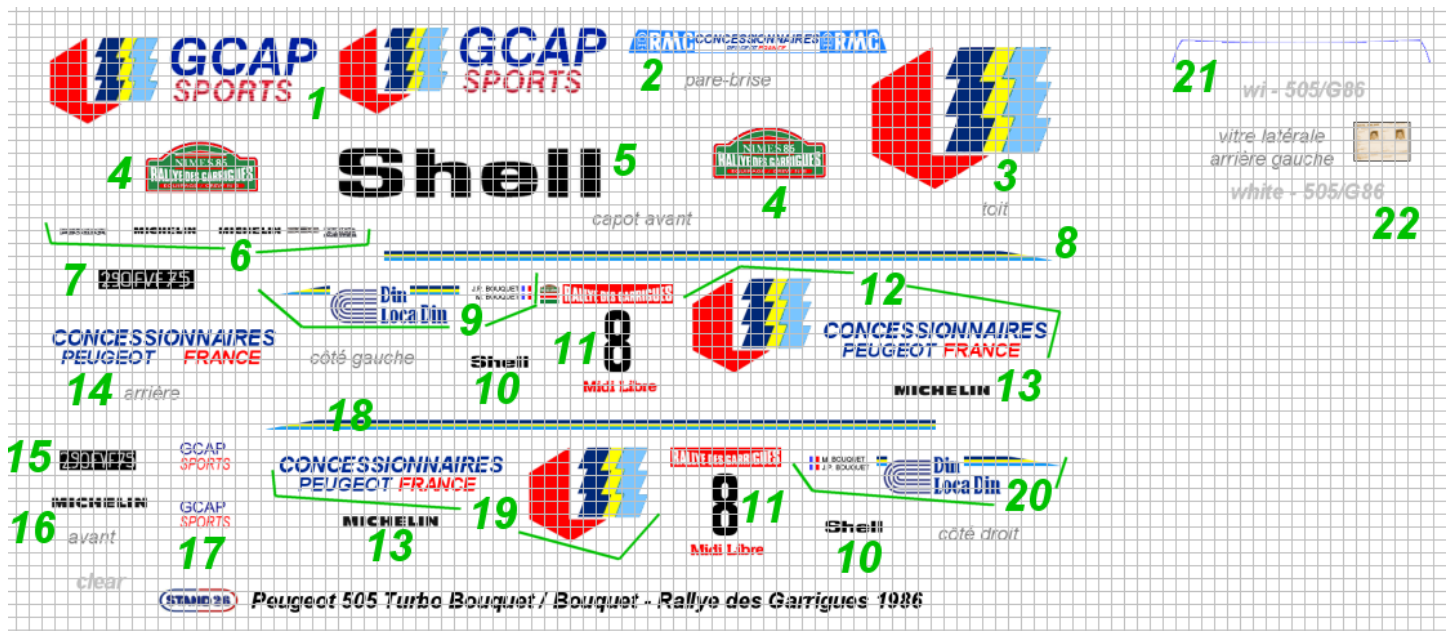

# Peugeot 505 Turbo - Bouquet / Bouquet

## Rallye des Garrigues 1986 (1/43e)

### Réf S26D383

**A découper / To cut out**

**La planche de decals / The decal set**

**Bien attendre que le decal blanc posé en premier (21) soit bien sec avant de poser l'autre (2) par dessus (risque de perte de netteté avec le temps)**