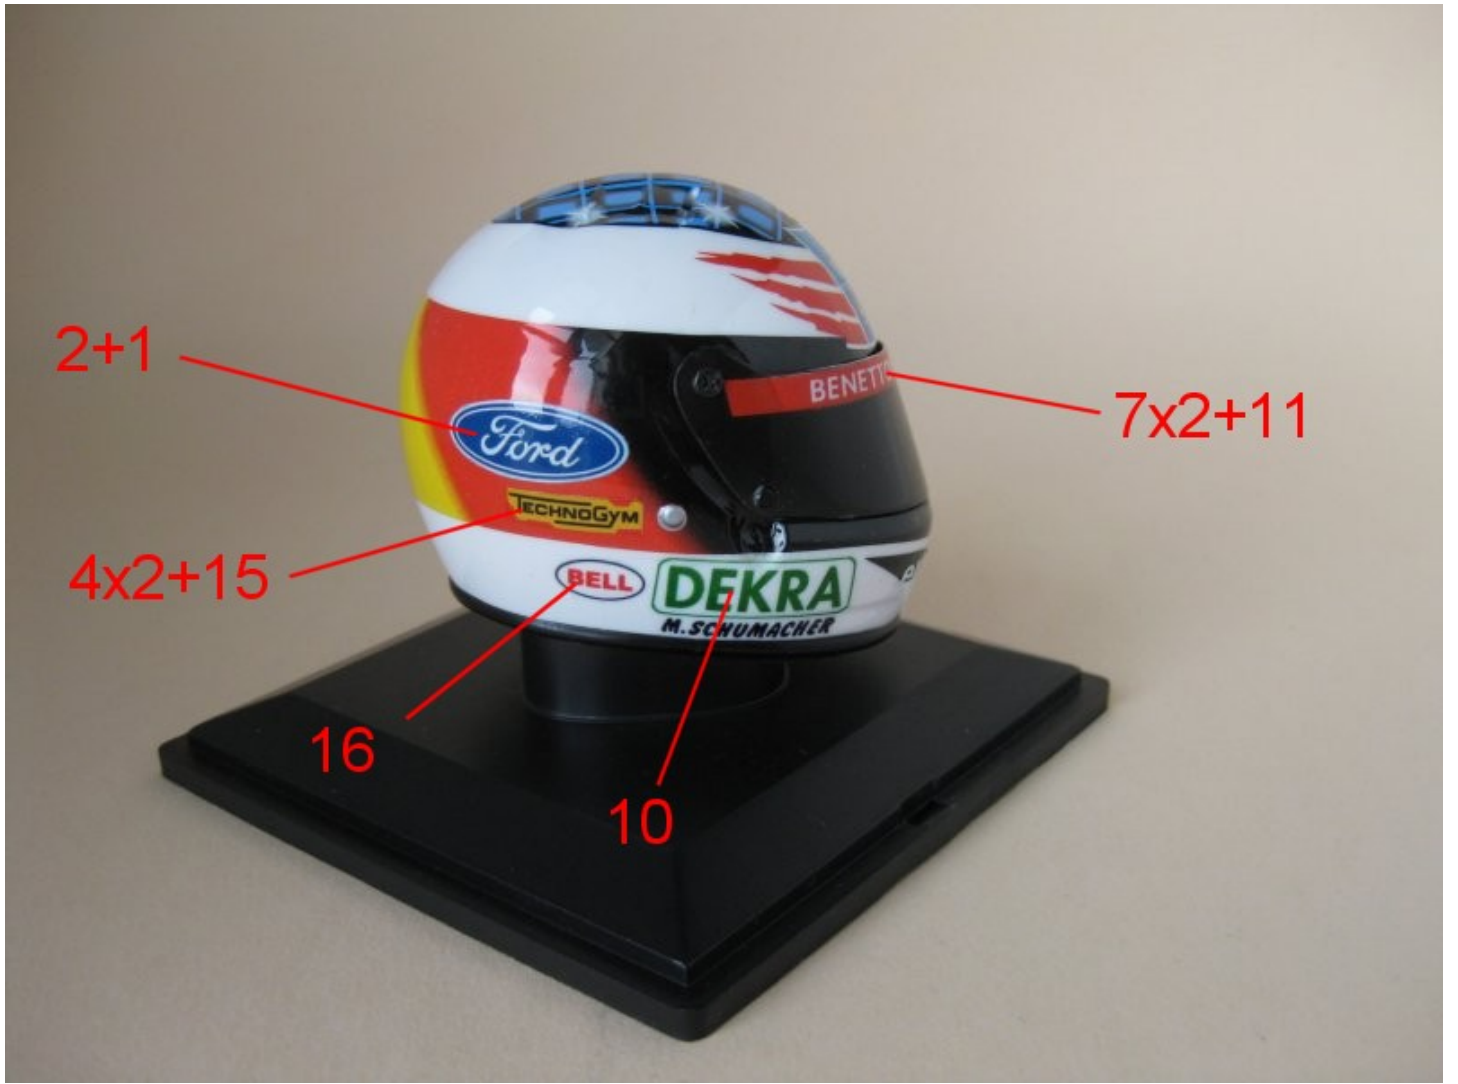

# Casque / Helmet M. Schumacher 1994

Réf S26D371

Pour base Centauria / Spark Editions 1:5

A découper / To cut out

La planche de decals / The decal set

3x2+12

$$6x2+9$$

$$13+5x2+14$$

$2+1$

$7 \times 2 + 11$

$4 \times 2 + 15$

16

10