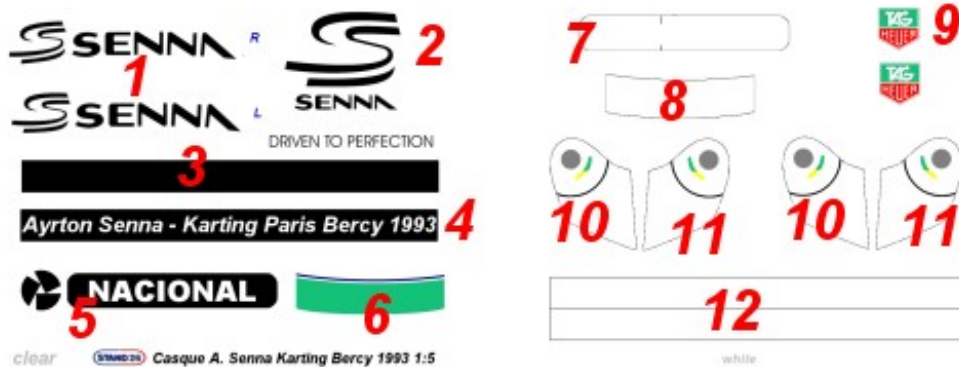

Casque / Helmet A. Senna karting Paris Bercy 1993

Réf S26D363

Pour base Centauria / Spark Editions 1:5

A découper / To cut out

La planche de decals / The decal set

enlever / to remove

Utiliser un scalpel pour gratter les decals à enlever