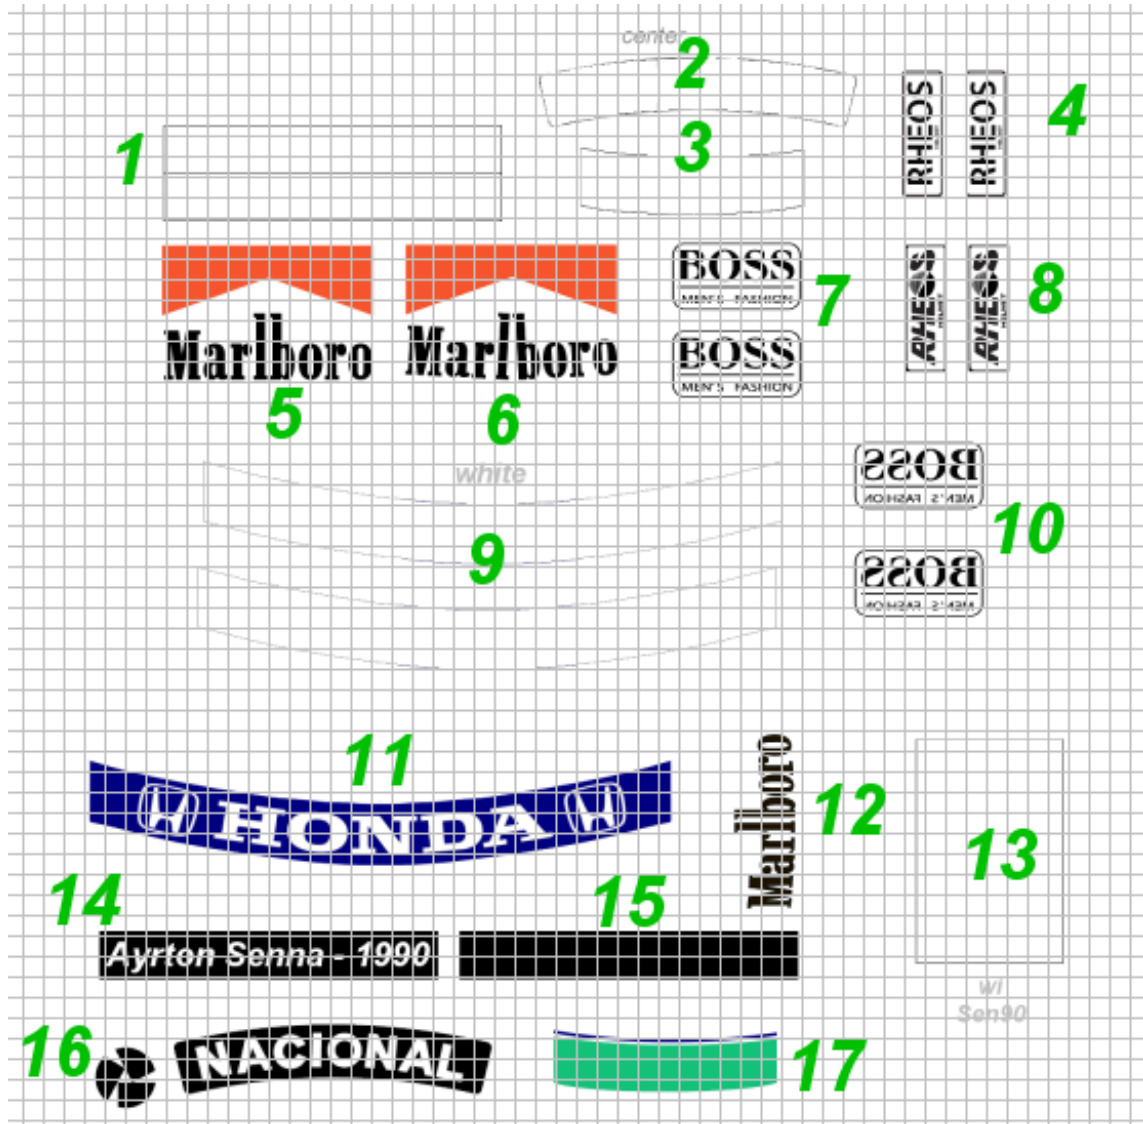

Casque / Helmet A. Senna 1990

Réf S26D361

Pour base Centauria / Spark Editions 1:5

A découper / To cut out

La planche de decals / The decal set

La planche permet de faire toutes les versions du casque de Ayrton Senna durant la saison 1990

The set can be used to make all versions of Ayrton Senna's helmet during the 1990 season

Pour cette version / For this version ...

Utiliser un scalpel pour gratter les decals à enlever
Use a scalpel to scrape off the decals to be removed

Pour cette version, utiliser le decal 6 au lieu du 5 / For this version, use decal 6 instead of 5

Pour cette version, utiliser le decal 8 au lieu du 4 / For this version, use decal 8 instead of 4

Cette version (début de saison 1990) ne nécessite pas de gratter le decal marlboro au dessus de la visière, poser juste le decal 12 dans la zone blanche (comme pour le casque de 1988)

This version (beginning of the 1990 season) does not require scratching the marlboro decal above the visor, just apply decal 12 in the white area (as for the helmet of 1988)

Pour cette dernière version, utiliser les decals 10 au lieu de 7 / For this last version, use decals 10 instead of 7