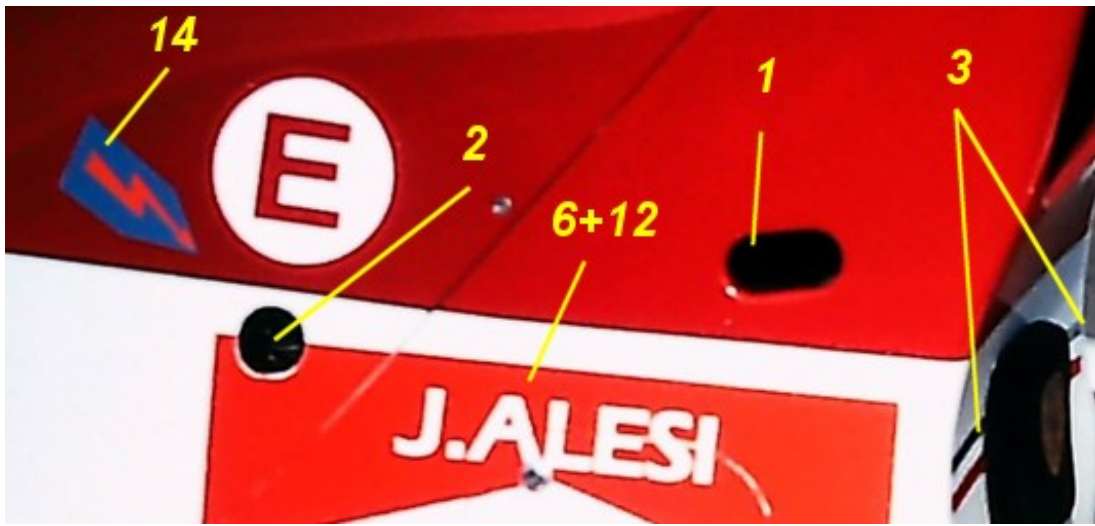

**Ferrari F93A – Alési**  
**German GP 1993**  
**Réf S26D356**  
**Pour base Fabbri 1:43**  
**A découper / To cut out**

**La planche de decals / The decal set**

***Derrière l'aile arrière : decals 8+10***  
***At the back of the rear wing : decals 8+10***

## ***British GP***