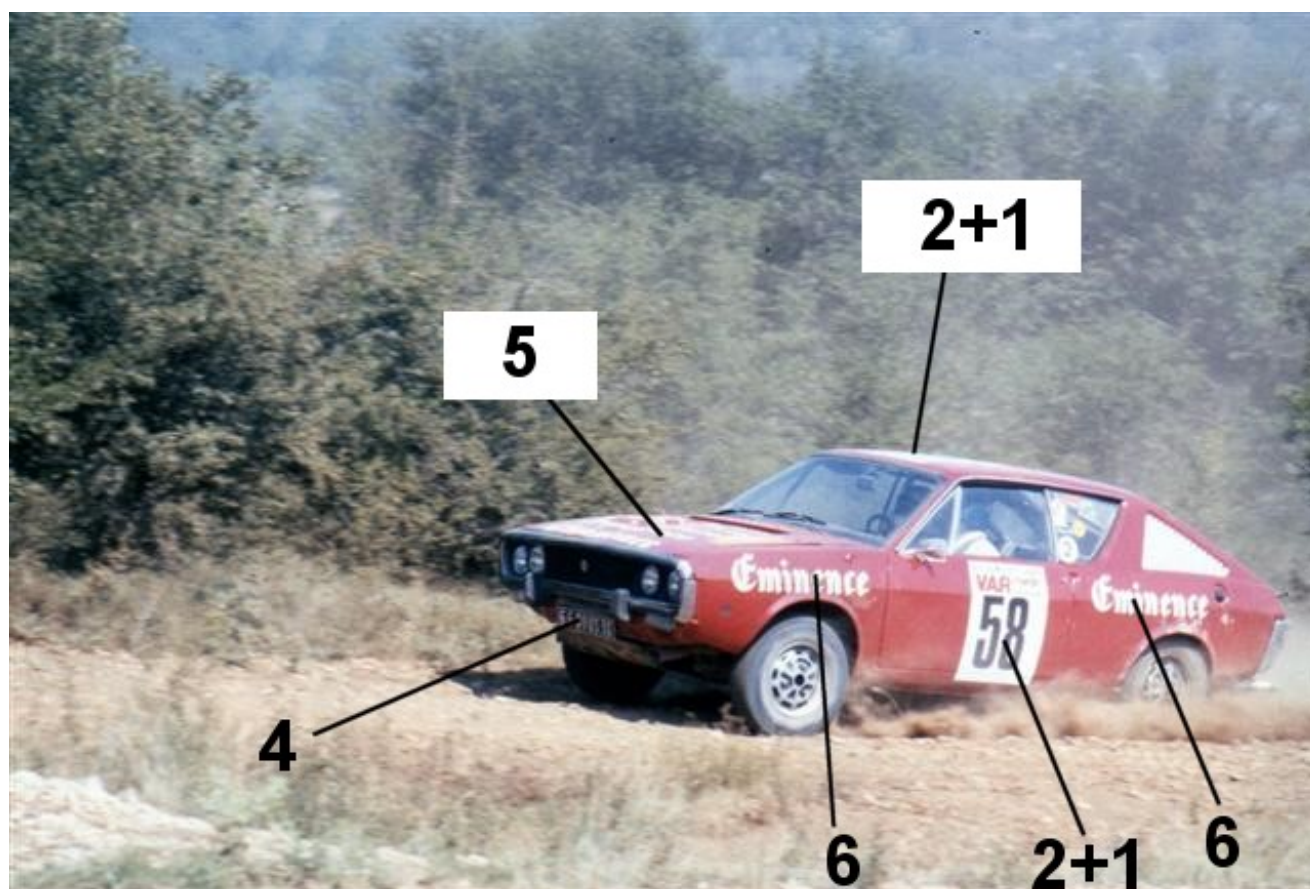

Renault 17 Gordini
Alain Salles / Marie-Annick Salles
Rallye des 1000 Pistes 1979 (1/43e)
Réf S26D343
A détourer / To cut out

Idem côté droit
Sur le toit il y a un numéro 58 comme sur les portières

Merci à Michel Bizet pour la documentation