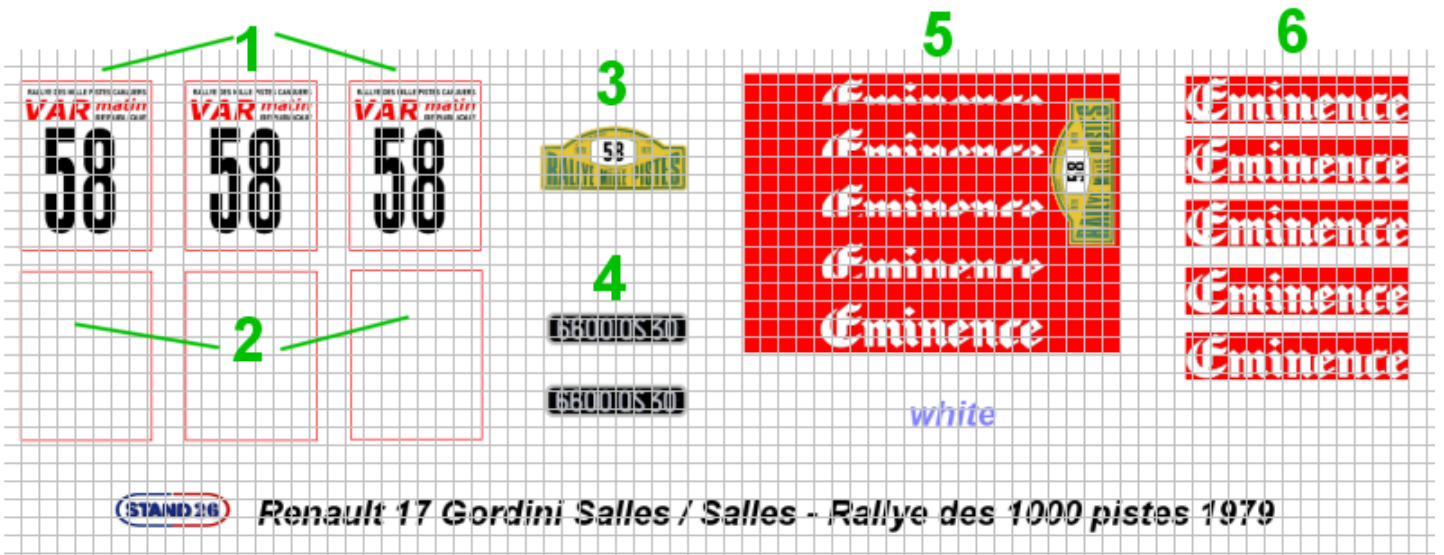

Renault 17 Gordini
Alain Salles / Marie-Annick Salles
Rallye des 1000 Pistes 1979 (1/43e)
Réf S26D343
A détourer / To cut out

Idem côté droit
Sur le toit il y a un numéro 58 comme sur les portières

Merci à Michel Bizet pour la documentation