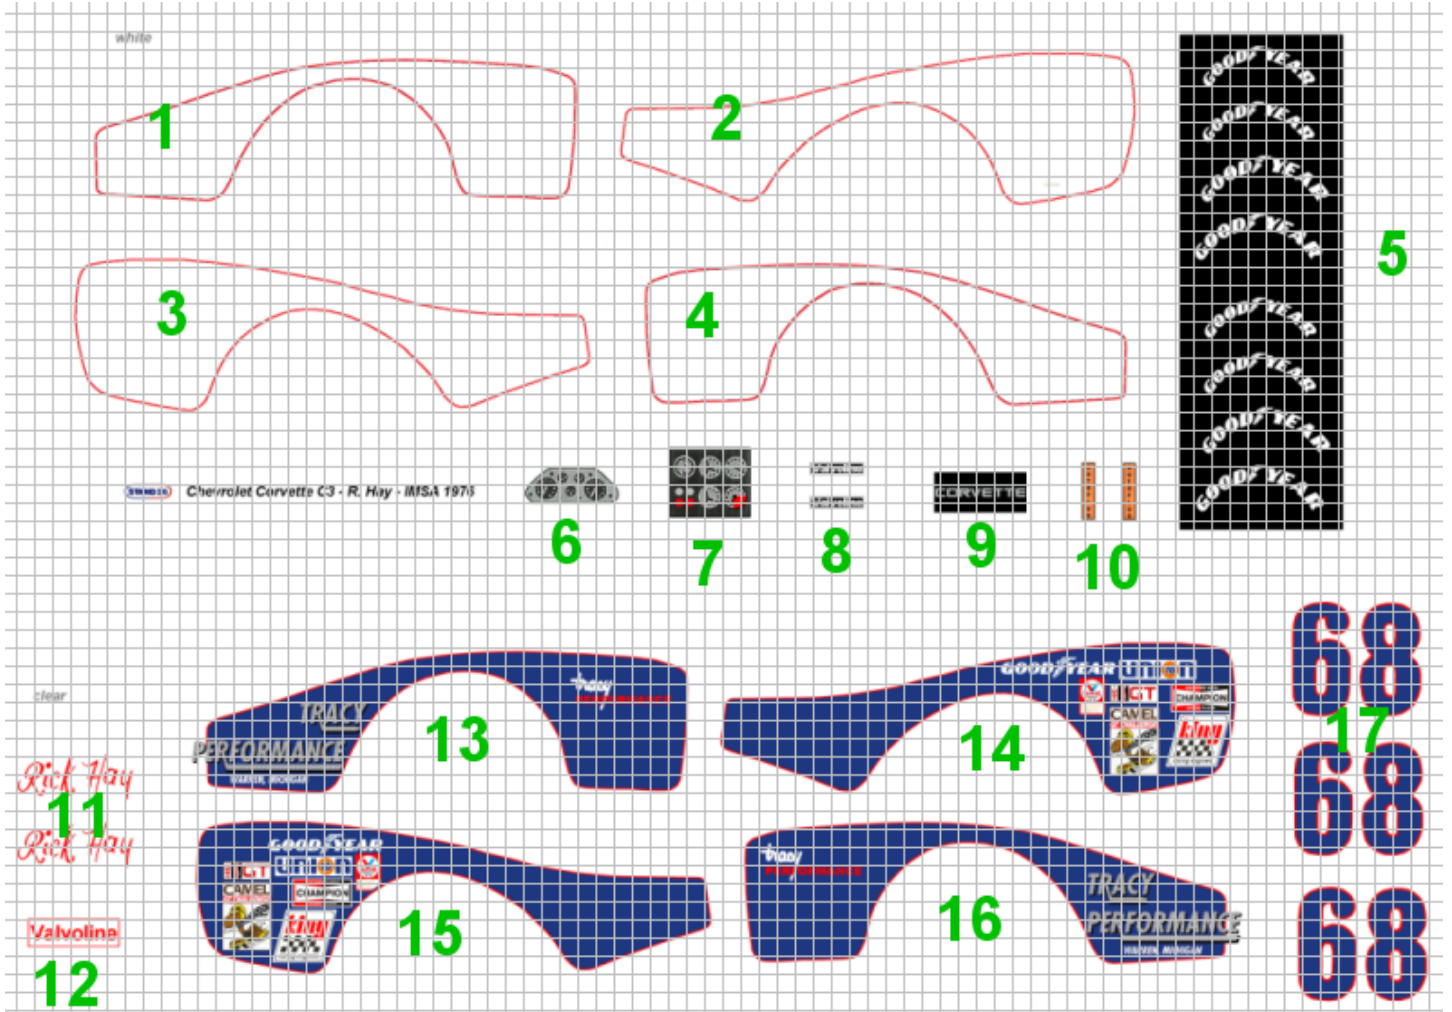

Chevrolet Corvette C3 Tracy Performance

Rick Hay IMSA 1976 (1/43e)

Ref S26D336

A découper / To cut out

pour kit Arena

Decals 6 & 7 : tableau de bord / dashboard

Decals 10 : ceintures de sécurité / safety belts