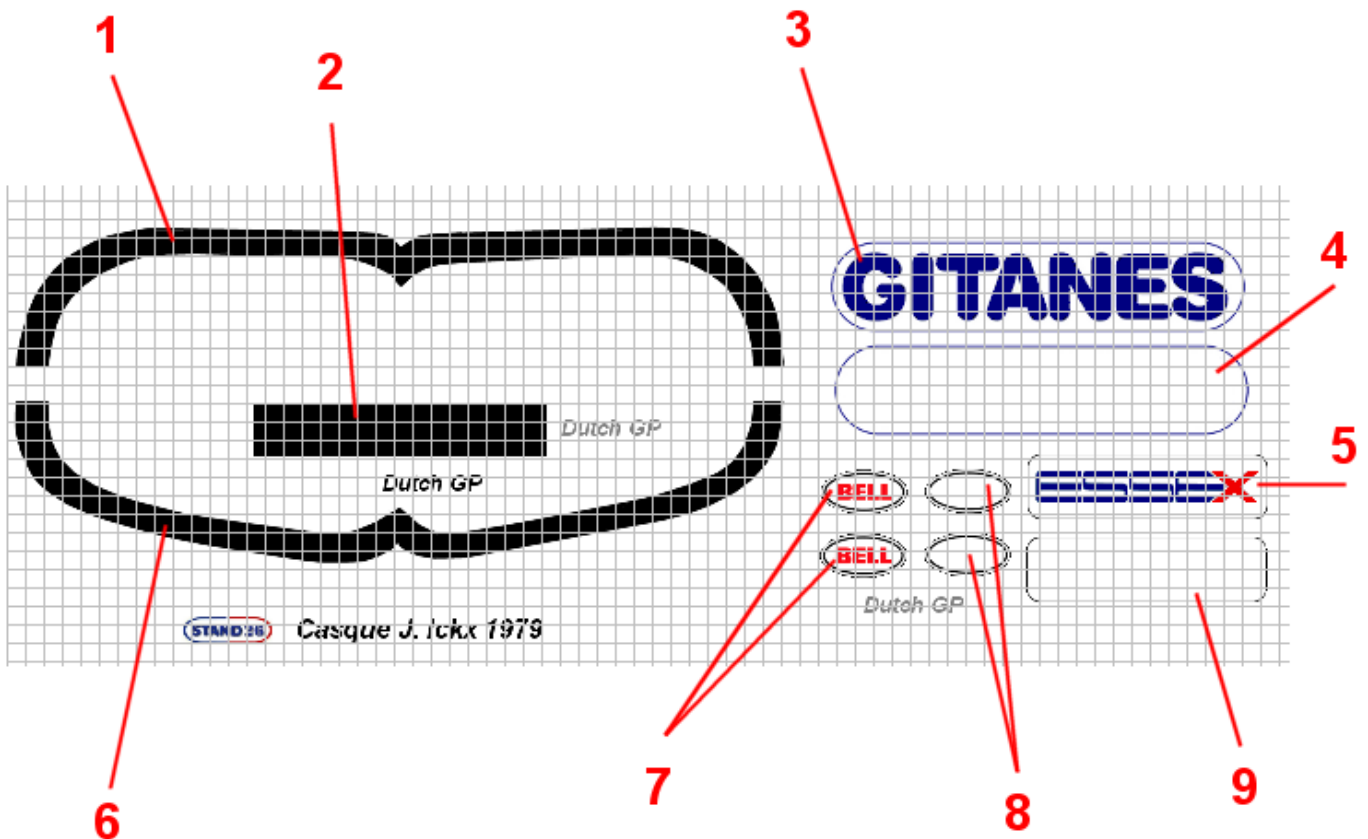

**Casque J. Ickx 1979
(1/5e)
Réf S26D305**

A détourer / To cut out

Decal 2 : pour recouvrir le « GoodYear » / to hide « GoodYear » / GP de Hollande seulement / Dutch GP only

Decals 1 & 6 : pour rétrécir la largeur de la bande blanche autour des ouvertures / to narrow the width of the white stripe around the twin windows

1

4+3

9+5

6

8+7

British GP 1979

Dutch GP 1979