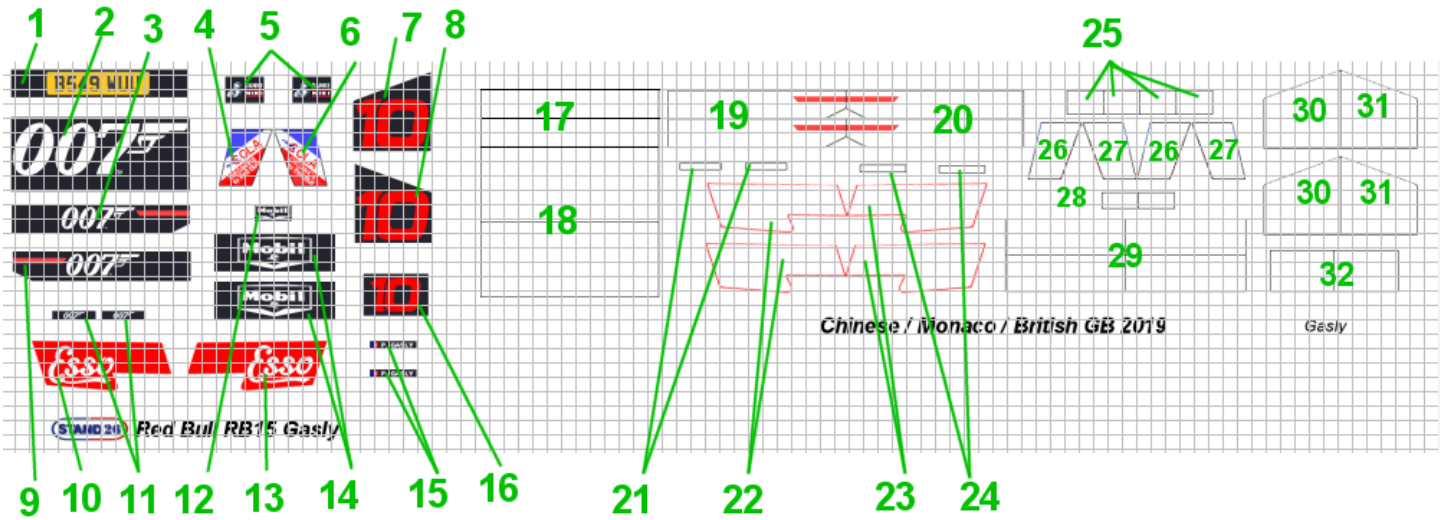

**Red Bull RB15 Gasly**  
**Chine / Monaco / GB 2019**  
**Réf S26D290**  
**Pour base Bburago 1/43**

**A détourer / To cut out**

**GP de Chine 2019 / Chinese GP 2019**

**Même chose au même endroit côté opposé / same thing at the same place on the opposite side**

**Monaco GP 2019**

**Même chose au même endroit côté opposé / same thing at the same place on the opposite side**

GP de GB 2019 / British GP 2019