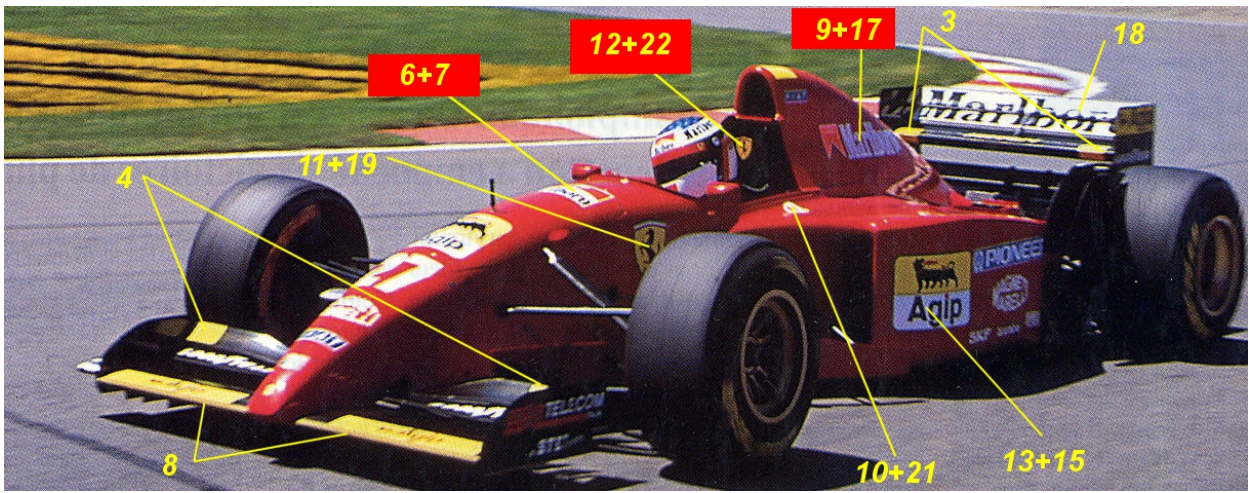

Monaco GP 1995