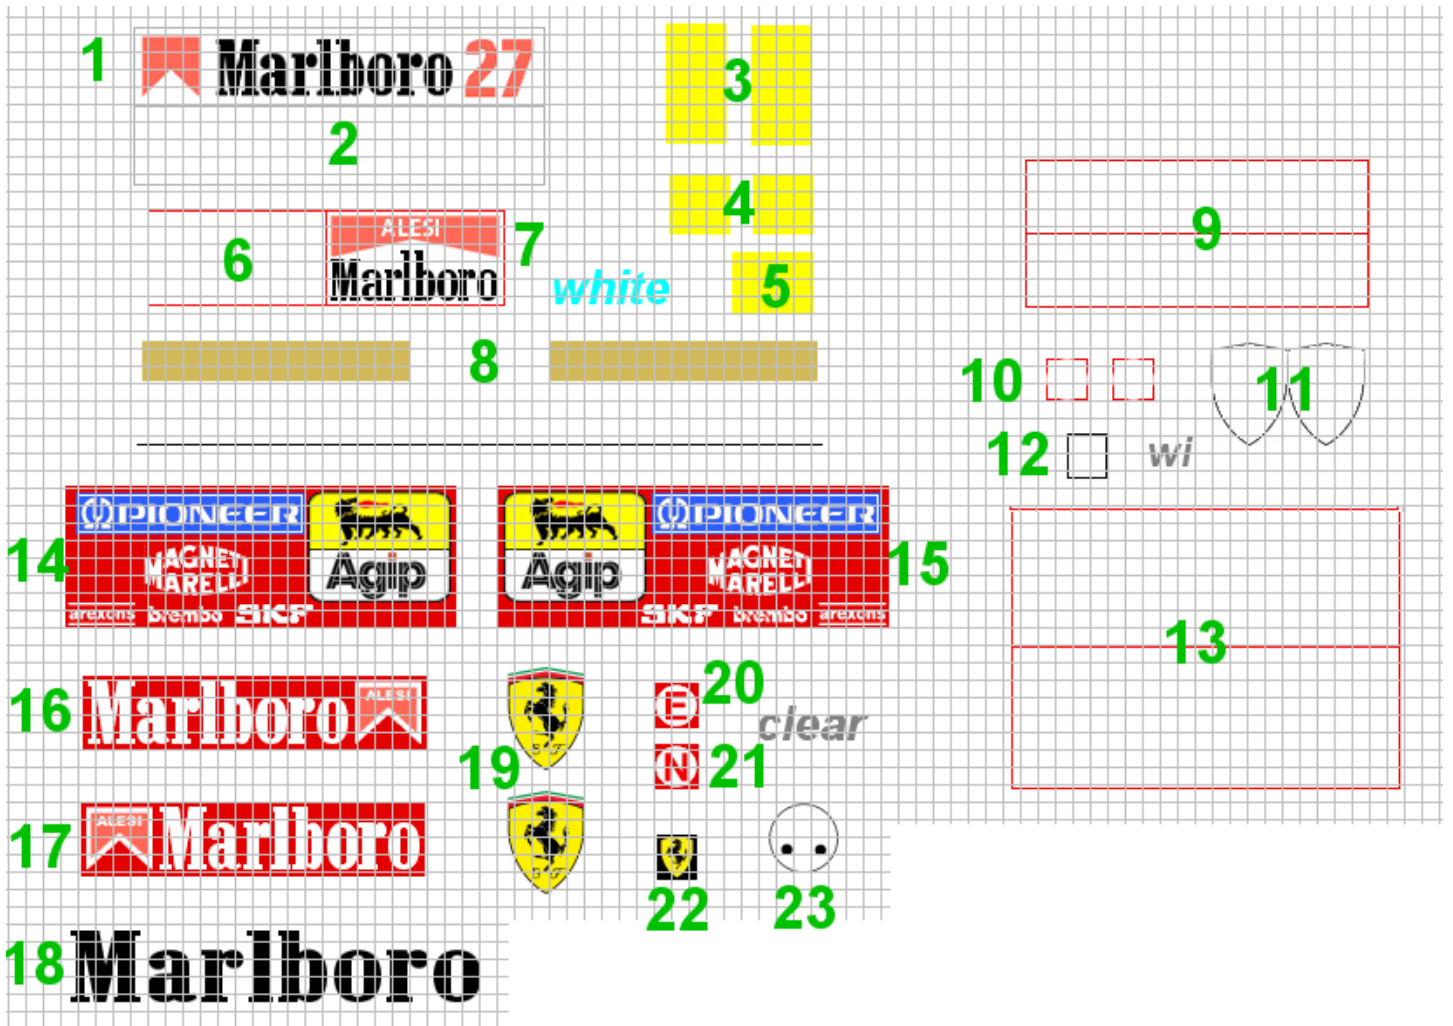

**Ferrari 412T2 J. Alési**  
**decals marlboro Canada 1995**  
**(1/43e) pour Fabbri**  
**Réf S26D285**

**A détourer / To cut out**

**Effacer les inscriptions absentes / mal placées / trop petites avec du dissolvant sans acétone avant de poser les nouveaux decals**

**Remove the wrong inscriptions of the Fabbri model with acetone free solvent before to apply the new decals**

**Monaco GP 1995**

***Bravo Jean Alésé !***

**Modèle Fabbri converti / Converted Fabbri model**