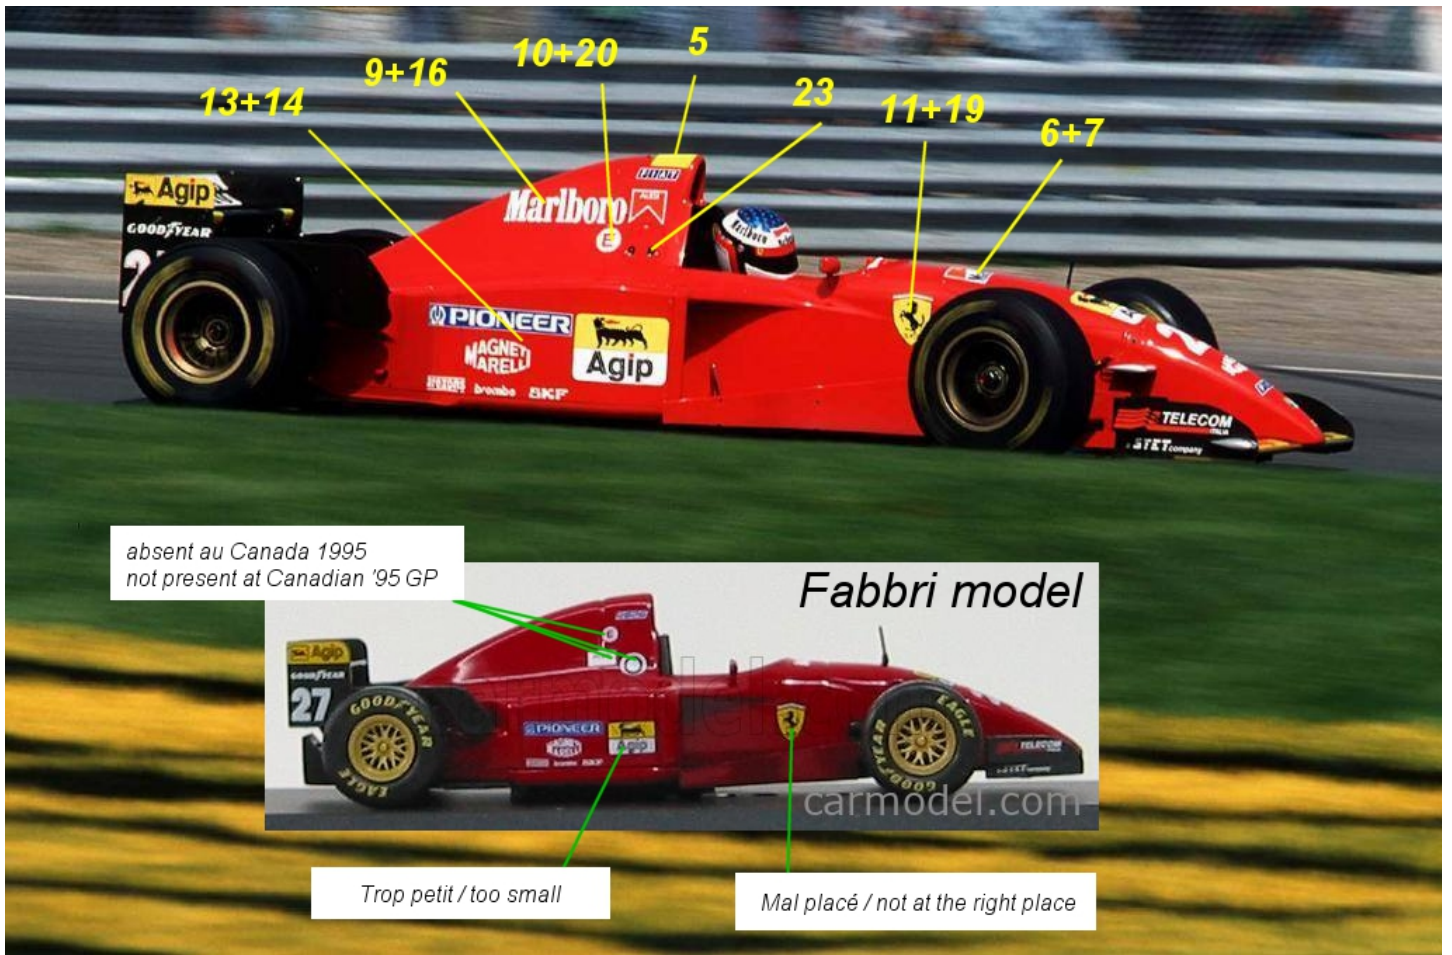

**Ferrari 412T2 J. Alési**  
**decals marlboro Canada 1995**  
**(1/43e) pour Fabbri**  
**Réf S26D285**

**A détourer / To cut out**

**Effacer les inscriptions absentes / mal placées / trop petites avec du dissolvant sans acétone avant de poser les nouveaux decals**

**Remove the wrong inscriptions of the Fabbri model with acetone free solvent before to apply the new decals**

**Monaco GP 1995**

***Bravo Jean Alésé !***

**Modèle Fabbri converti / Converted Fabbri model**