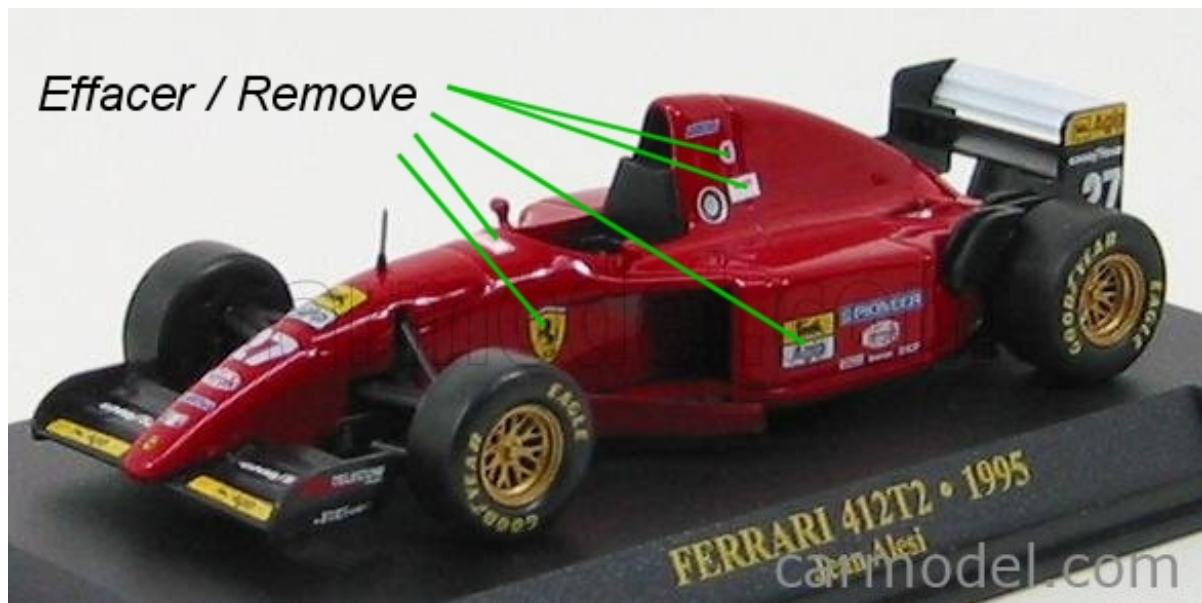

**Ferrari 412T2 J. Alési**  
**decals marlboro Canada 1995**  
**(1/43e) pour Fabbri**  
**Réf S26D285**

**A détourer / To cut out**

**Effacer les inscriptions absentes / mal placées / trop petites avec du dissolvant sans acétone avant de poser les nouveaux decals**

**Remove the wrong inscriptions of the Fabbri model with acetone free solvent before to apply the new decals**

**Monaco GP 1995**

***Bravo Jean Alésé !***

**Modèle Fabbri converti / Converted Fabbri model**