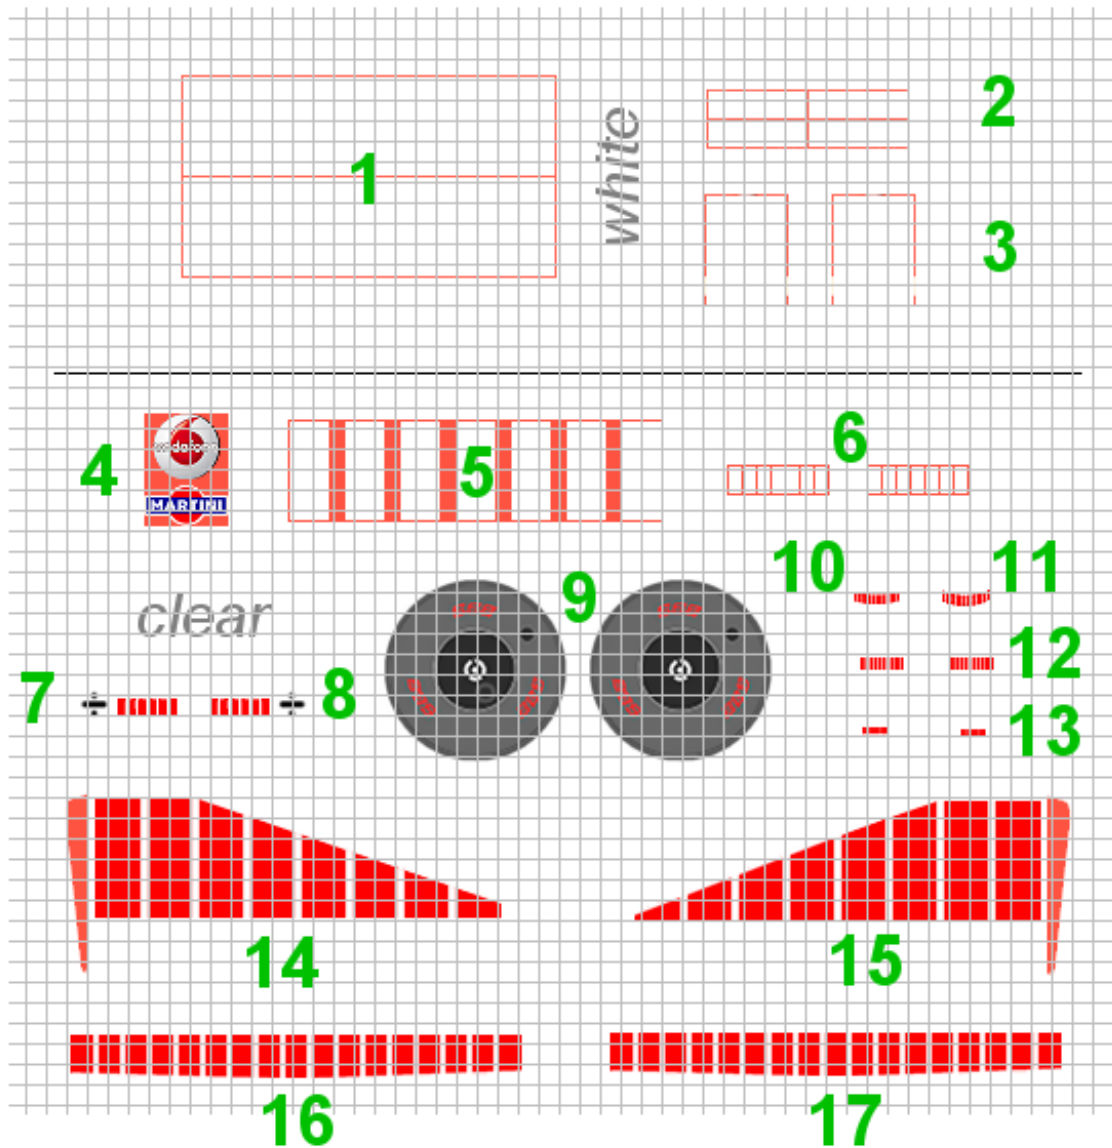

Ferrari 248 Schumacher / Massa 2006

barcodes (1/43e)

Pour base Hotwheels

Réf S26D282

A détourer / To cut out

$$1(x2)+5$$

10

16

$$3(x2)+4$$

14

$$2(x2)+6$$

7

13

12

14

Poser les decals 9 sur un disque plastique de même diamètre
Apply decals 9 on a plastic disc of the same diameter