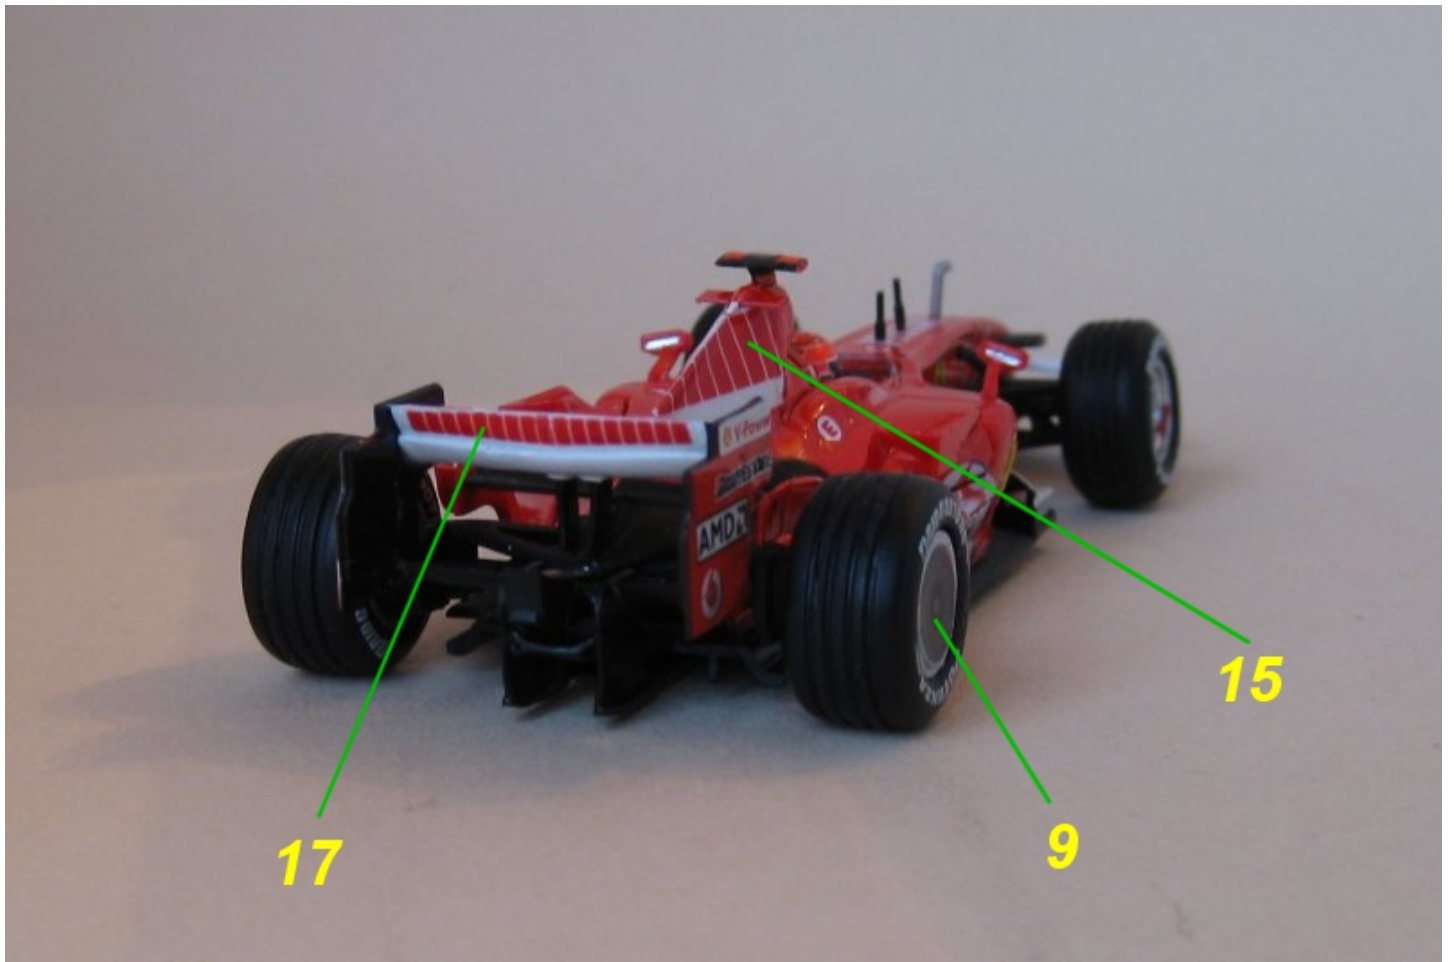

Ferrari 248 Schumacher / Massa 2006

barcodes (1/43e)

Pour base Hotwheels

Réf S26D282

A détourer / To cut out

$$1(x2)+5$$

10

16

$$3(x2)+4$$

14

$$2(x2)+6$$

7

13

12

14

Poser les decals 9 sur un disque plastique de même diamètre
Apply decals 9 on a plastic disc of the same diameter