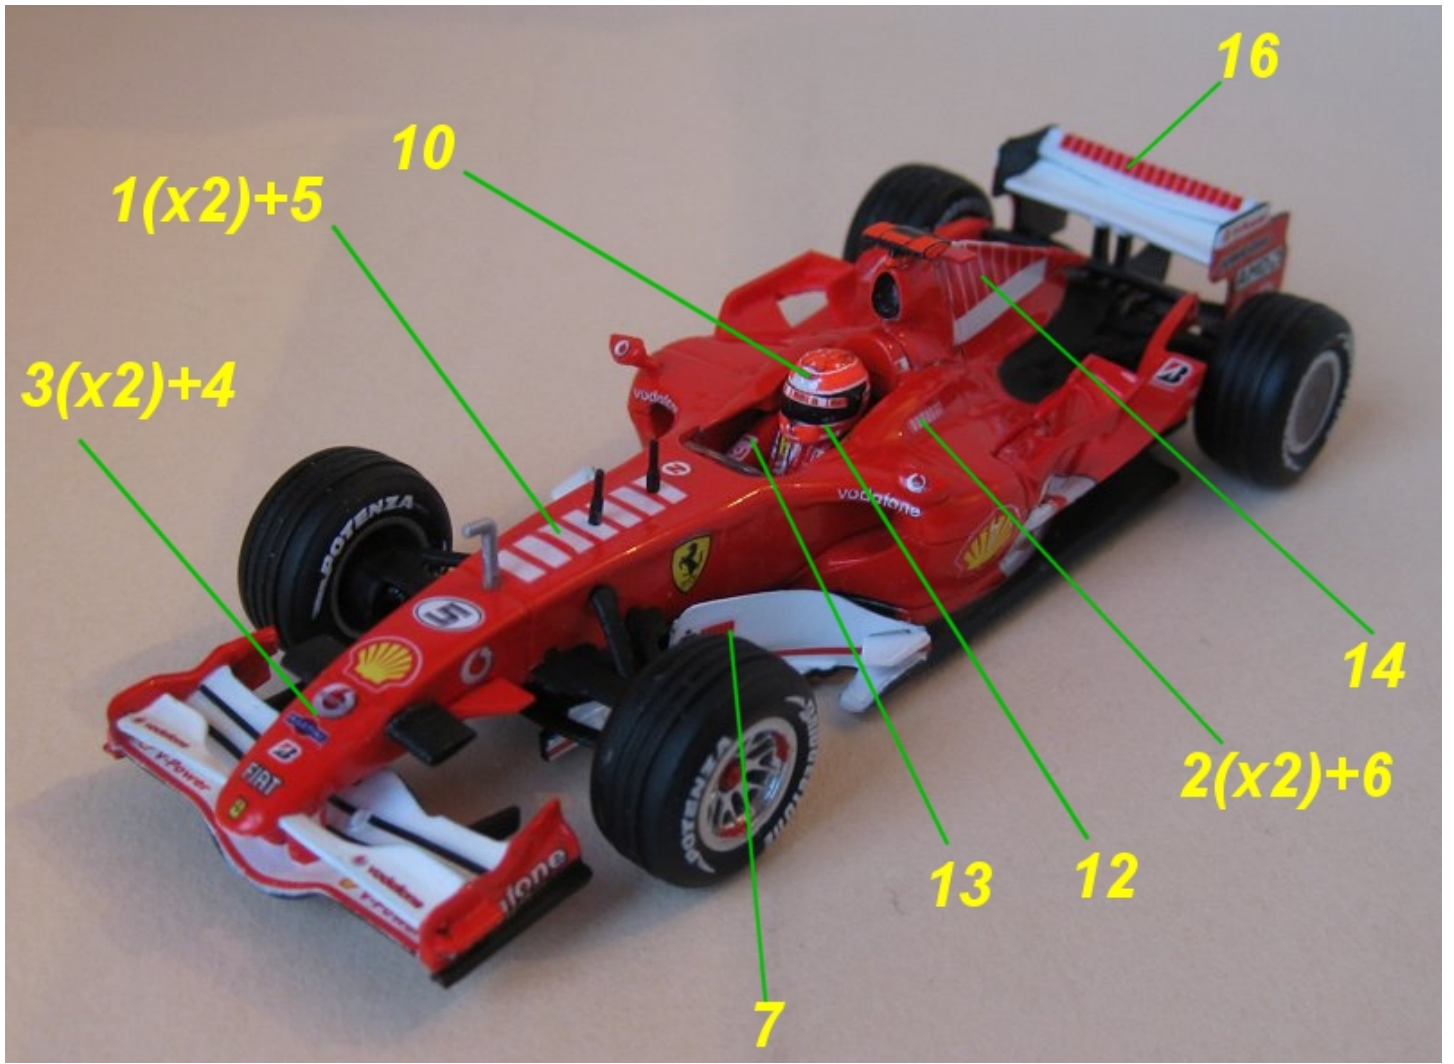

Ferrari 248 Schumacher / Massa 2006

barcodes (1/43e)

Pour base Hotwheels

Réf S26D282

A détourer / To cut out

$$1(x2)+5$$

10

16