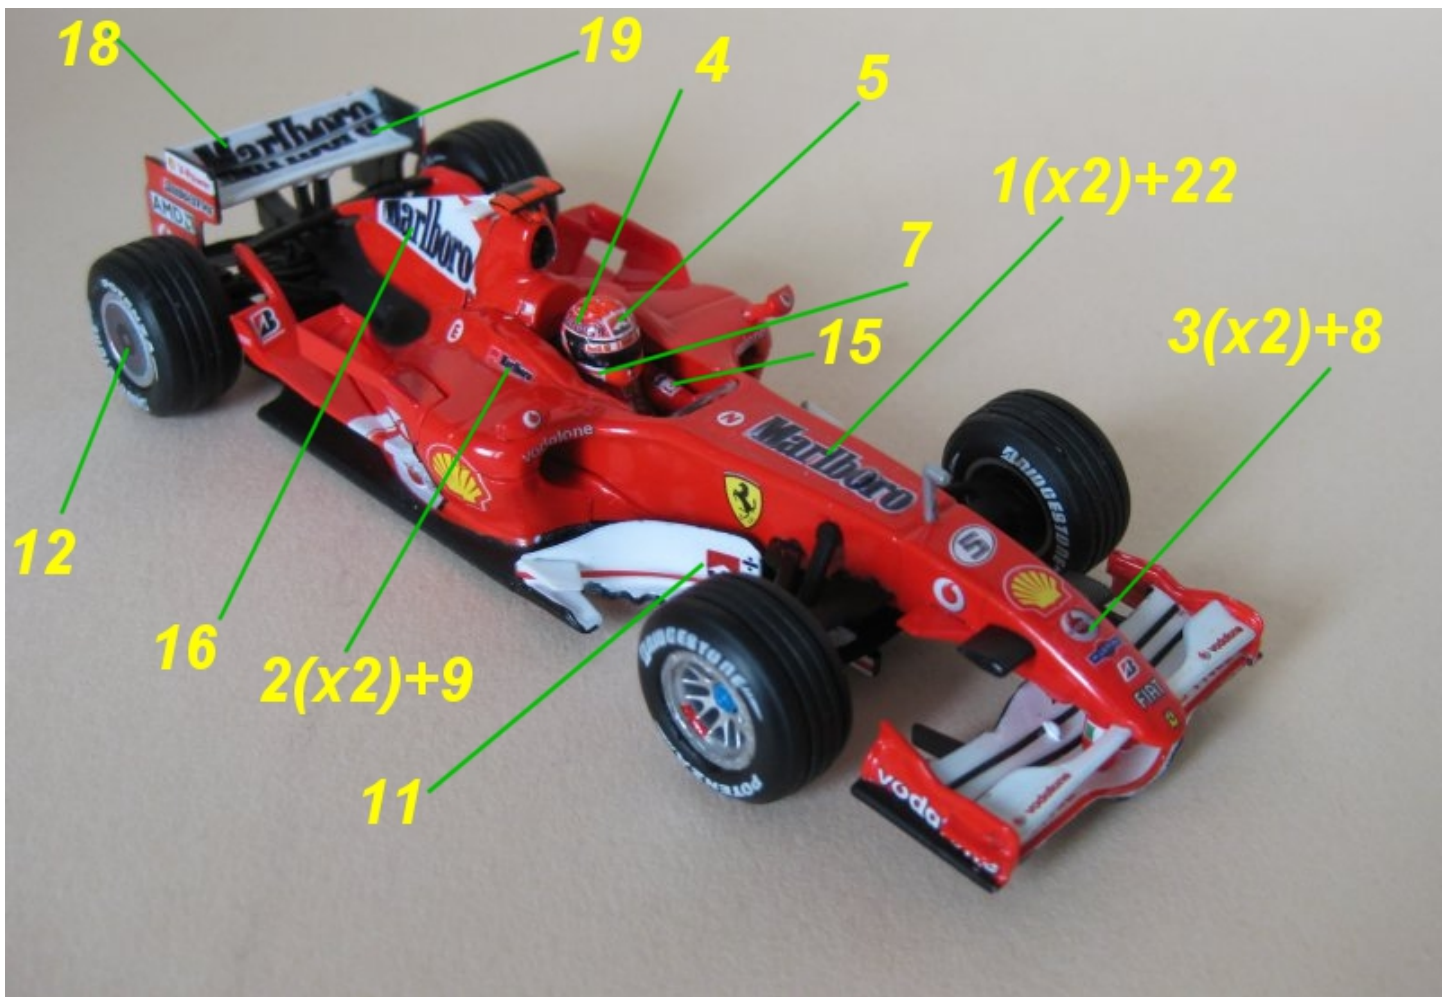

Ferrari 248 Schumacher / Massa 2006

decals marlboro (1/43e)

Pour base Hotwheels

Réf S26D281

A détourer / To cut out

Poser les decals 12 sur un disque plastique de même diamètre

Apply decals 12 on a plastic disc of the same diameter

Decals 13 pour le casque de Barrichello à la place de 4 (casque de Schumacher)

Decals 13 for Barrichello's helmet instead of 4 (Schumacher's helmet)