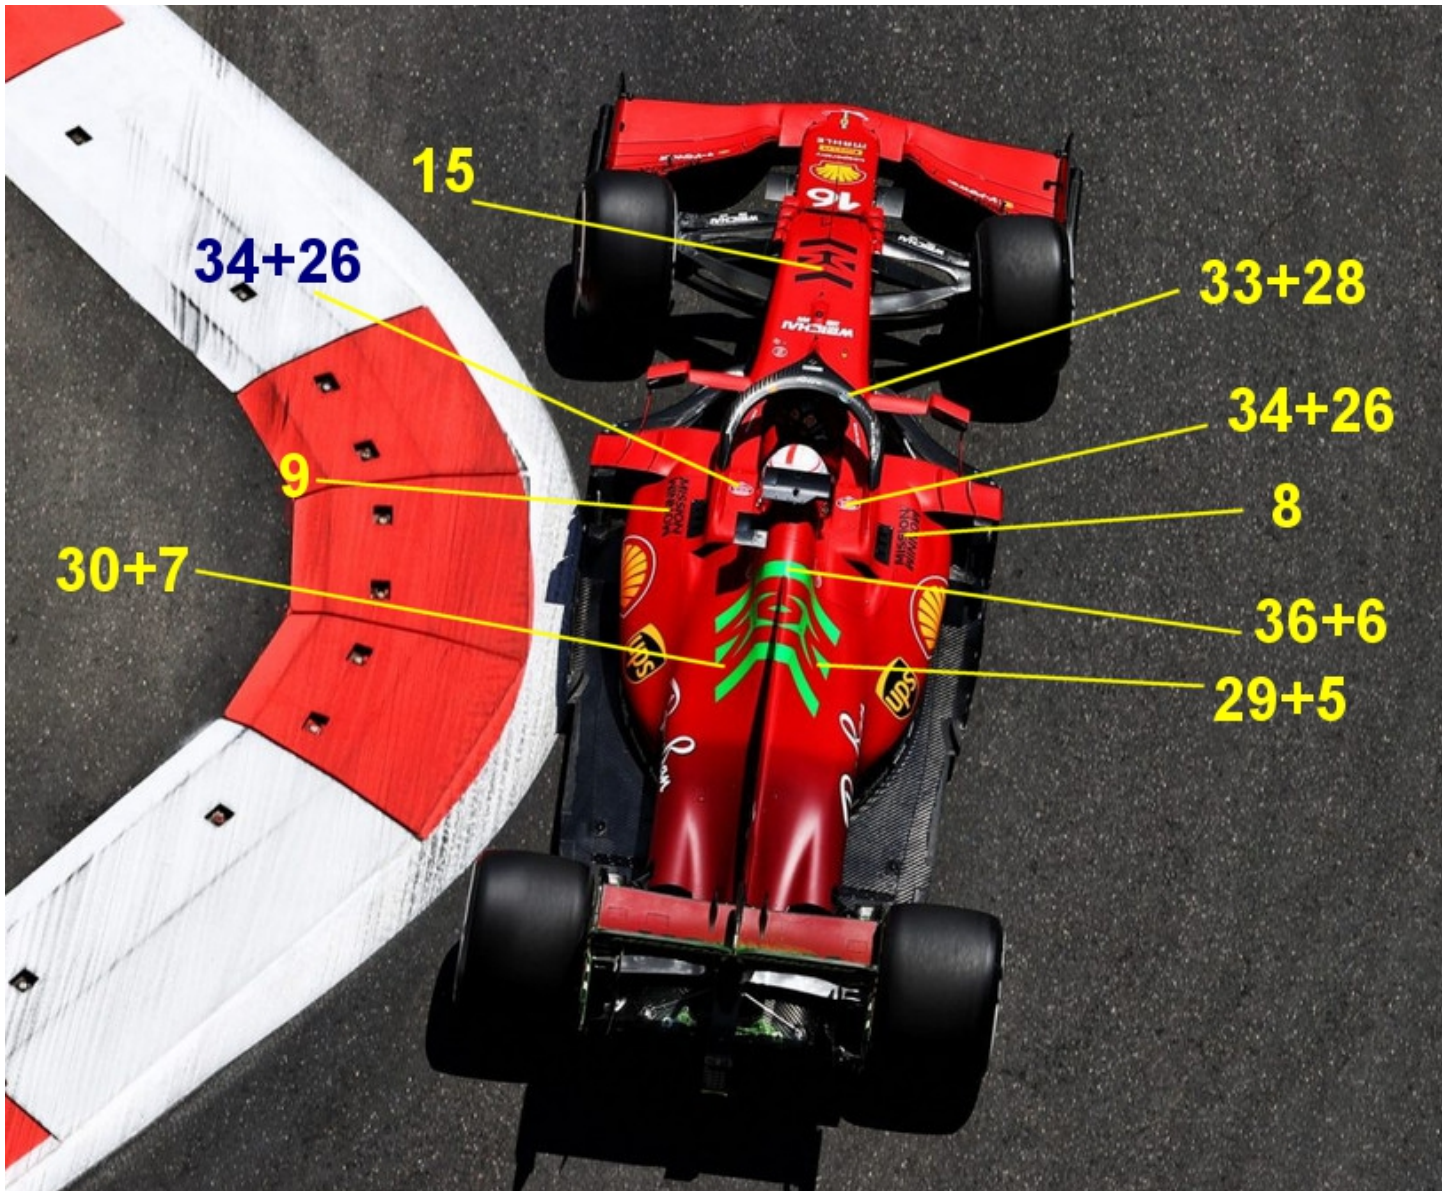

Ferrari SF21 Leclerc / Sainz 2021

Pour base Bburago

Réf S26D274 (1/43)

A détourer / To cut out

32+27 au même endroit aussi côté droit / also at same place on right side
Pas présent à tous les GP / not present at all the GP