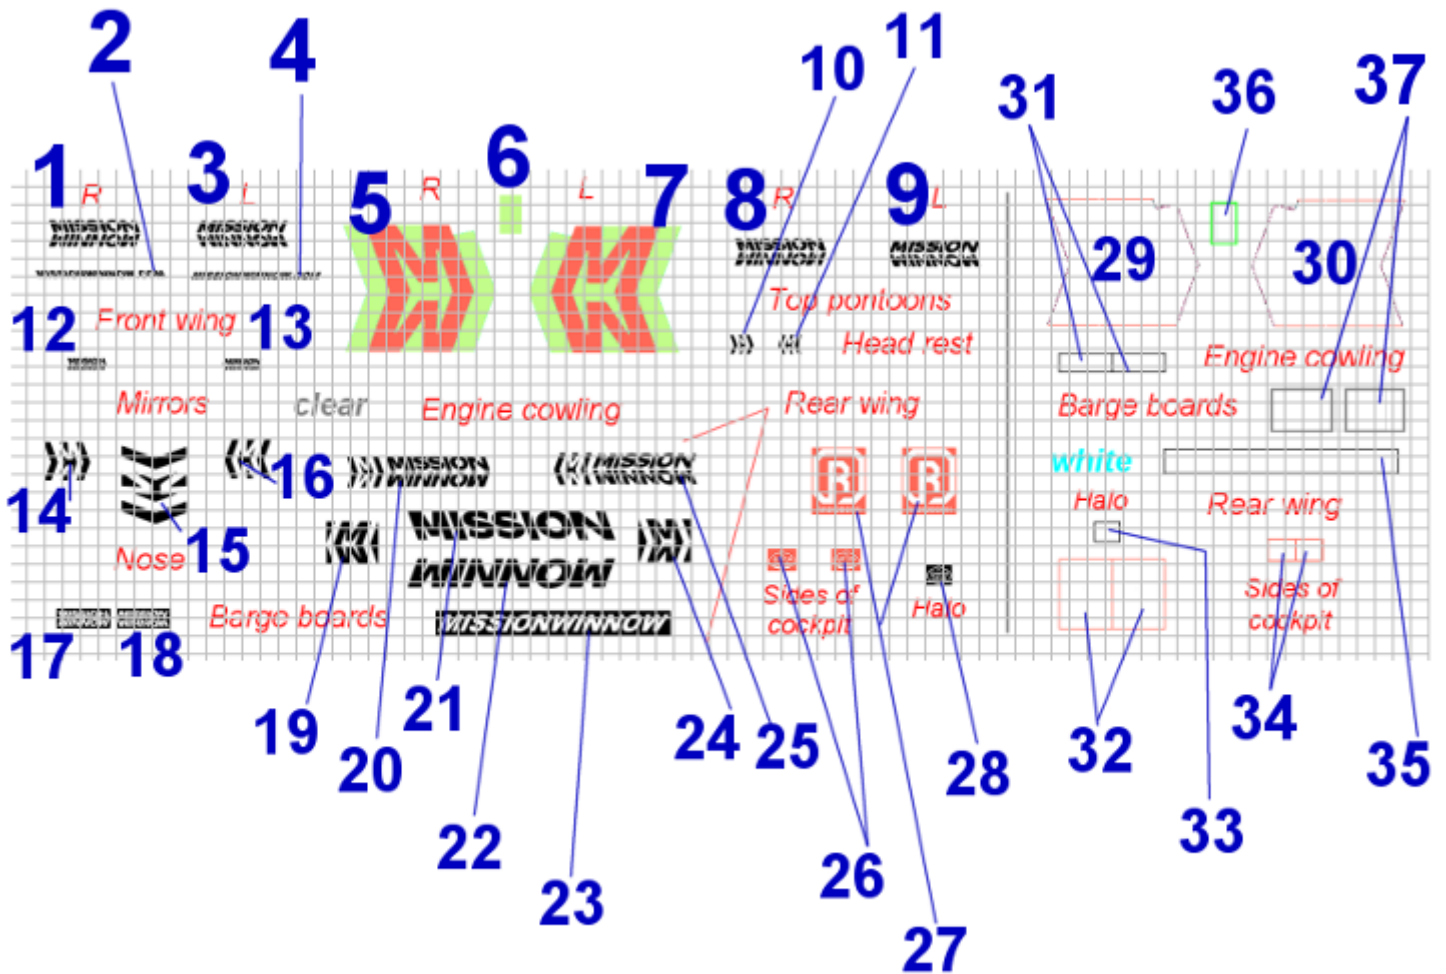

Ferrari SF21 Leclerc / Sainz 2021

Pour base Bburago

Réf S26D274 (1/43)

A détourer / To cut out

32+27 au même endroit aussi côté droit / also at same place on right side
Pas présent à tous les GP / not present at all the GP