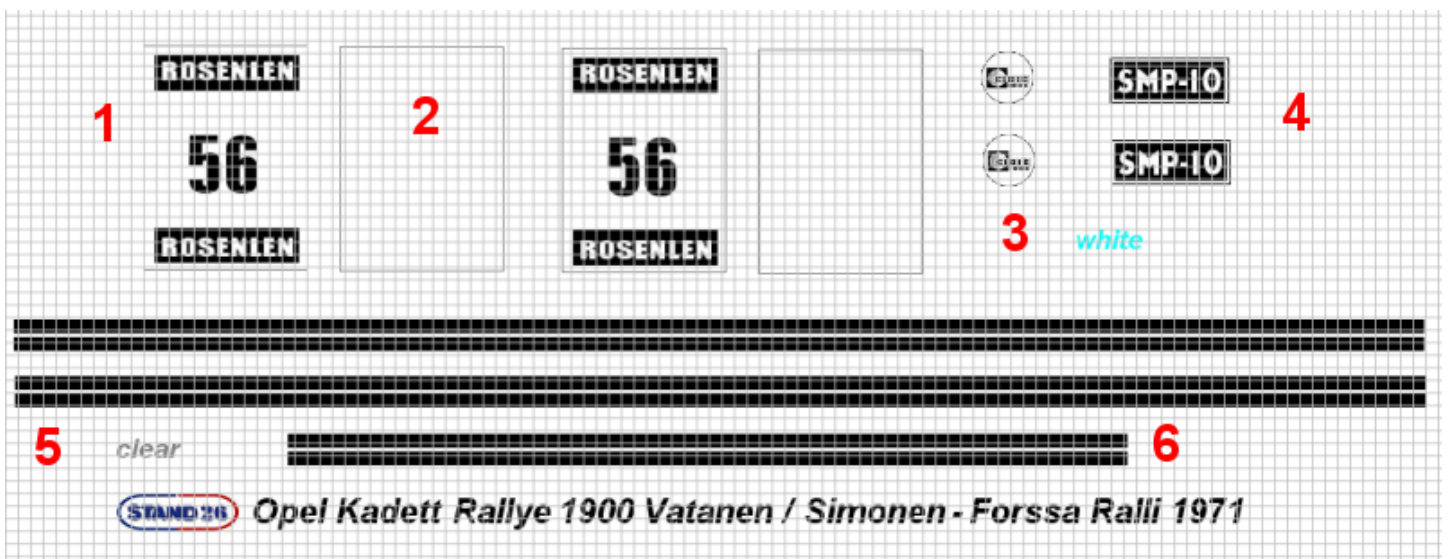

**Opel Kadett Rallye 1900 Vatanen / Simonen  
Forssa Ralli (Finlande) 1971 (1/43e)  
Réf S26D267**

**A détourer / To cut out**

**La voiture doit être peinte en bleu comme celle-ci mais avec les jantes noires  
Peindre aussi 2 zones noires sur le capot avant  
The car must be painted in blue like this one but with black wheels  
Also paint 2 black areas on the front hood**

***Ajuster la longueur du decal 6 à la voiture***  
***Adjust the length of decal 6 to the car***