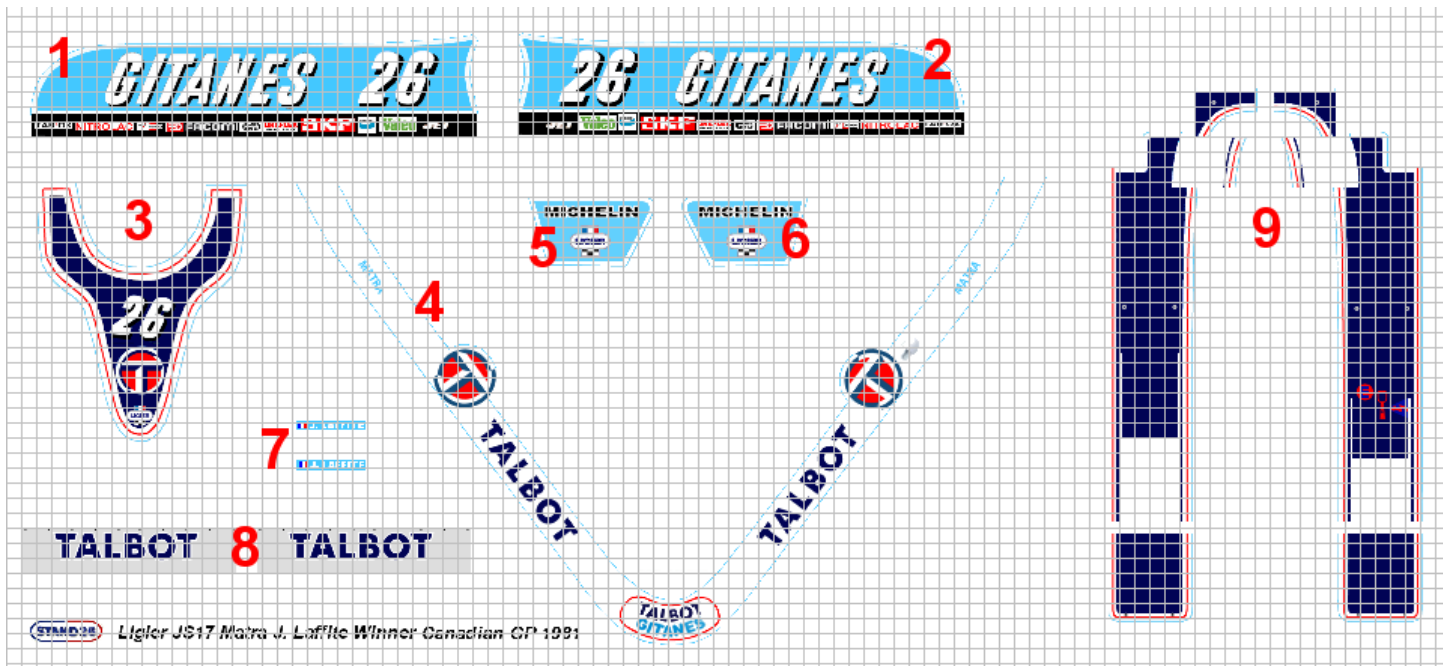

Ligier JS17 Matra J. Laffite
1er GP du Canada 1981 (1/43e)

Réf S26D266 / Pour kit Tenariv

A détourer / To cut out

Peindre la carrosserie dans le même bleu clair que les decals 1/2/5/6/7
Paint the body in the same light blue than decals 1/2/5/6/7

Poser le decal 9 en plusieurs morceaux pour éviter de l'abîmer lors de la découpe (8 morceaux)

Apply decal 9 in 8 parts to avoid to damage it during the cutting

Bravo Jacquot !!