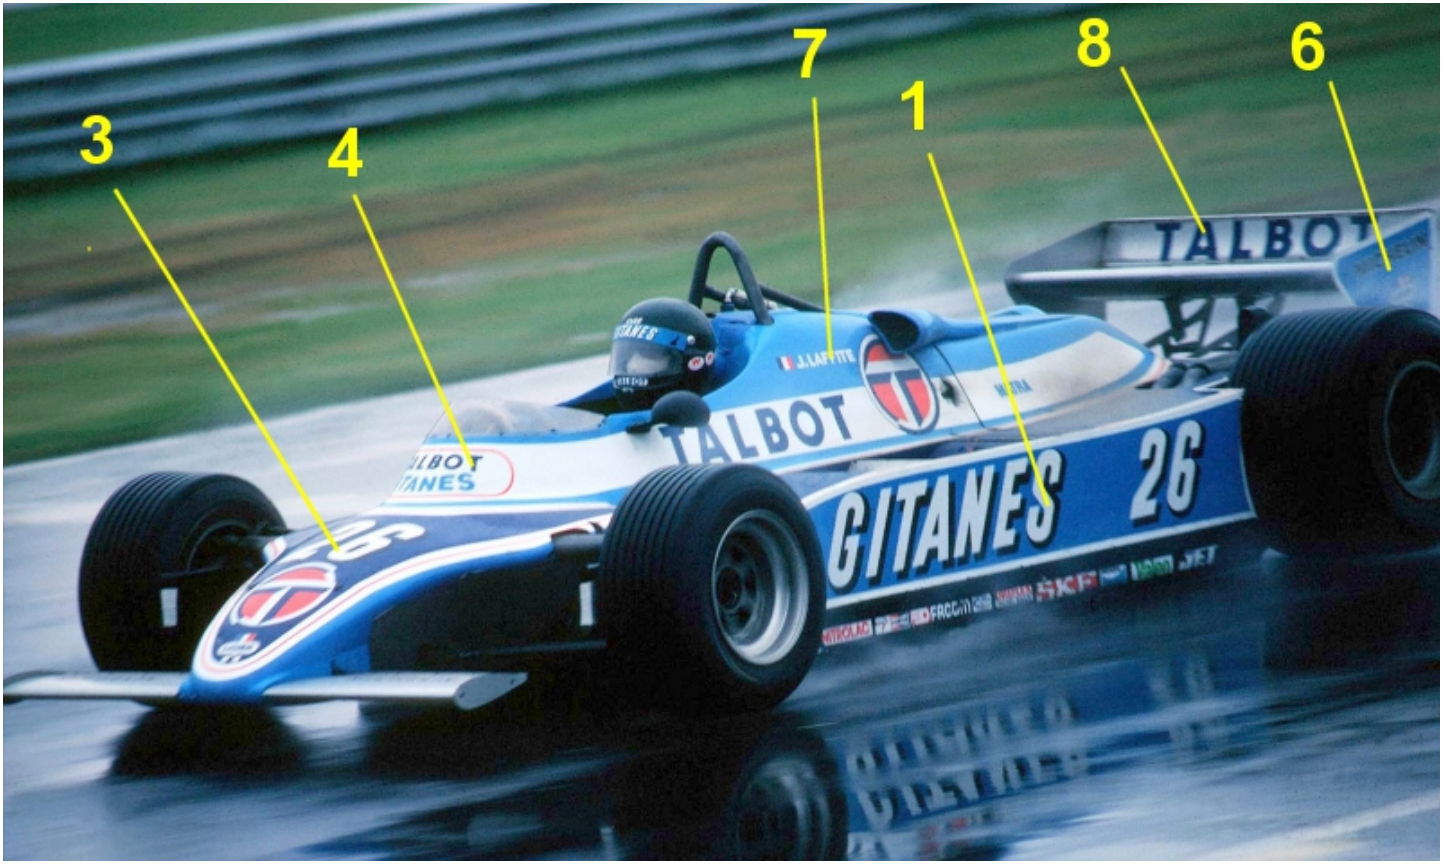

Ligier JS17 Matra J. Laffite
1er GP du Canada 1981 (1/43e)

Réf S26D266 / Pour kit Tenariv

A détourer / To cut out

Peindre la carrosserie dans le même bleu clair que les decals 1/2/5/6/7
Paint the body in the same light blue than decals 1/2/5/6/7

Poser le decal 9 en plusieurs morceaux pour éviter de l'abîmer lors de la découpe (8 morceaux)

Apply decal 9 in 8 parts to avoid to damage it during the cutting

Bravo Jacquot !!