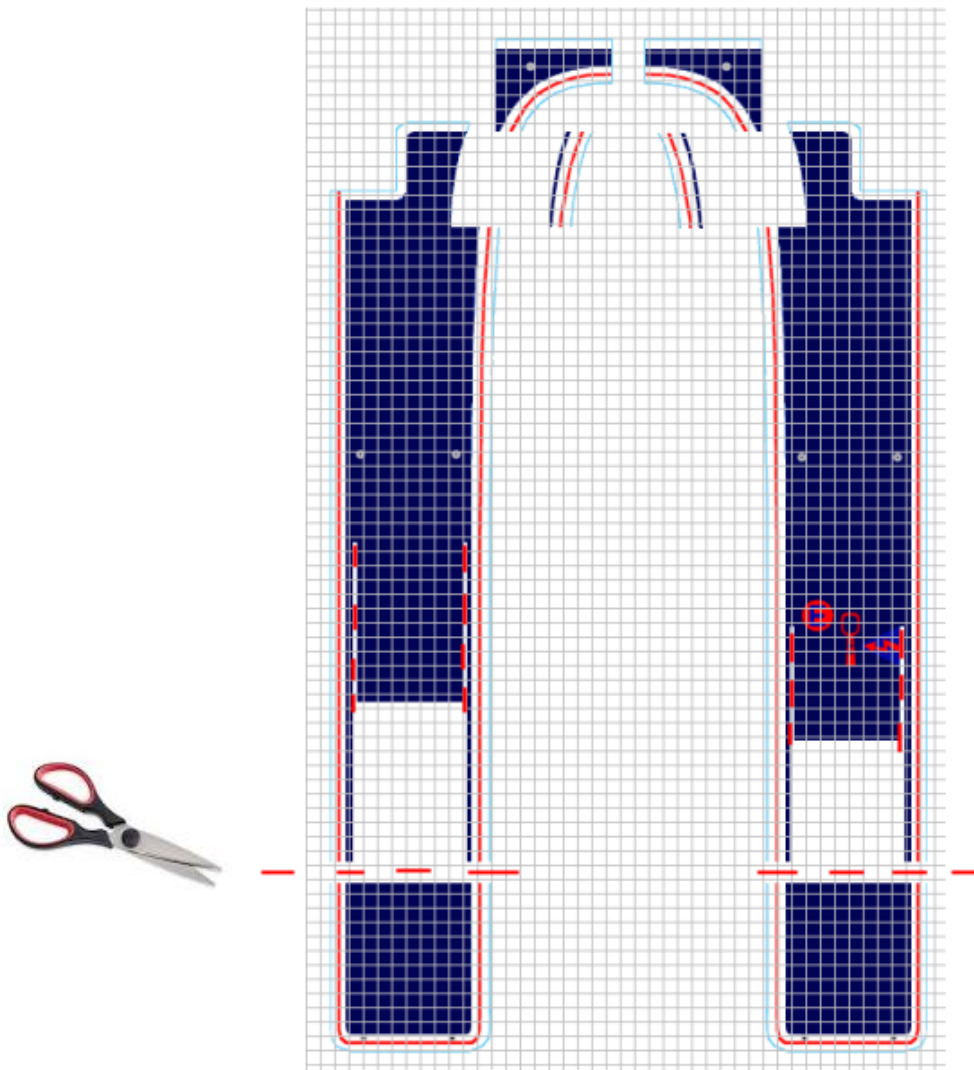

Ligier JS17 Matra J. Laffite
1er GP du Canada 1981 (1/43e)

Réf S26D266 / Pour kit Tenariv

A détourer / To cut out

Peindre la carrosserie dans le même bleu clair que les decals 1/2/5/6/7
Paint the body in the same light blue than decals 1/2/5/6/7

Poser le decal 9 en plusieurs morceaux pour éviter de l'abîmer lors de la découpe (8 morceaux)

Apply decal 9 in 8 parts to avoid to damage it during the cutting

Bravo Jacquot !!