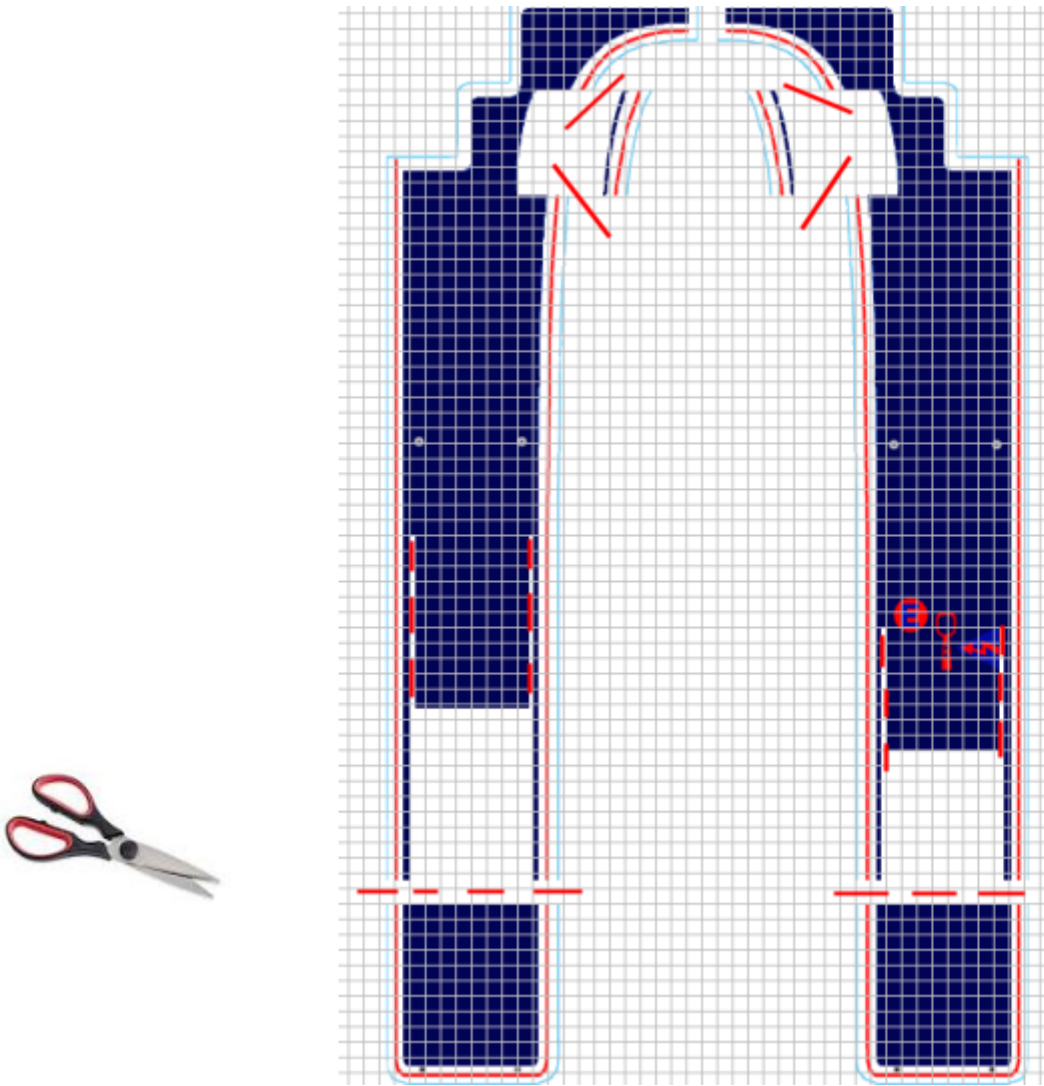

# Ligier JS17 Matra J. Laffite 3e GP de Monaco 1981 (1/43e)

Réf S26D265 / Pour kit Tenariv

**A détourer / To cut out**

**Peindre la carrosserie dans le même bleu clair que les decals 1/2/4/5/6/7**  
**Paint the body in the same light blue than decals 1/2/4/5/6/7**

Ligier JS17 Matra J. Laffite 3e GP de Monaco 1981

***Poser le decal 12 en plusieurs morceaux pour éviter de l'abîmer lors de la découpe (6 morceaux)***

***Apply decal 12 in 6 parts to avoid to damage it during the cutting***