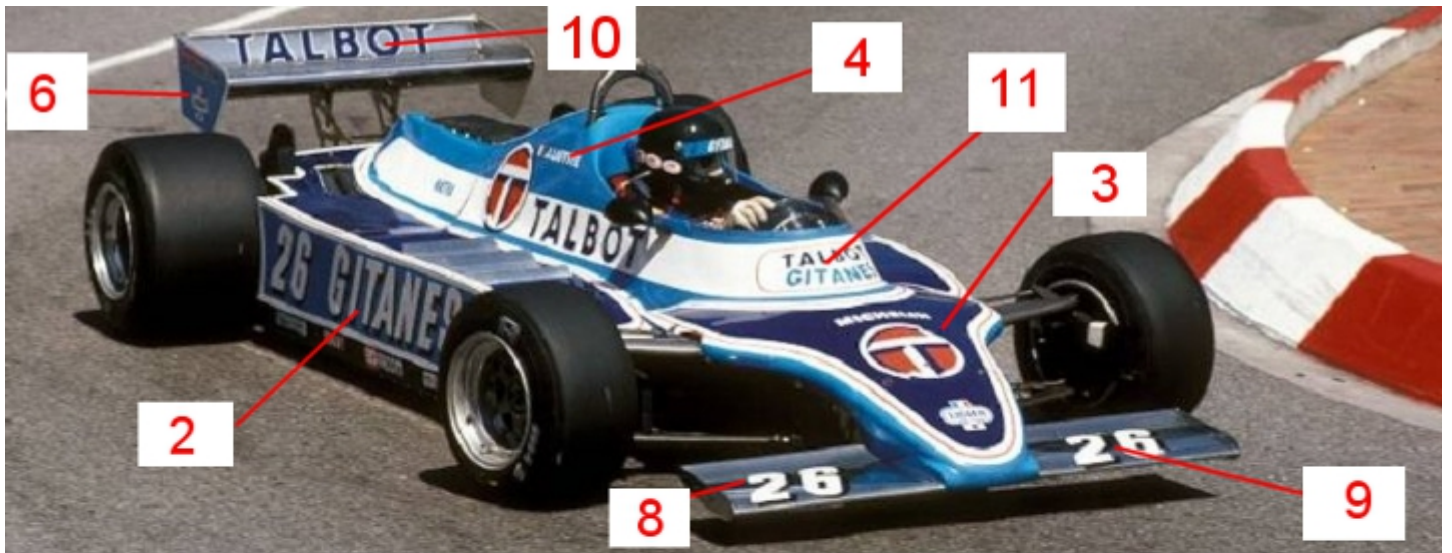

# Ligier JS17 Matra J. Laffite 3e GP de Monaco 1981 (1/43e)

Réf S26D265 / Pour kit Tenariv

**A détourer / To cut out**

**Peindre la carrosserie dans le même bleu clair que les decals 1/2/4/5/6/7**  
**Paint the body in the same light blue than decals 1/2/4/5/6/7**

Ligier JS17 Matra J. Laffite 3e GP de Monaco 1981

***Poser le decal 12 en plusieurs morceaux pour éviter de l'abîmer lors de la découpe (6 morceaux)***

***Apply decal 12 in 6 parts to avoid to damage it during the cutting***