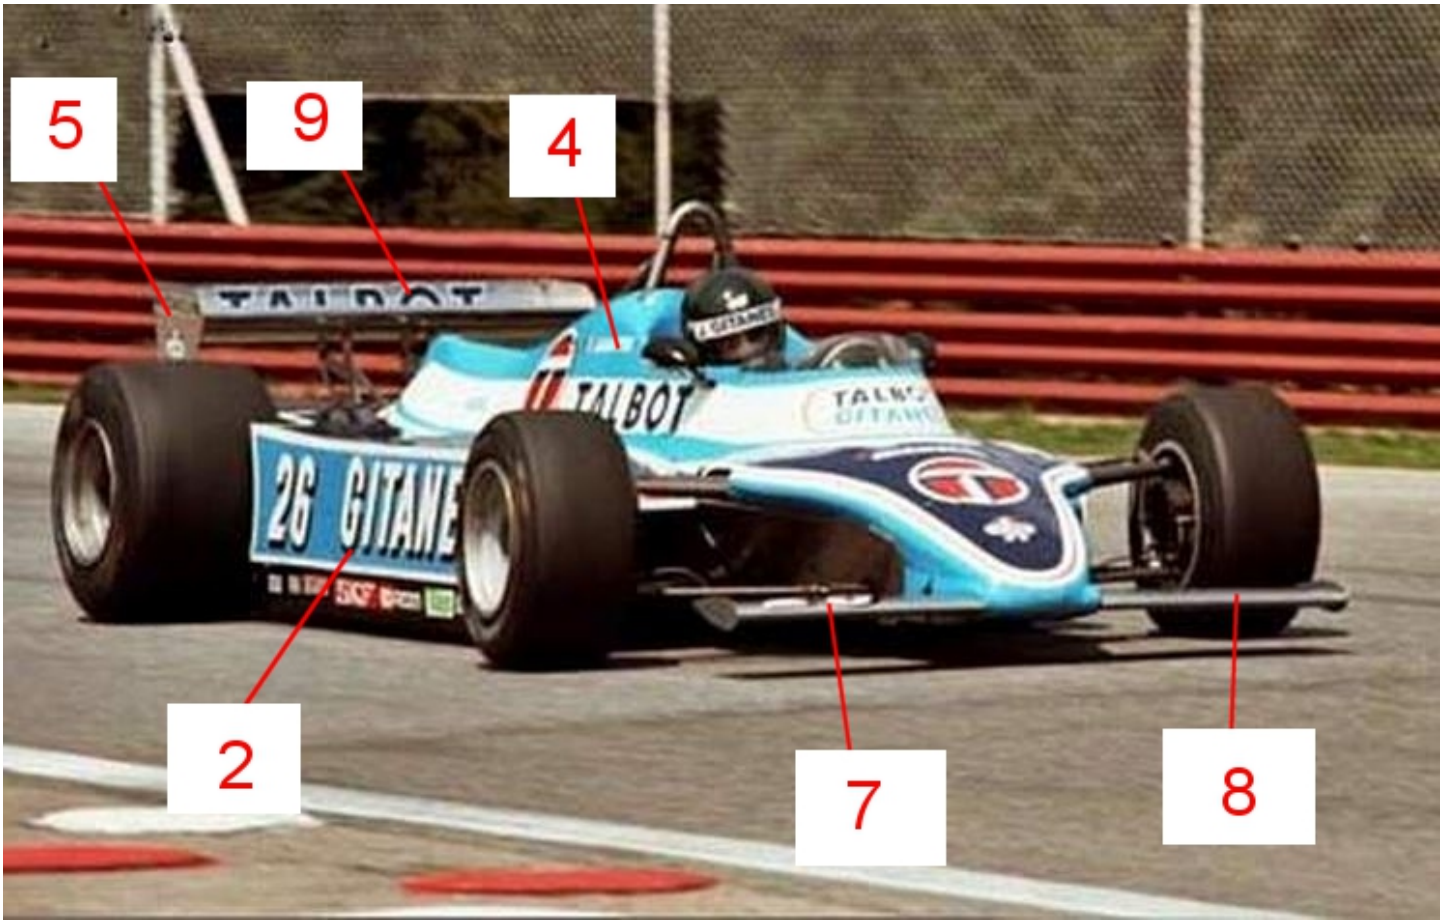

Ligier JS17 Matra J. Laffite 1er GP d'Autriche 1981 (1/43e)

Réf S26D264 / Pour kit Tenariv

A détourer / To cut out

S26D264 Ligier JS17 Matra J. Laffite Winner Austrian GP 1981

Poser le decal 11 en plusieurs morceaux pour éviter de l'abîmer lors de la découpe (8 morceaux)

Apply decal 11 in 8 parts to avoid to damage it during the cutting

Bravo Jacquot !!