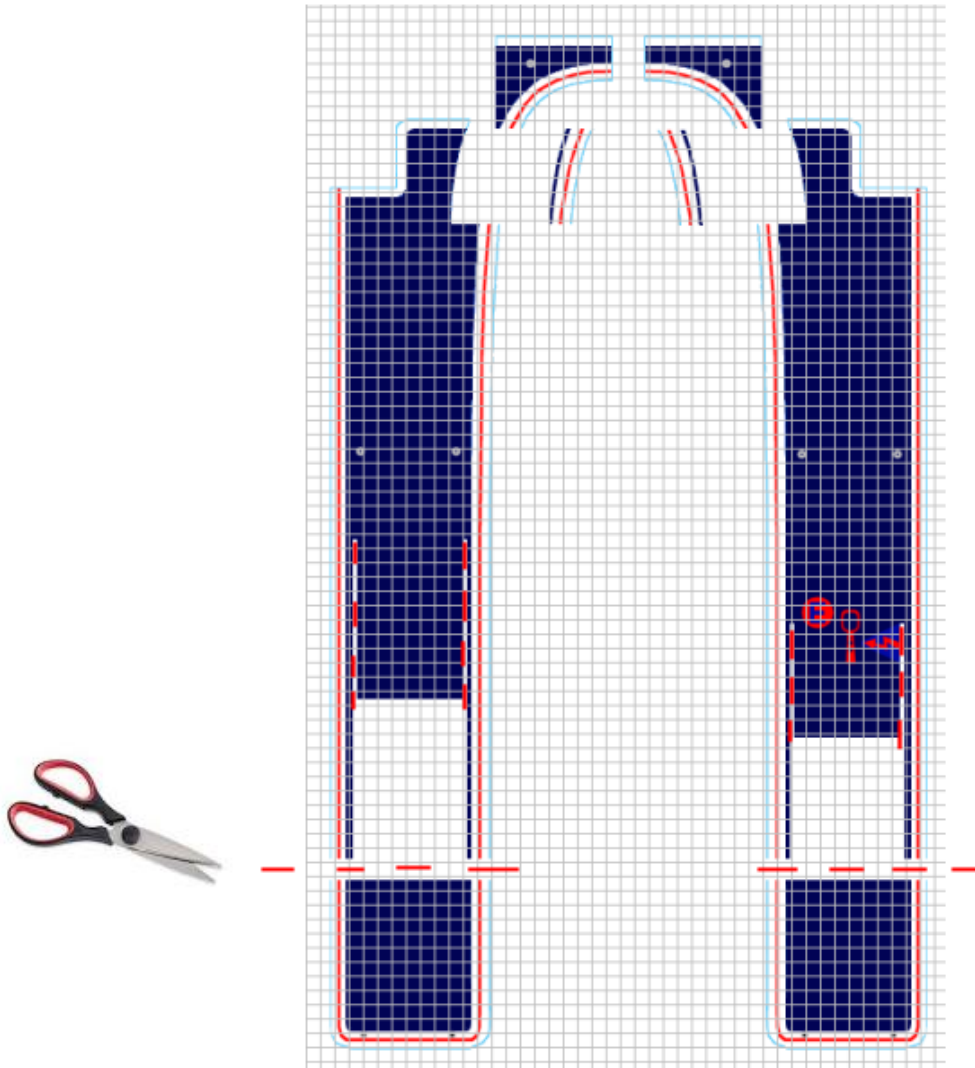

Ligier JS17 Matra J. Laffite 1er GP d'Autriche 1981 (1/43e)

Réf S26D264 / Pour kit Tenariv

A détourer / To cut out

S26D264 Ligier JS17 Matra J. Laffite Winner Austrian GP 1981

Poser le decal 11 en plusieurs morceaux pour éviter de l'abîmer lors de la découpe (8 morceaux)

Apply decal 11 in 8 parts to avoid to damage it during the cutting

Bravo Jacquot !!