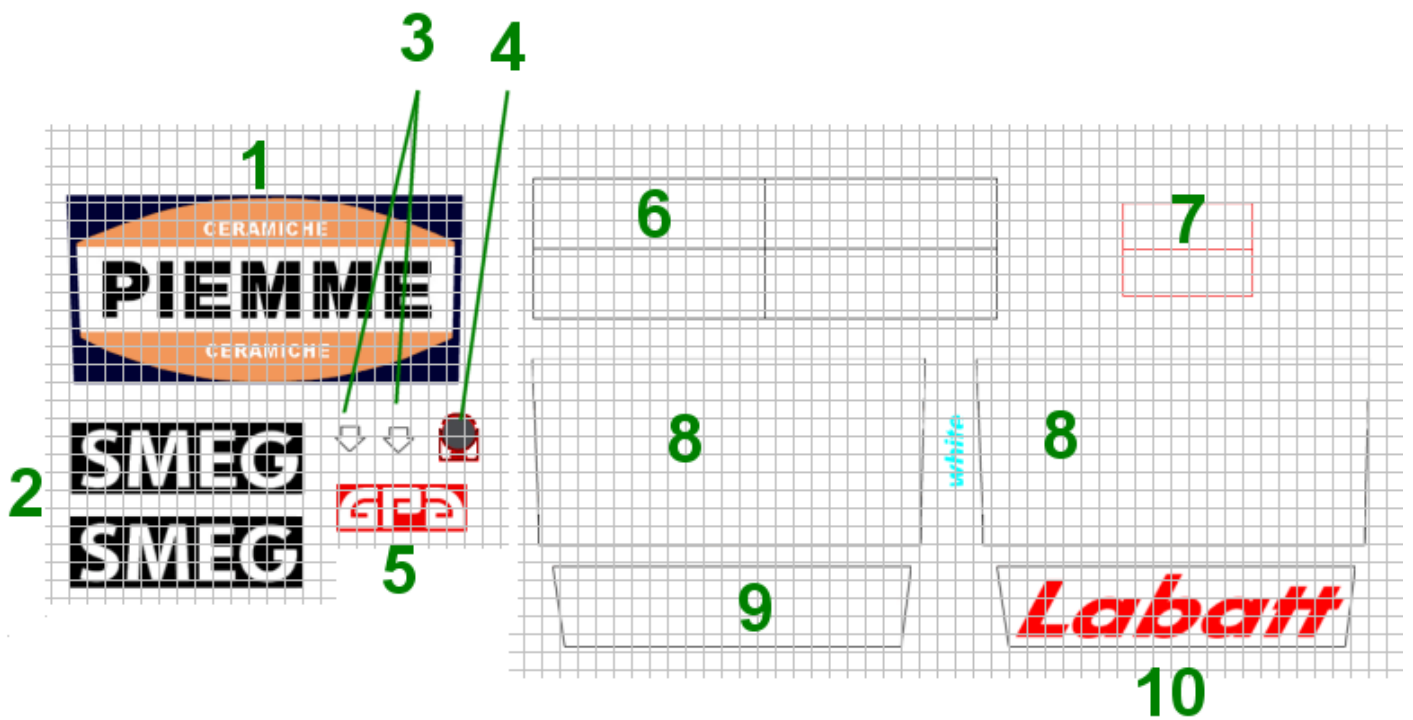

# Casque G. Villeneuve 1982 (1/5e)

Réf S26D262  
A détourer / To cut out

***Poser le decal PIEMME AVANT le Labatt***

***Le decal SMEG vu seulement au GP d'Afrique du Sud 1982***

***Le decal GPA blanc (7) si la base ne l'a pas déjà***

***Apply the PIEMME decal BEFORE the Labatt***

***The SMEG decal only for South African GP '82***

***The white GPA decal (7) only if the helmet does not already have it***