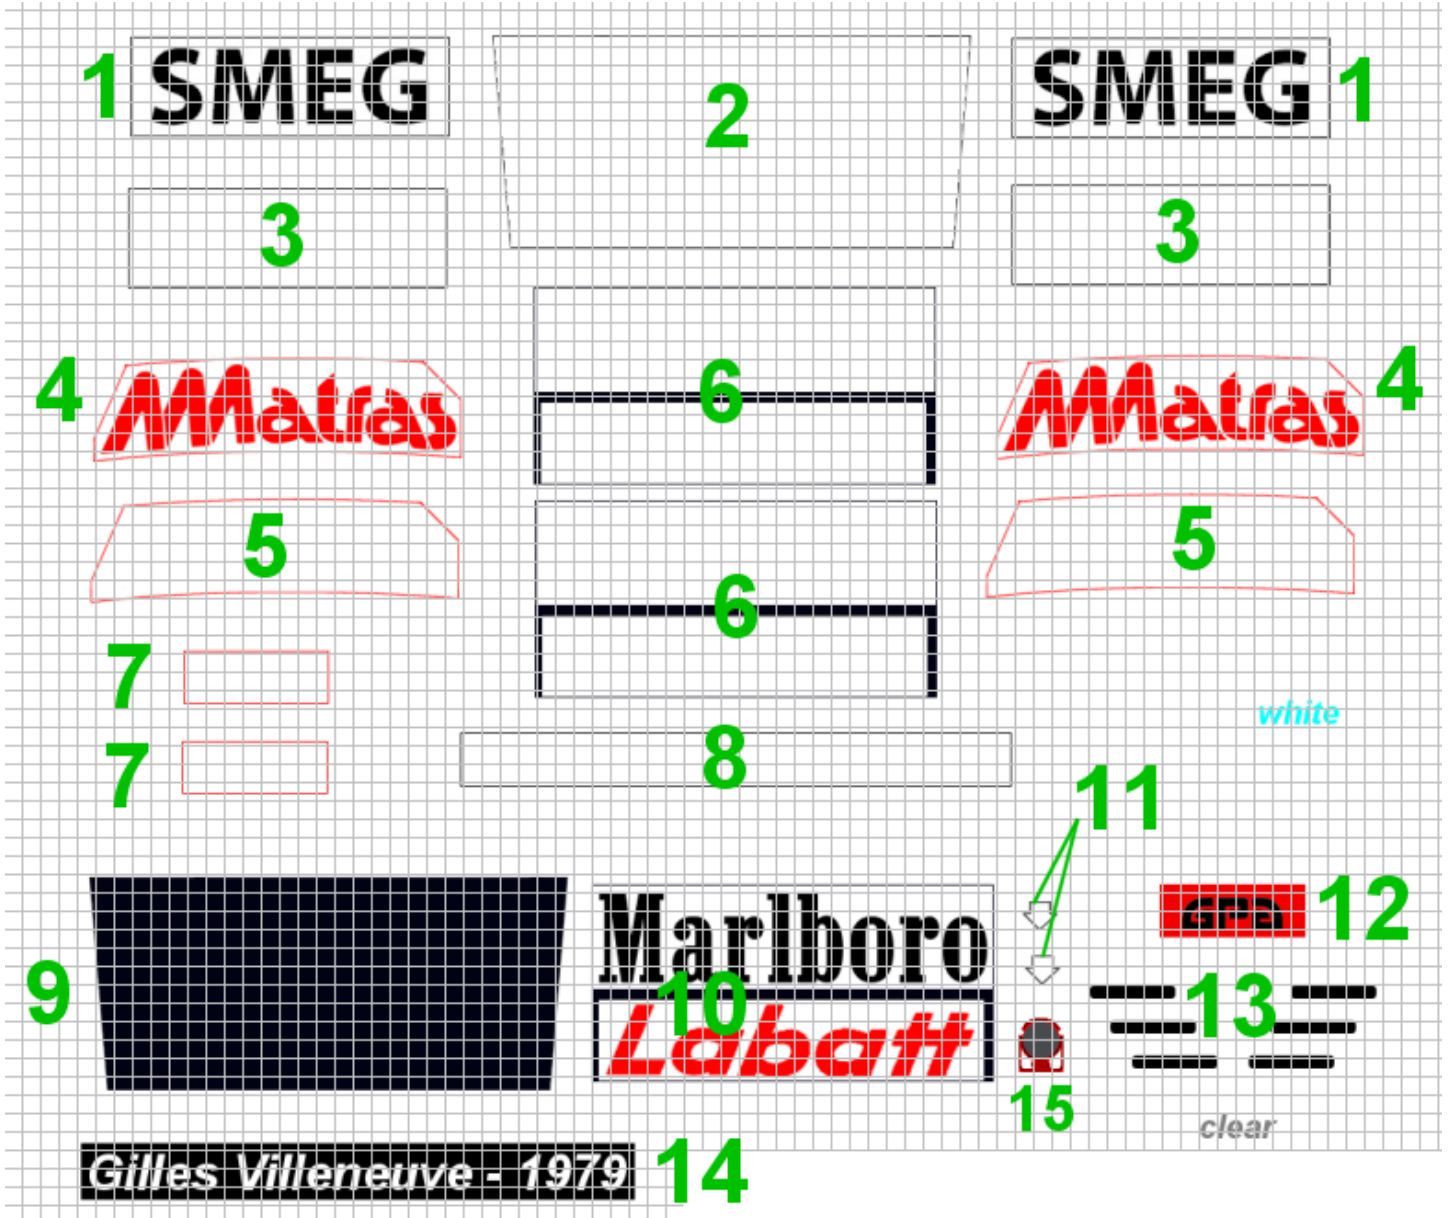

**Casque G. Villeneuve 1979**

**(1/5e)**

**Fin de saison (Italie / USAE)**

**Réf S26D252**

**A détourer / To cut out**

**Italian GP 1979**

**Italian GP 1979**

***USA East 1979***