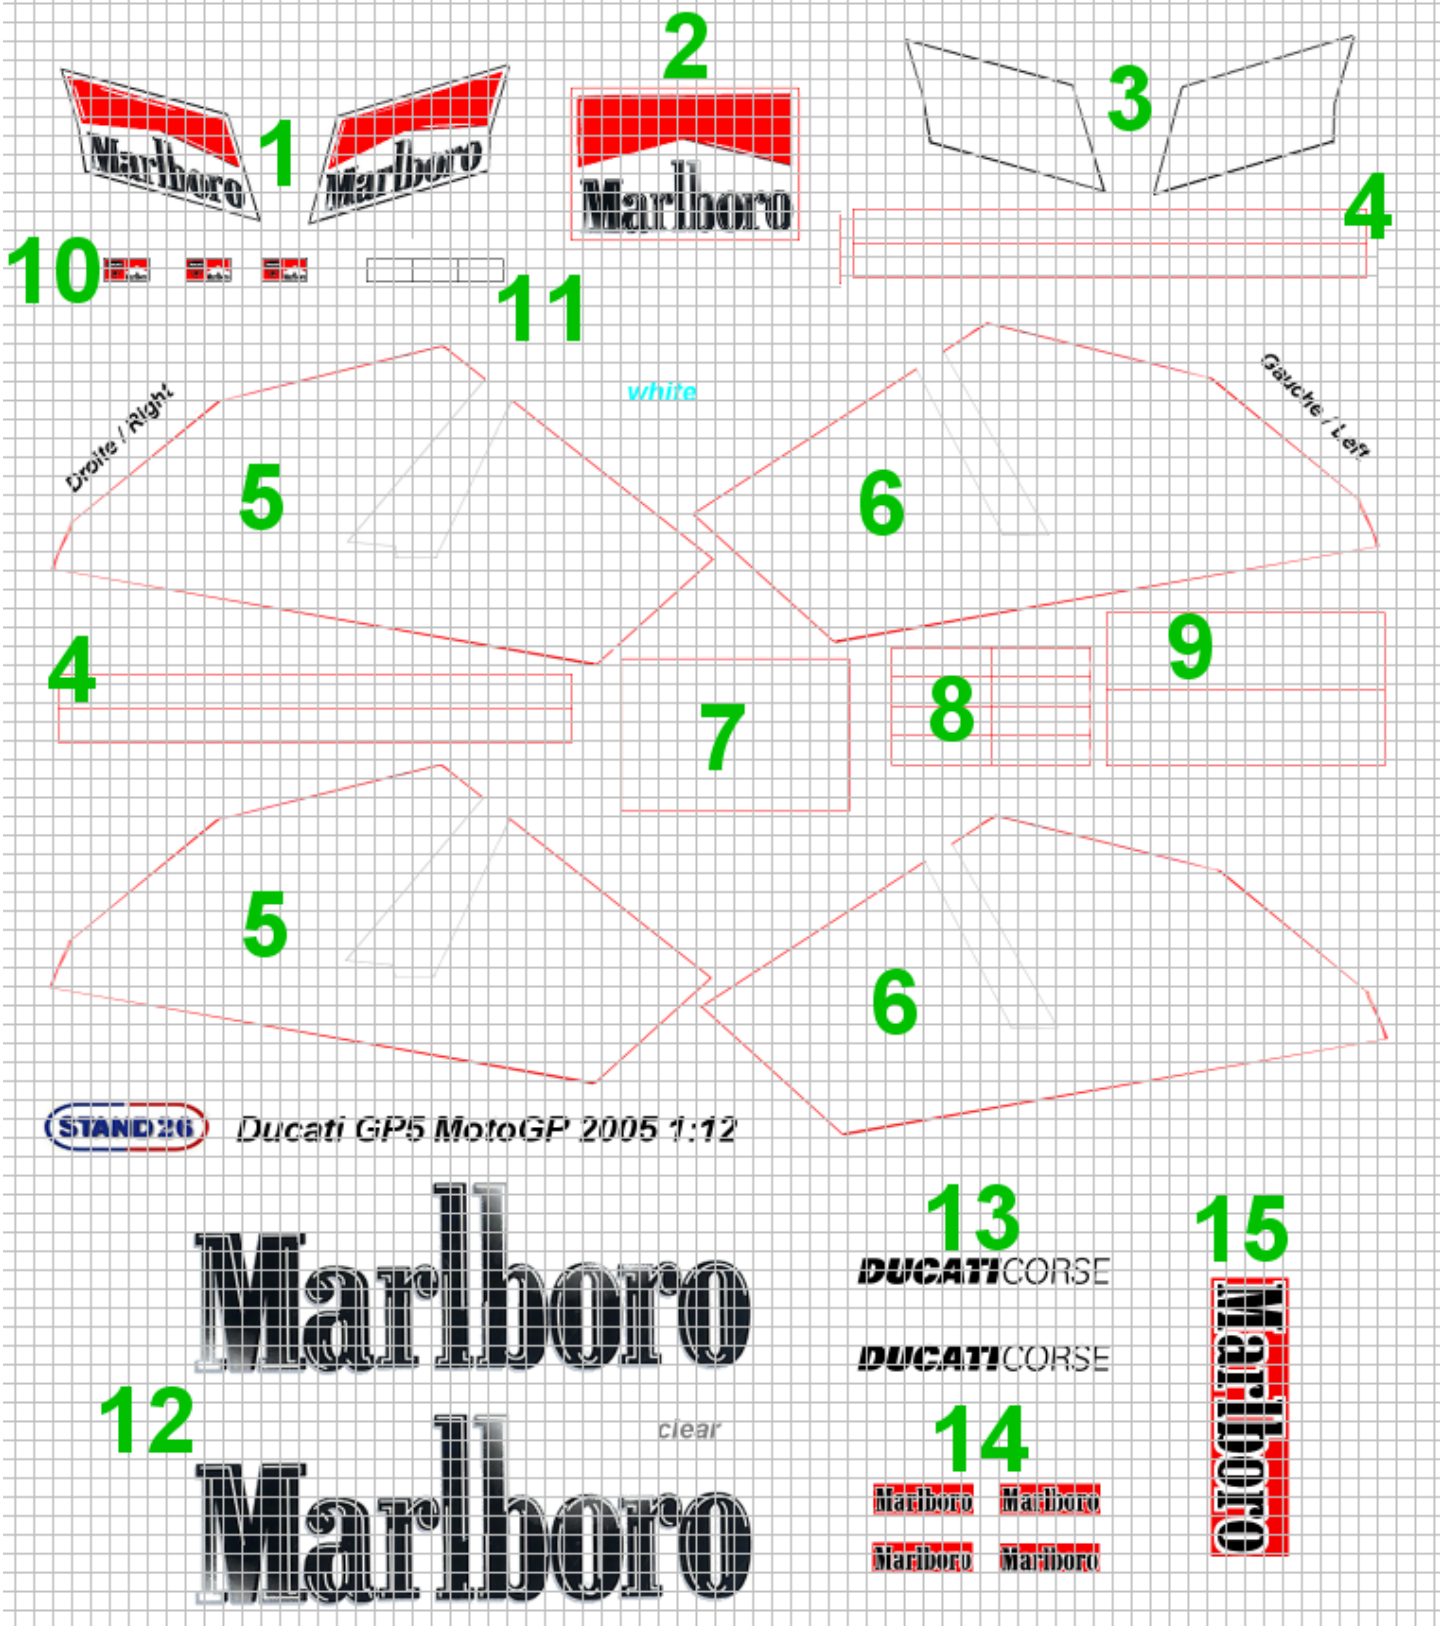

Ducati GP5 MotoGP 2005

1:12

Réf S26D250

A détourer / To cut out

11+10

Mototribuna - photo Ducati Corse

Motociclisti - photo Ducati Corse

Motociclismo : photo Ducati Corse