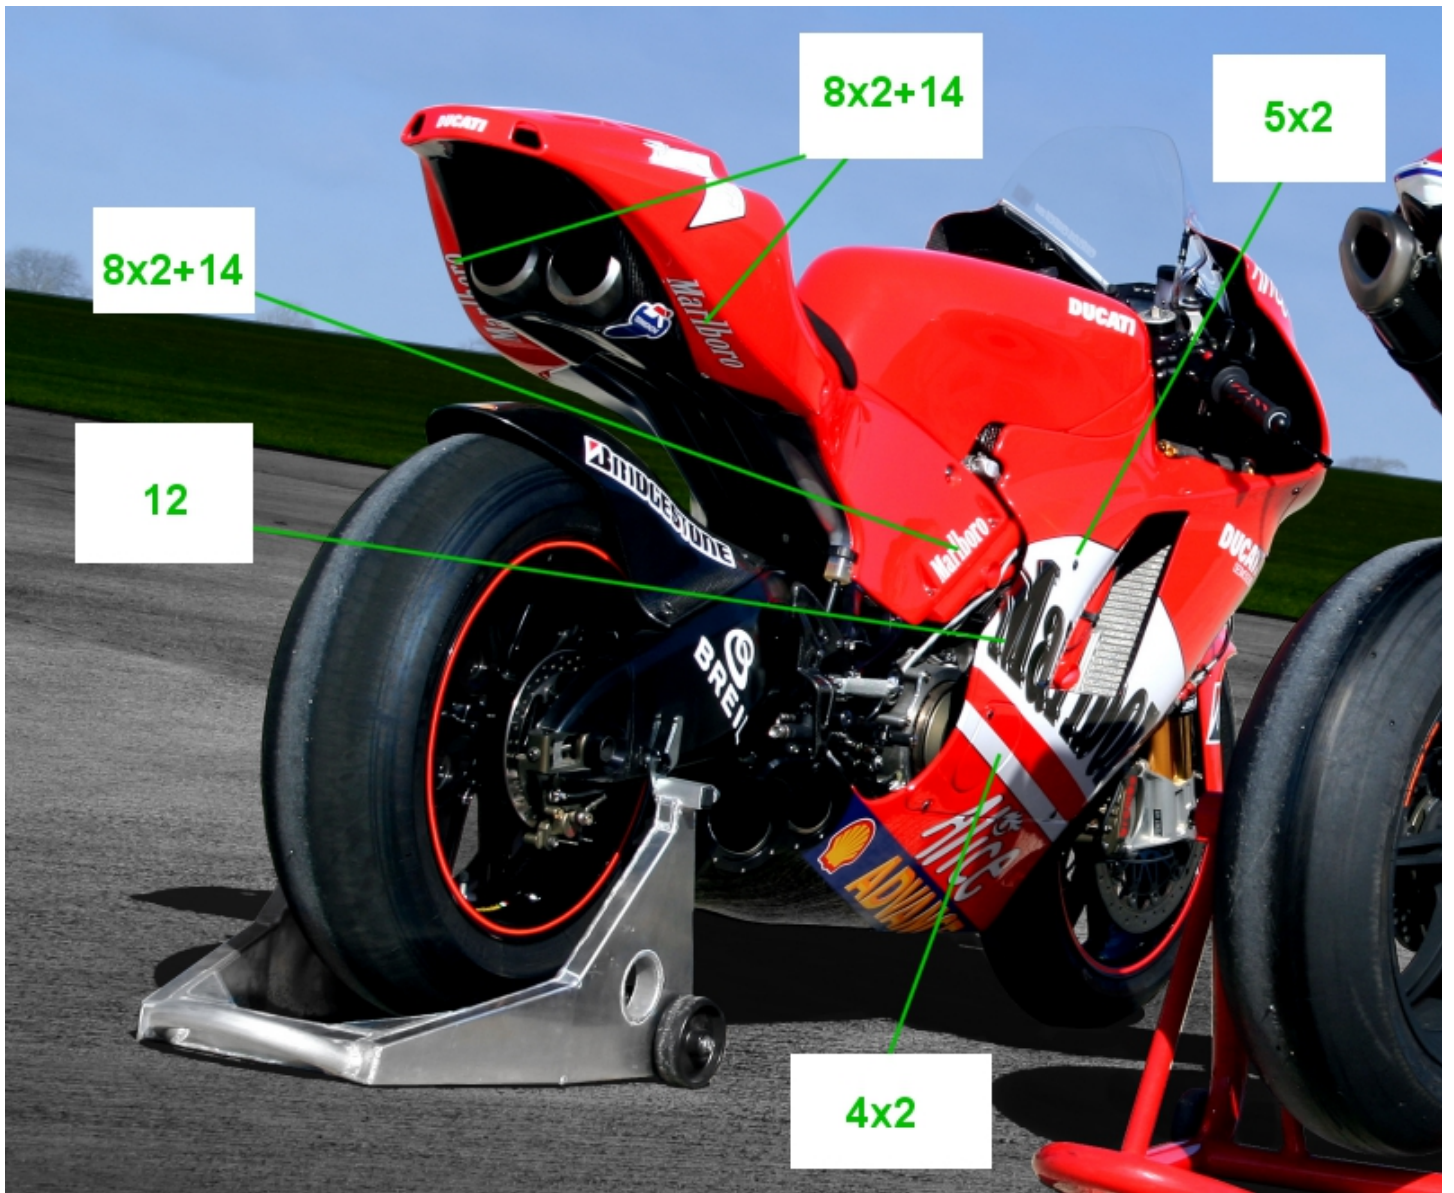

Ducati GP5 MotoGP 2005

1:12

Réf S26D250

A détourer / To cut out

11+10

Mototribuna - photo Ducati Corse

Motociclisti - photo Ducati Corse

Motociclismo : photo Ducati Corse