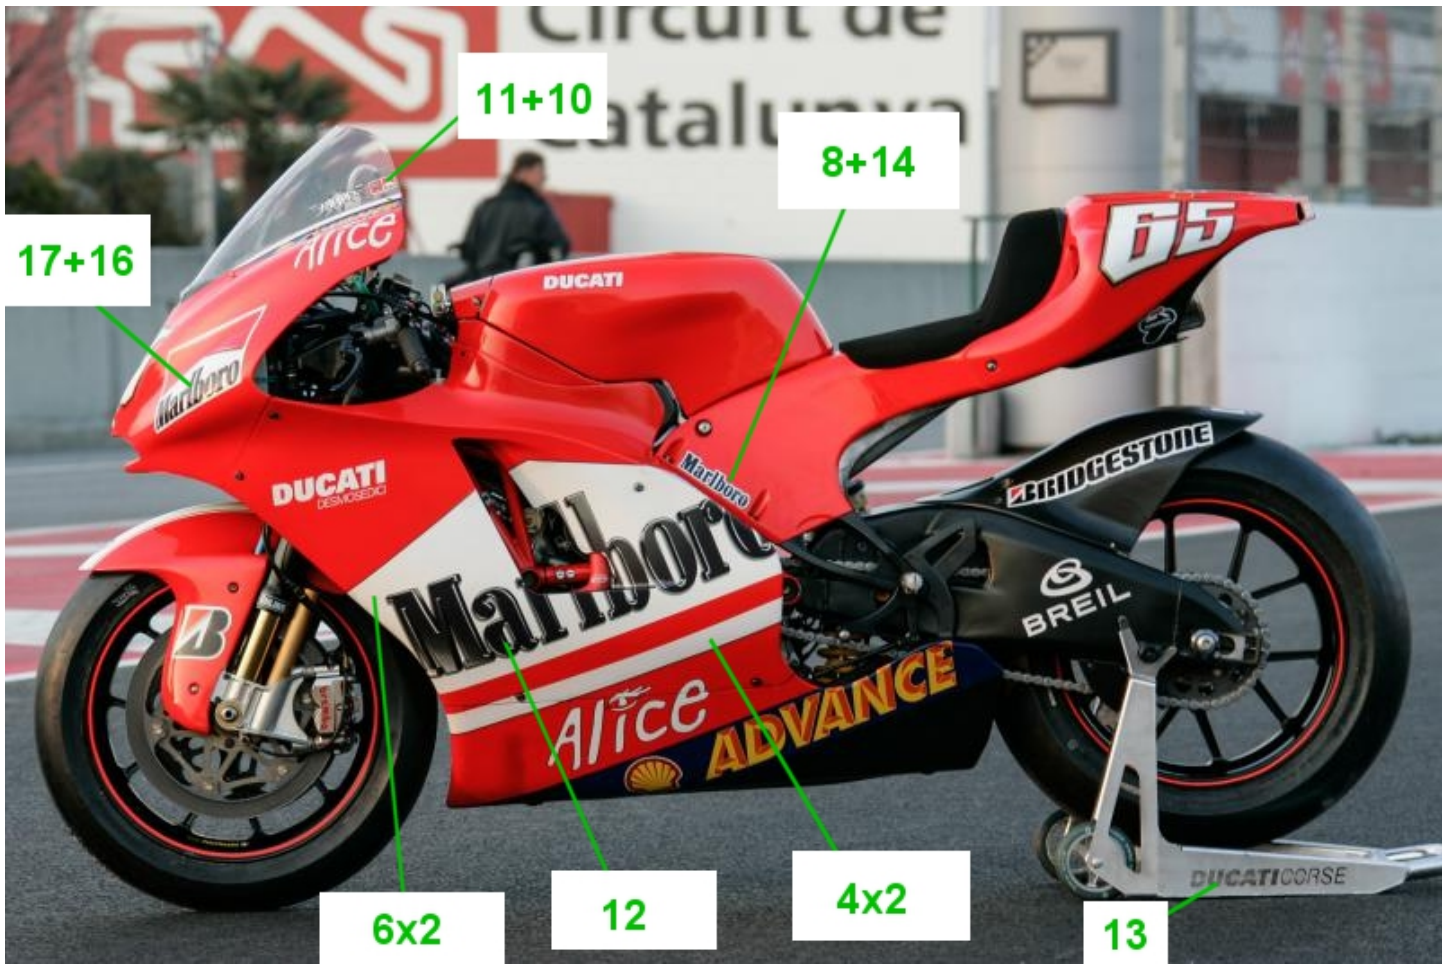

Ducati GP5 MotoGP 2005

1:12

Réf S26D250

A détourer / To cut out

11+10

Mototribuna - photo Ducati Corse

Motociclisti - photo Ducati Corse

Motociclismo : photo Ducati Corse