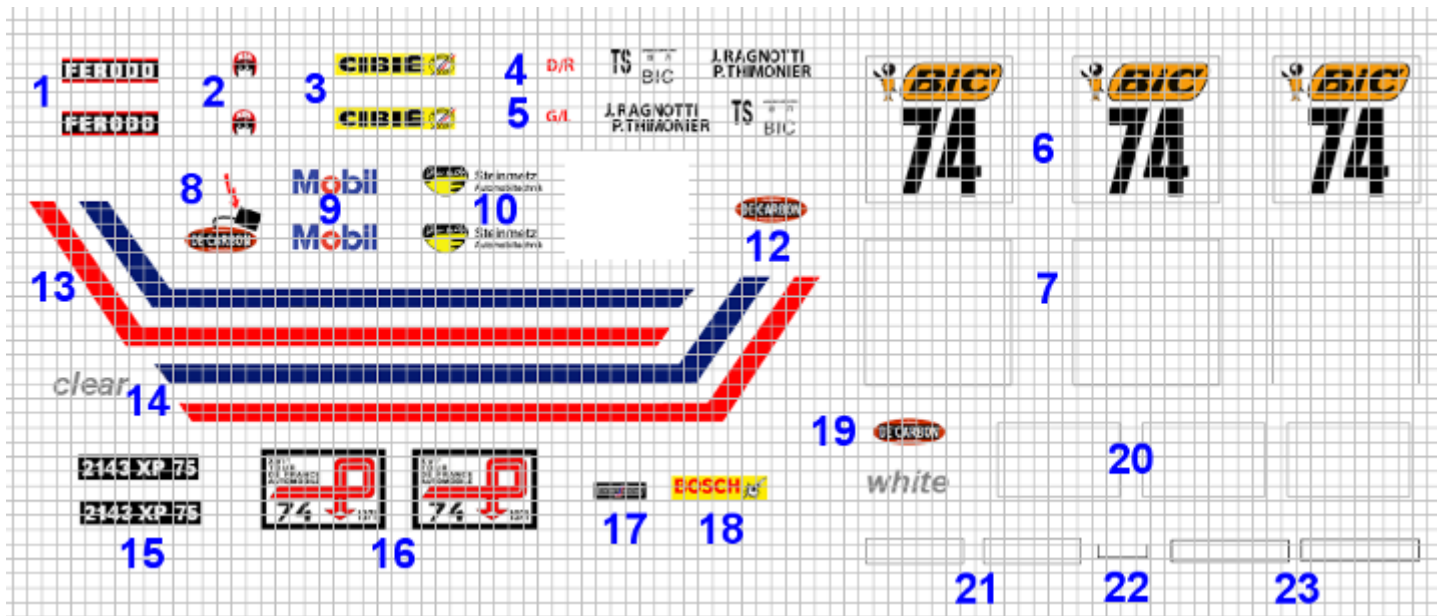

Opel Commodore Ragnotti / Thimonier Tour de France Automobile 1971 (1/43e) Réf S26D248

A détourer / To cut out

La carrosserie de la voiture n'était pas blanche mais « blanc-cassé » comme on le voit bien sur cette photo.

carmodel.com

Miniature Minichamps 1:18