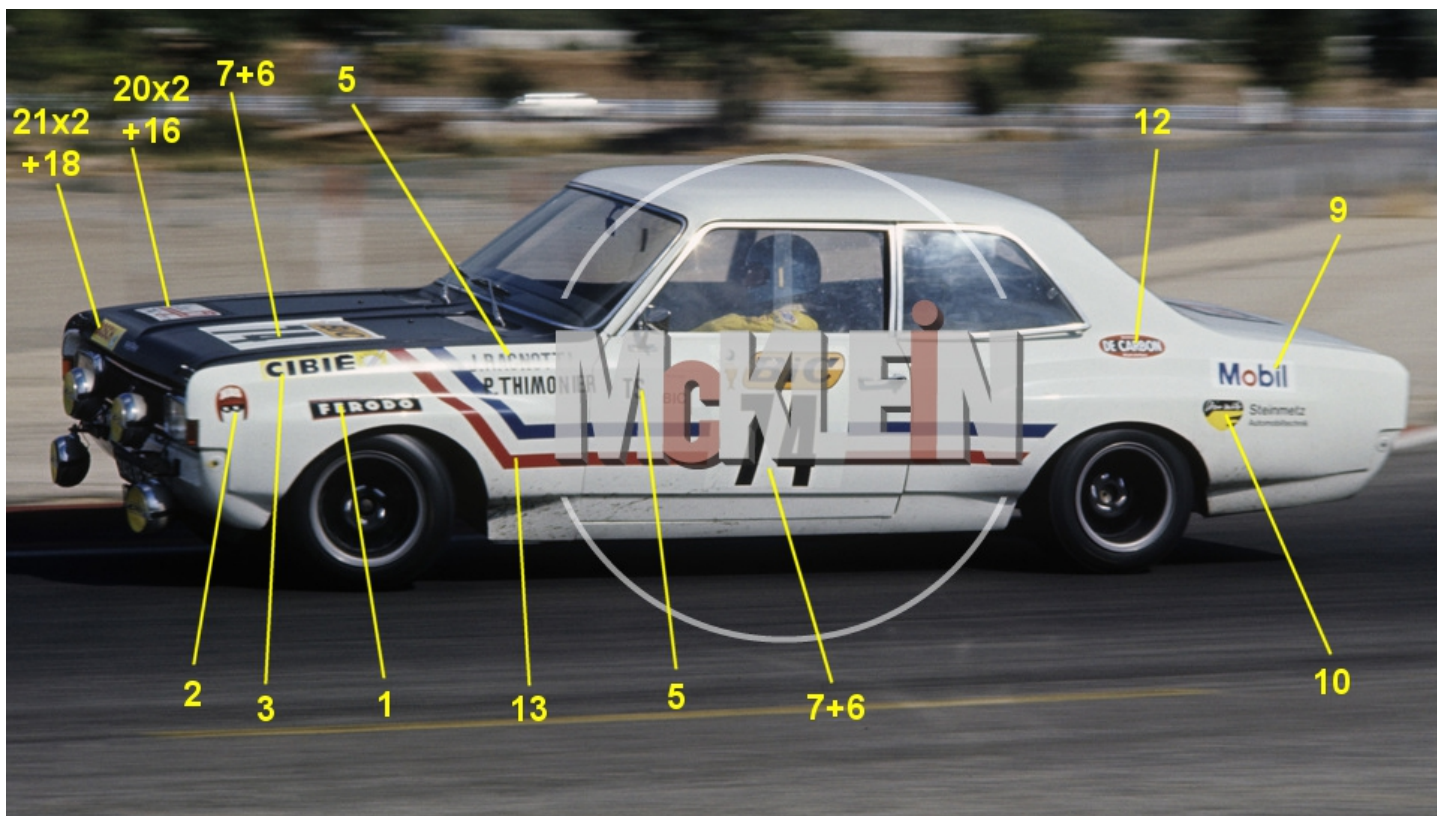

Opel Commodore Ragnotti / Thimonier Tour de France Automobile 1971 (1/43e) Réf S26D248

A détourer / To cut out

La carrosserie de la voiture n'était pas blanche mais « blanc-cassé » comme on le voit bien sur cette photo.

carmodel.com

Miniature Minichamps 1:18