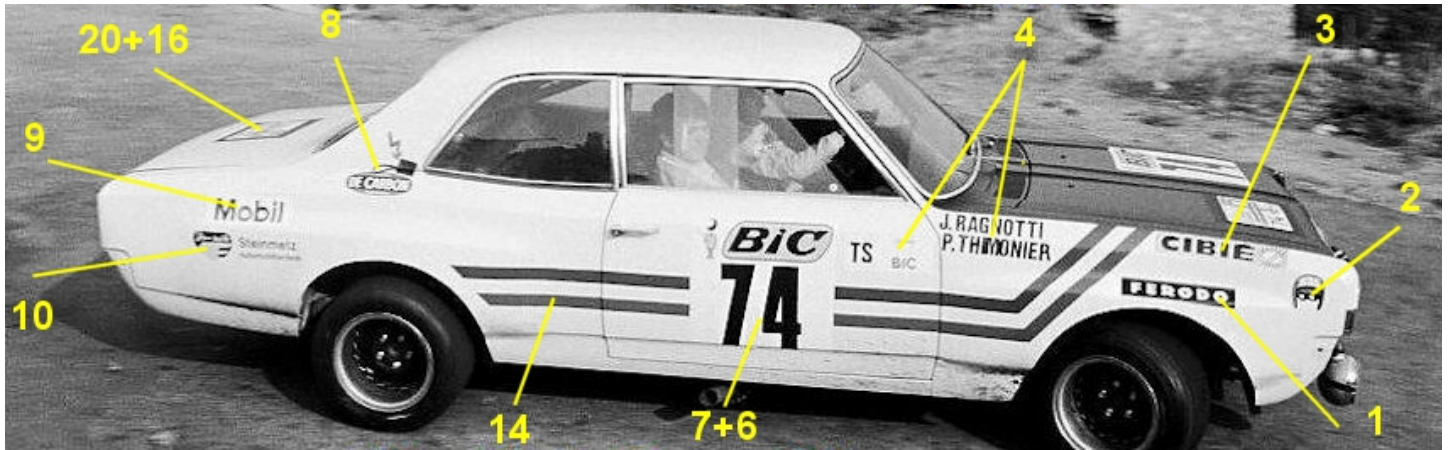

Opel Commodore Ragnotti / Thimonier Tour de France Automobile 1971 (1/43e) Réf S26D248

A détourer / To cut out

La carrosserie de la voiture n'était pas blanche mais « blanc-cassé » comme on le voit bien sur cette photo.