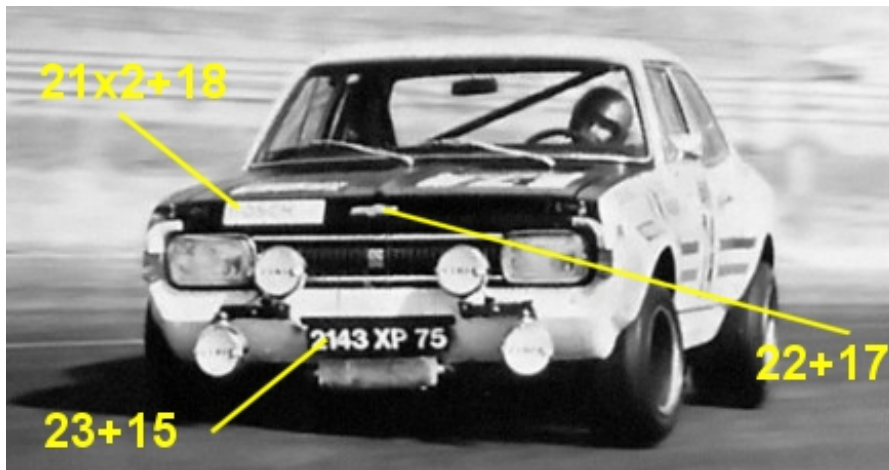

Opel Commodore Ragnotti / Thimonier Tour de France Automobile 1971 (1/43e) Réf S26D248

A détourer / To cut out

La carrosserie de la voiture n'était pas blanche mais « blanc-cassé » comme on le voit bien sur cette photo.