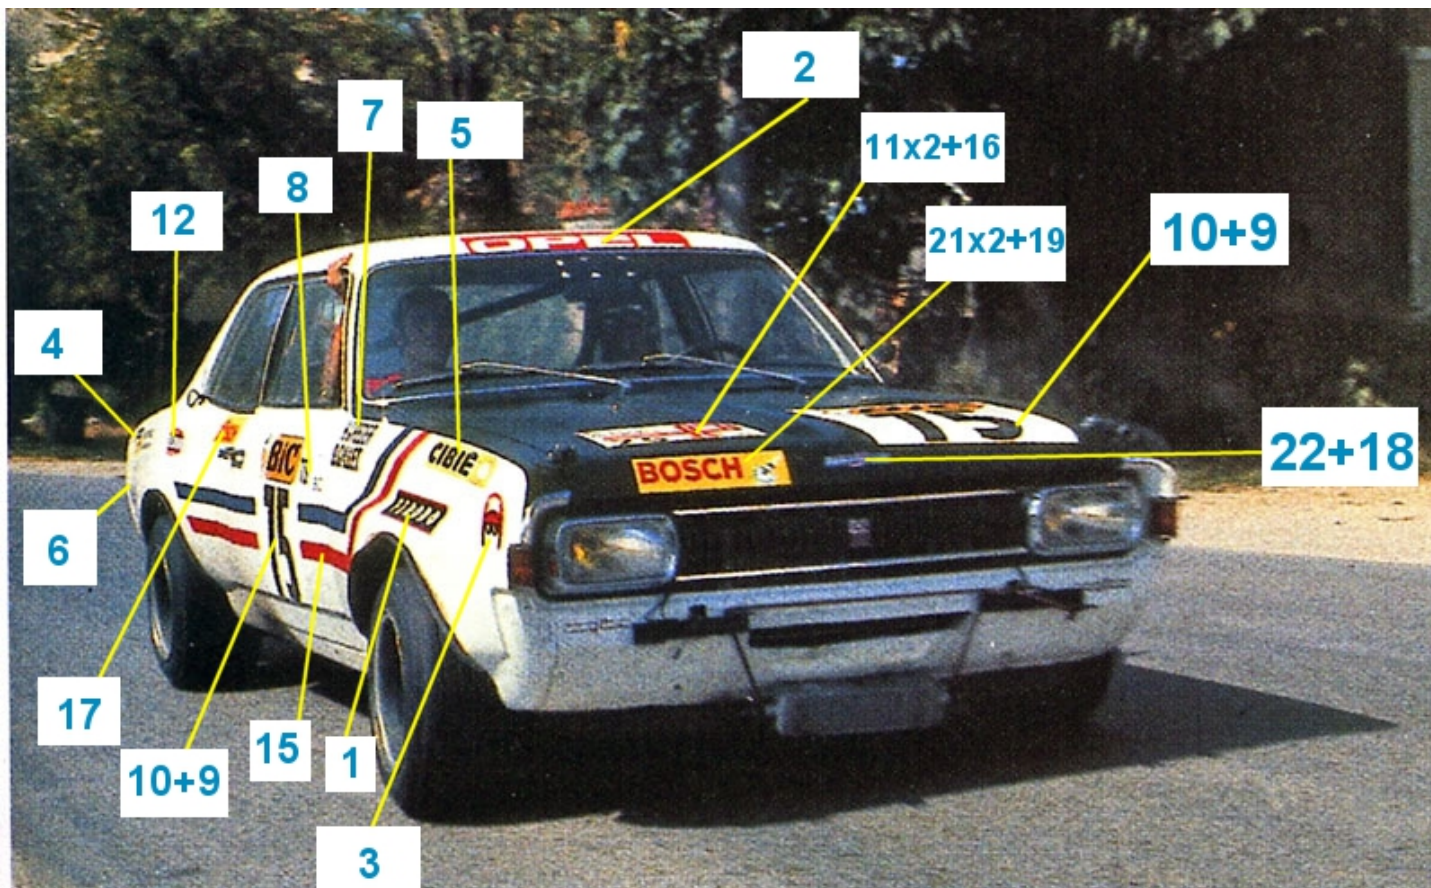

**Opel Commodore H. Greder / Gillet
Tour de France Automobile 1971 (1/43e)
Réf S26D247**

A détourer / To cut out

La carrosserie de la voiture n'était pas blanche mais « blanc-cassé »

carmodel.com

Comme on le voit sur la miniature Minichamps de Ragnotti au 1:18e

Décoration alternative, plaque minéralogique sur le capot avant à la place du sticker BOSCH