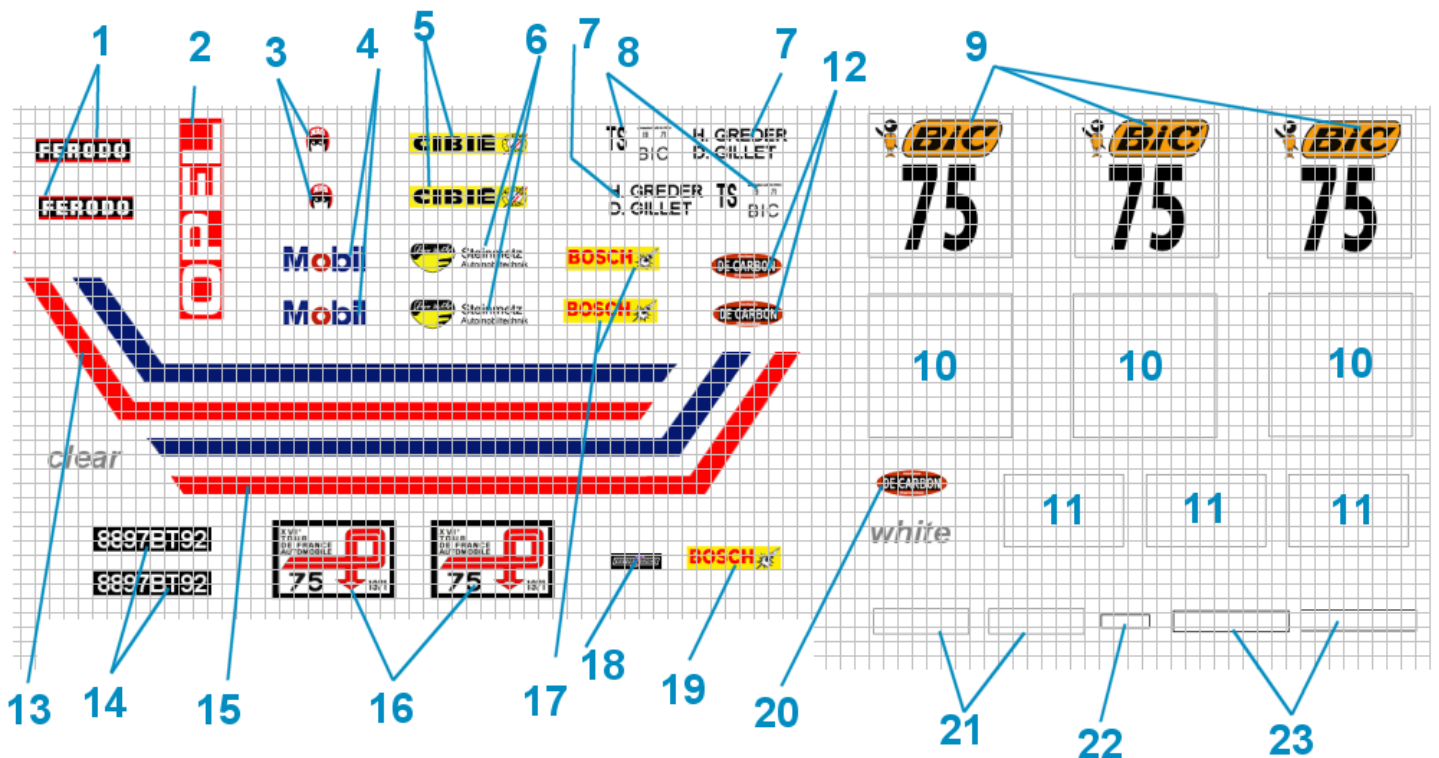

**Opel Commodore H. Greder / Gillet
Tour de France Automobile 1971 (1/43e)
Réf S26D247**

A détourer / To cut out

La carrosserie de la voiture n'était pas blanche mais « blanc-cassé »

carmodel.com

Comme on le voit sur la miniature Minichamps de Ragnotti au 1:18e

Décoration alternative, plaque minéralogique sur le capot avant à la place du sticker BOSCH