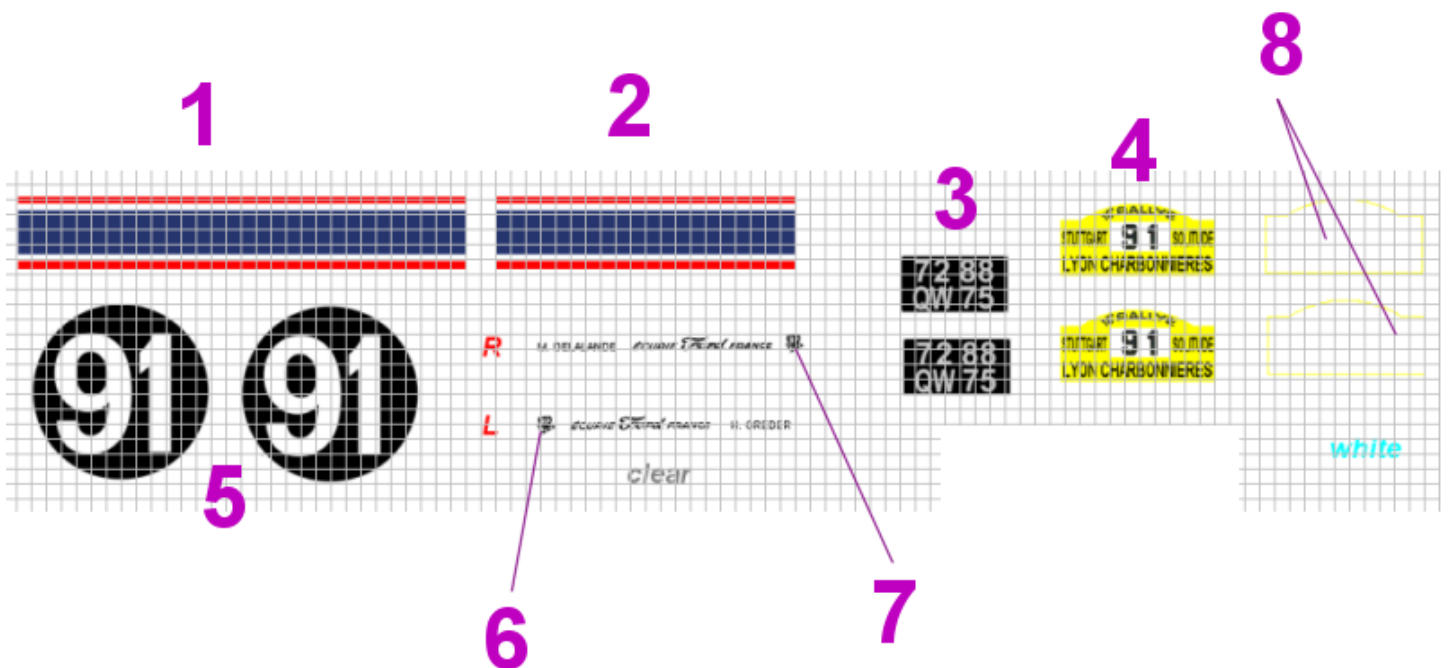

**Ford Mustang Henri Greder
(nav. Martial Delalande?)
Rallye Lyon-Charbonnières 1965 (1/43e)
Réf S26D246**

A détourer / To cut out

**Voiture blanche, capot avant noir
Jantes AV noires / AR blanches
face arrière noire (?)**

1965 R.Lyon Charbonnières Henri Greder

Decal 7 même position que le 6 mais sur l'aile avant droite

Ce n'est pas la voiture de Greder au Lyon-Charbonnières 65 mais donne une idée de positionnement des decals. Pour la plaque de rallye arrière, position inconnue.