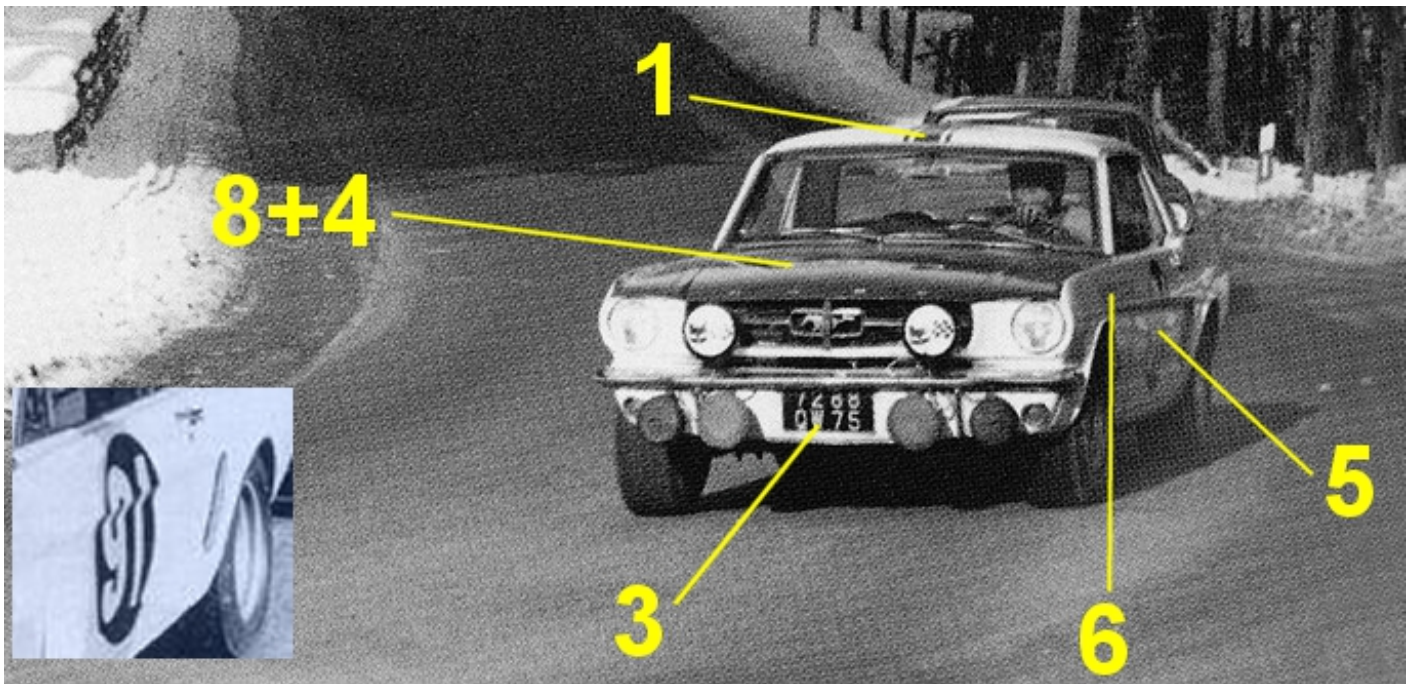

**Ford Mustang Henri Greder
(nav. Martial Delalande?)
Rallye Lyon-Charbonnières 1965 (1/43e)
Réf S26D246**

A détourer / To cut out

**Voiture blanche, capot avant noir
Jantes AV noires / AR blanches
face arrière noire (?)**

1965 R.Lyon Charbonnières Henri Greder

Decal 7 même position que le 6 mais sur l'aile avant droite

Ce n'est pas la voiture de Greder au Lyon-Charbonnières 65 mais donne une idée de positionnement des decals. Pour la plaque de rallye arrière, position inconnue.