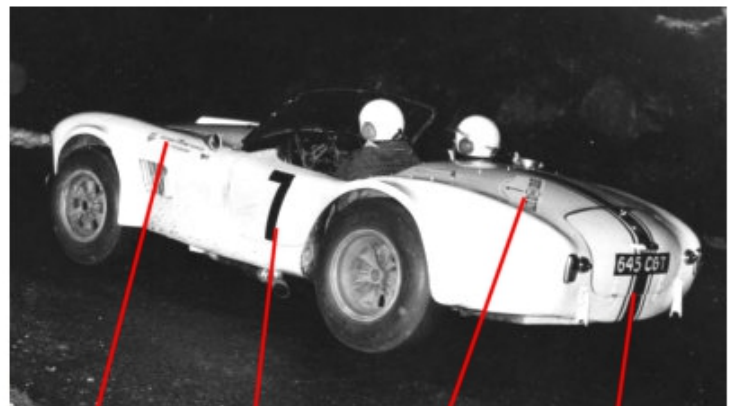

AC Cobra Schlessler / J. Greder
Rallye de Lorraine 1965 (1/43e)
Réf S26D243

A détourer / To cut out

Carrosserie blanche (ou blanc cassé?) / White body

Selon la base, couper le decal 3 en 2 morceaux au niveau de la prise d'air du capot avant
According to the donor model, cut the decal 3 in 2 parts at the level of the air intake of the front cover