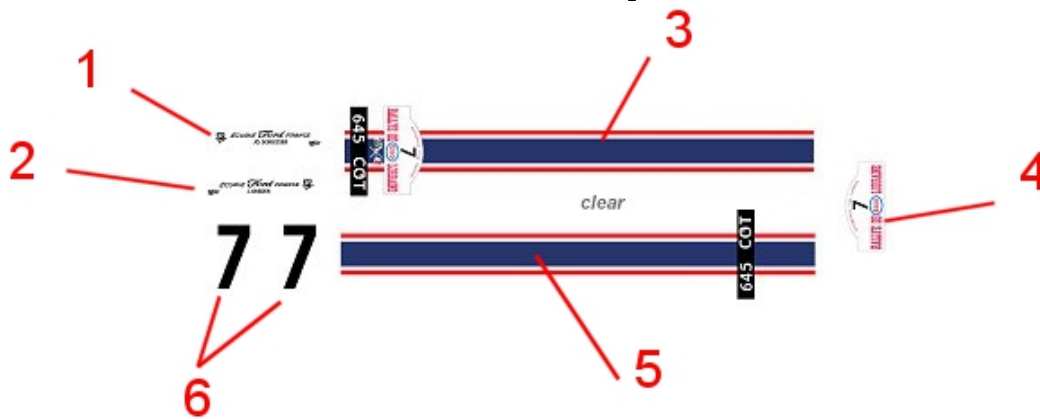

AC Cobra Schlessler / J. Greder
Rallye de Lorraine 1965 (1/43e)
Réf S26D243

A détourer / To cut out

Carrosserie blanche (ou blanc cassé?) / White body

Selon la base, couper le decal 3 en 2 morceaux au niveau de la prise d'air du capot avant
According to the donor model, cut the decal 3 in 2 parts at the level of the air intake of the front cover

Decal 2 au même endroit sur l'aile droite / same location on right wing

Un autre decal 6 au même endroit sur la portière droite / an other 6 on right door