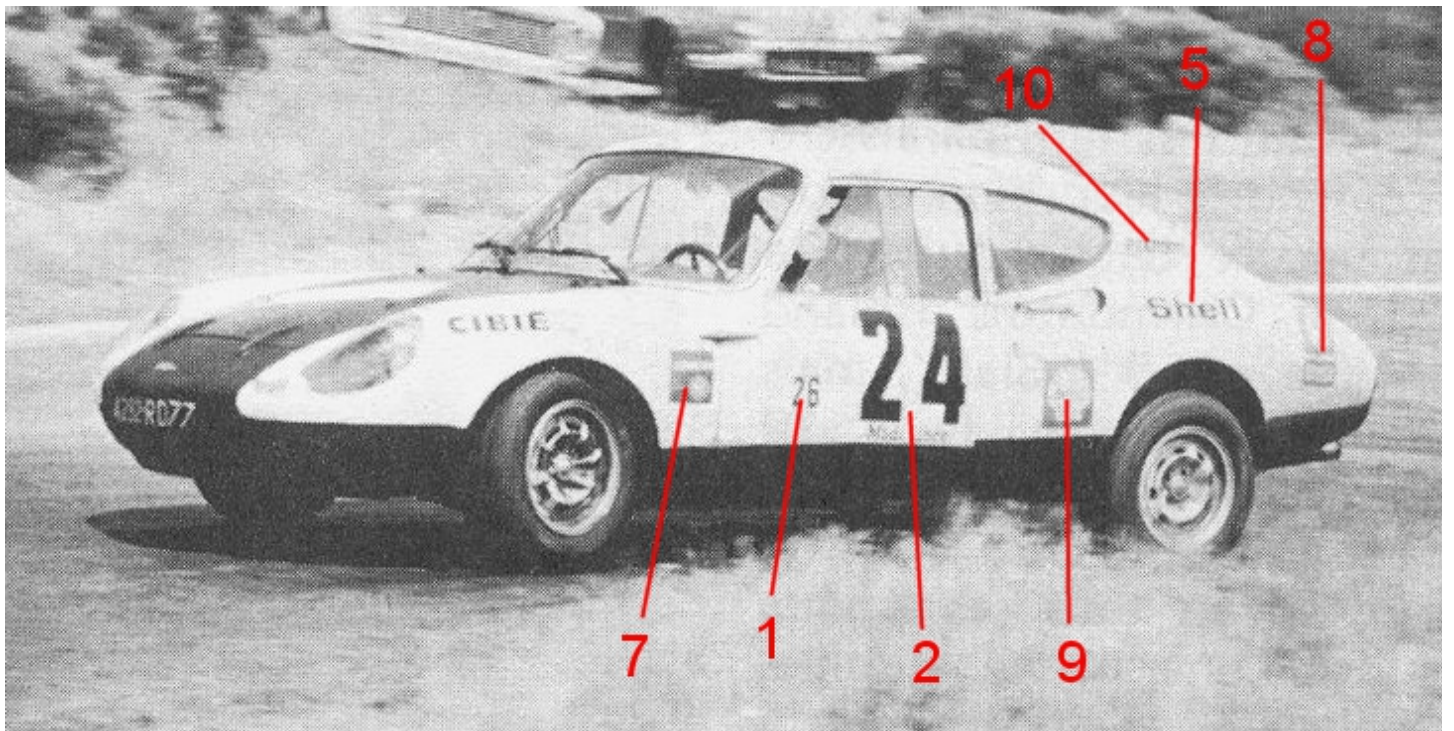

**SIMCA CG 1500 Fiorentino (2e)
Ronde Cévenole 1970 (1/43e)**

Réf S26D242

A détourer / To cut out

Voiture blanche, capot avant et bas de caisse noir mat

Decals 1 : 4 choix

Decals 8 : 2 couleurs au choix (faute de certitude ...)

1970 Ro. Cévenole B.Fiorentino 2eme proto 1500

là petit numéro 34 sur la portière (pareil à droite)

PHOTO CHICHILÉ

là petit numéro 03 sur la portière (pareil à gauche)

là petit numéro 08 sur la portière (pareil à droite)