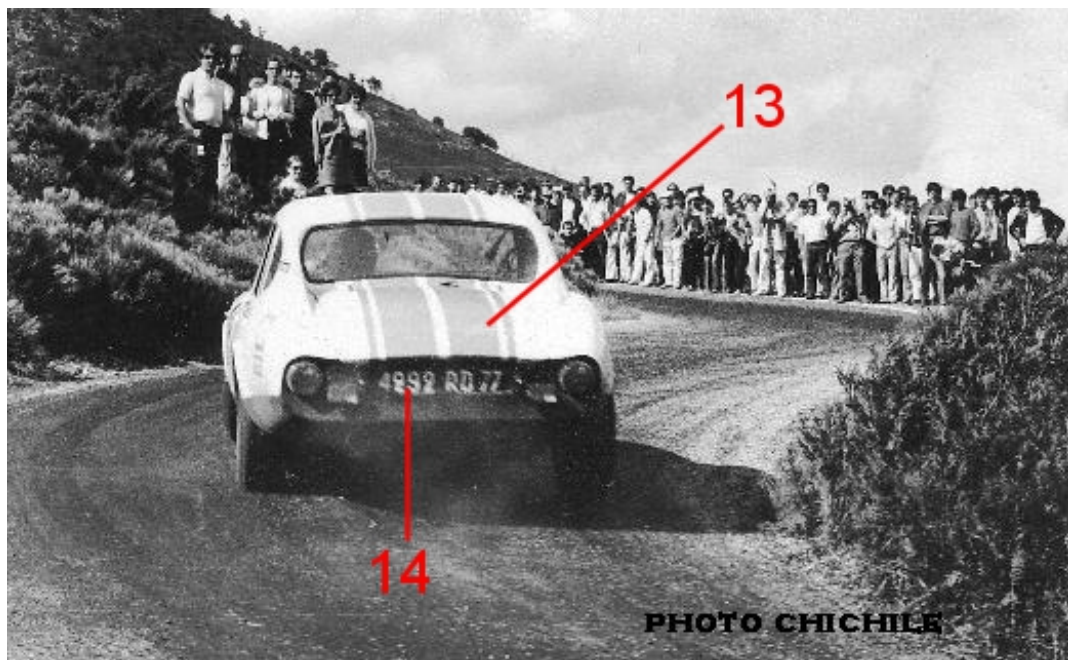

**SIMCA CG 1500 Fiorentino (2e)
Ronde Cévenole 1970 (1/43e)**

Réf S26D242

A détourer / To cut out

Voiture blanche, capot avant et bas de caisse noir mat

Decals 1 : 4 choix

Decals 8 : 2 couleurs au choix (faute de certitude ...)

1970 Ro. Cévenole B.Fiorentino 2eme proto 1500

là petit numéro 34 sur la portière (pareil à droite)

PHOTO CHICHILÉ

là petit numéro 03 sur la portière (pareil à gauche)

là petit numéro 08 sur la portière (pareil à droite)