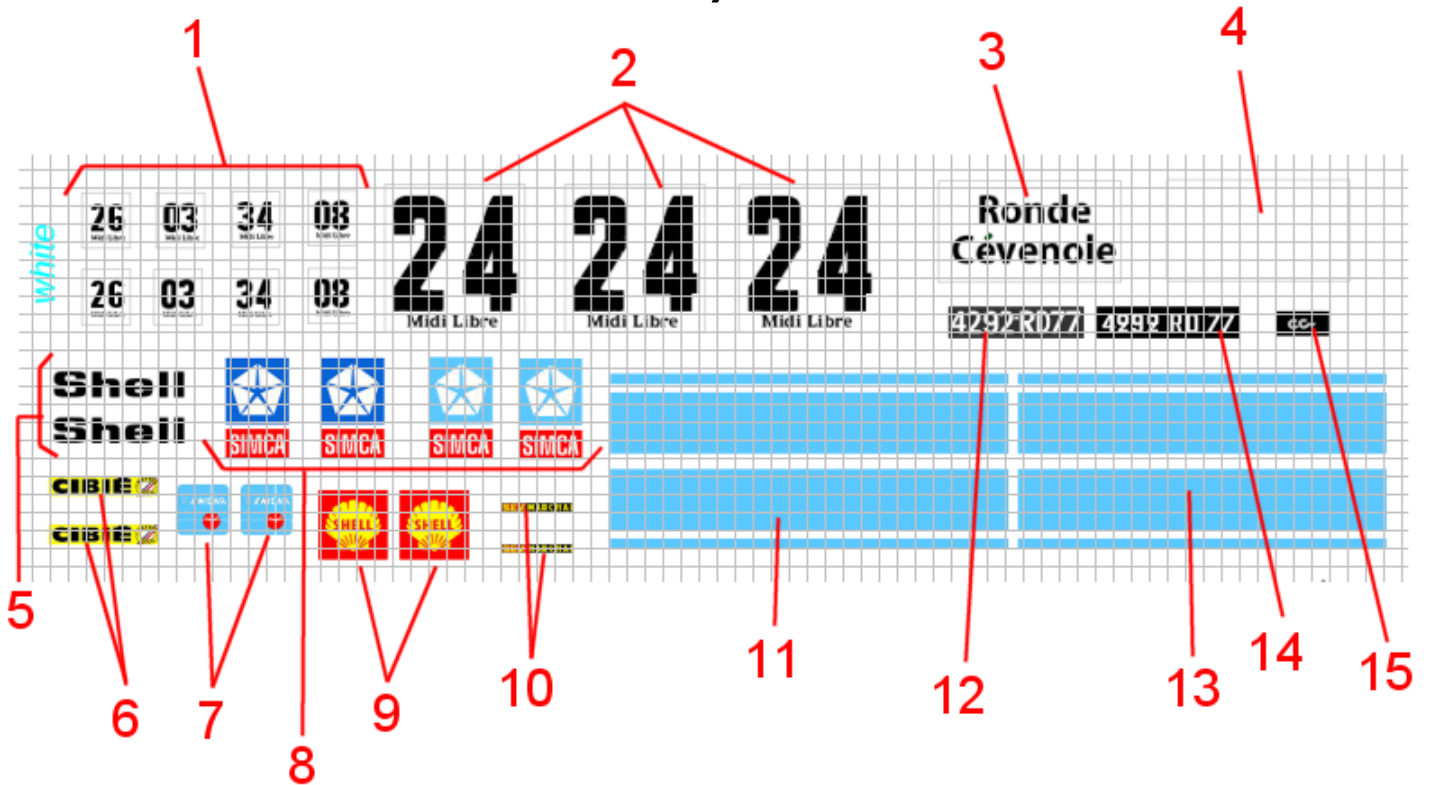

**SIMCA CG 1500 Fiorentino (2e)
Ronde Cévenole 1970 (1/43e)**

Réf S26D242

A détourer / To cut out

Voiture blanche, capot avant et bas de caisse noir mat

Decals 1 : 4 choix

Decals 8 : 2 couleurs au choix (faute de certitude ...)

1970 Ro. Cévenole B.Fiorentino 2eme proto 1500

là petit numéro 34 sur la portière (pareil à droite)

PHOTO CHICHILÉ

là petit numéro 03 sur la portière (pareil à gauche)

là petit numéro 08 sur la portière (pareil à droite)