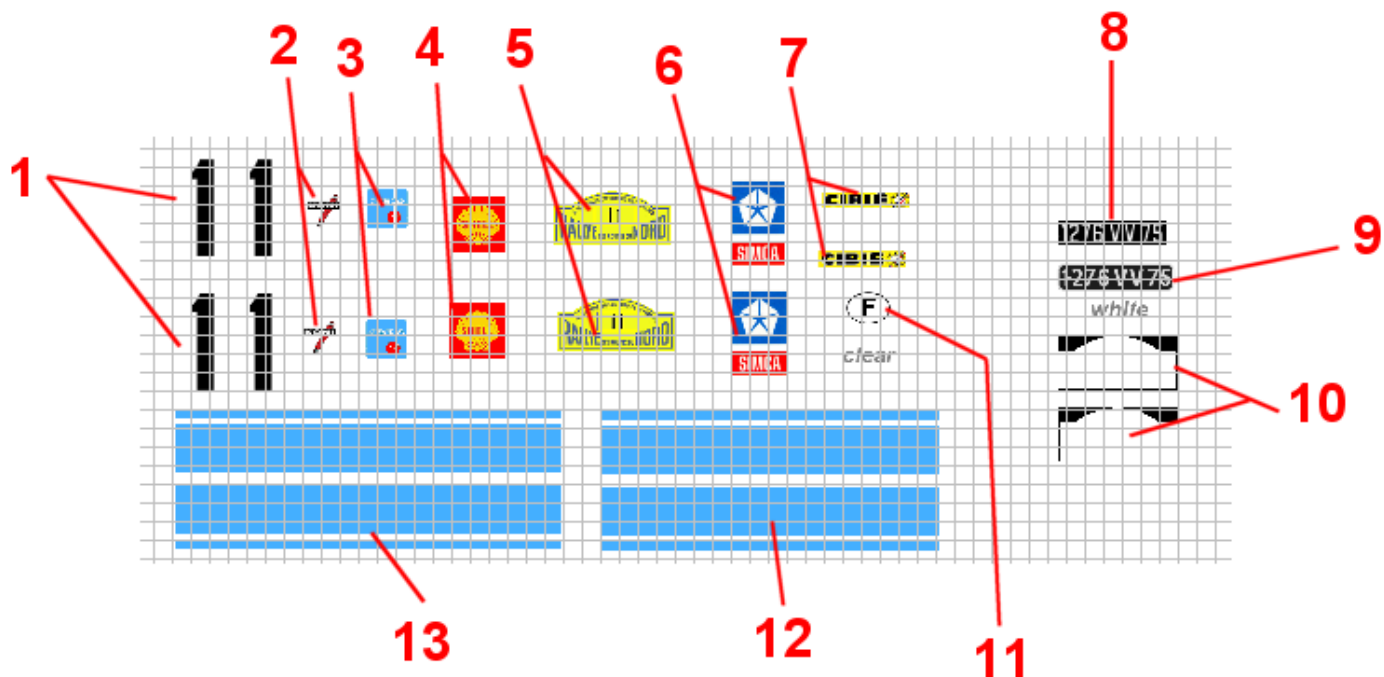

SIMCA 1200XS Fiorentino / Berbezy (4e)
Rallye des Routes du Nord 1970 (1/43e)
Réf S26D241

A détourer / To cut out

Voiture blanche, capot avant et bas de caisse noir mat