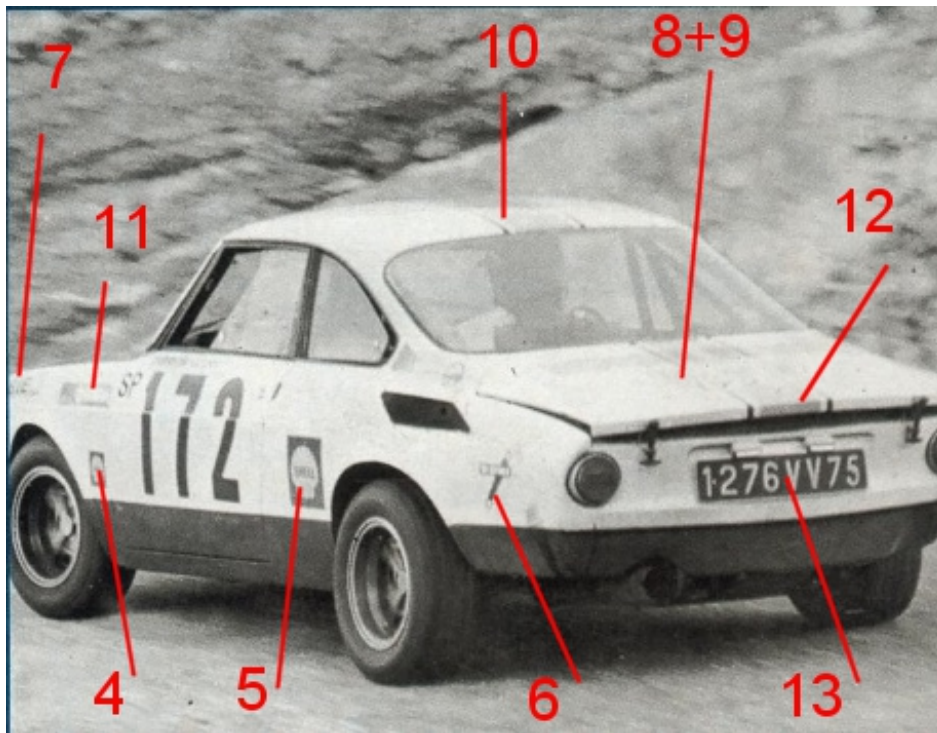

SIMCA 1200XS Fiorentino / Berbezy (ab)

Tour de France Automobile 1969 (1/43e)

Réf S26D240

A détourer / To cut out

XIV^e TOUR DE FRANCE AUTOMOBILE

Dimanche 26 SEPTEMBRE 1969