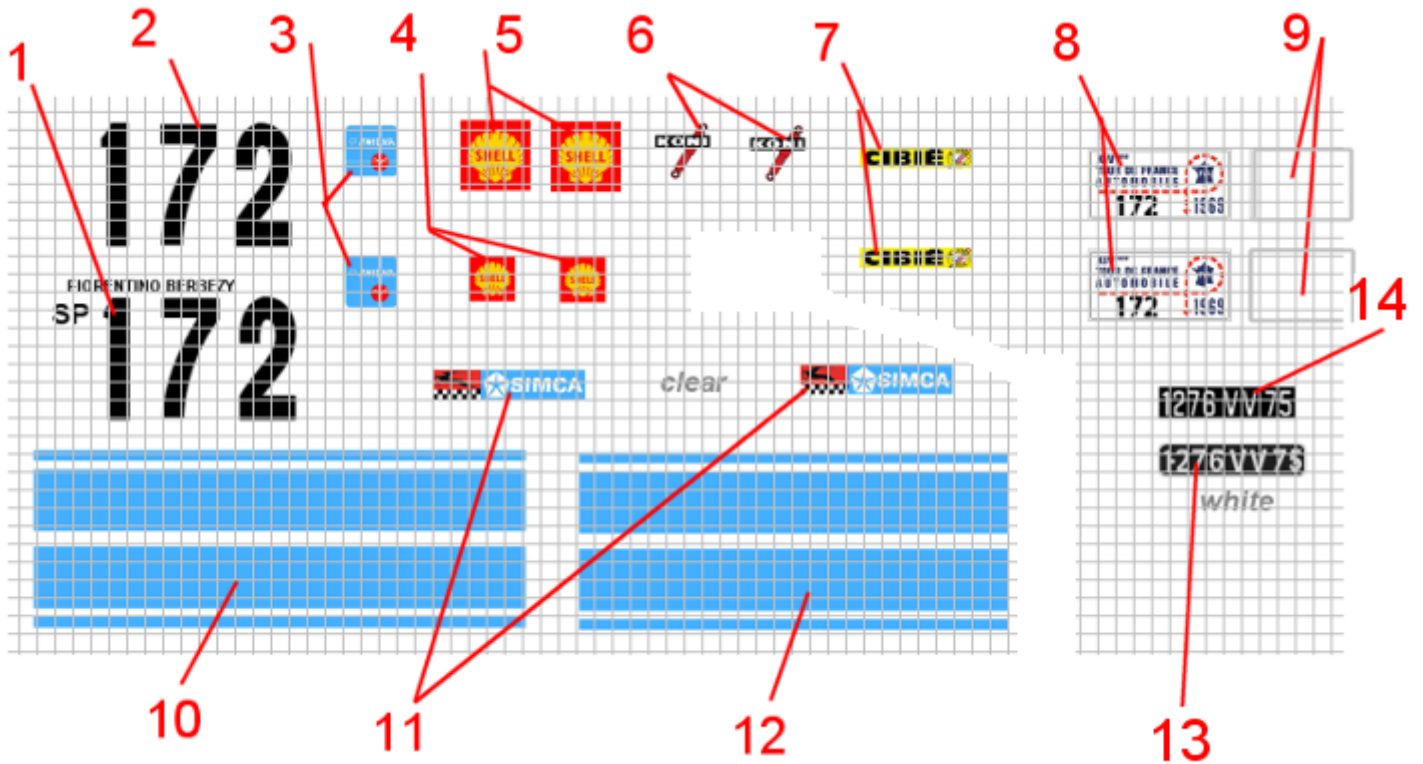

SIMCA 1200XS Fiorentino / Berbezy (ab)

Tour de France Automobile 1969 (1/43e)

Réf S26D240

A détourer / To cut out

XIV^e TOUR DE FRANCE AUTOMOBILE

Dimanche 26 SEPTEMBRE 1969