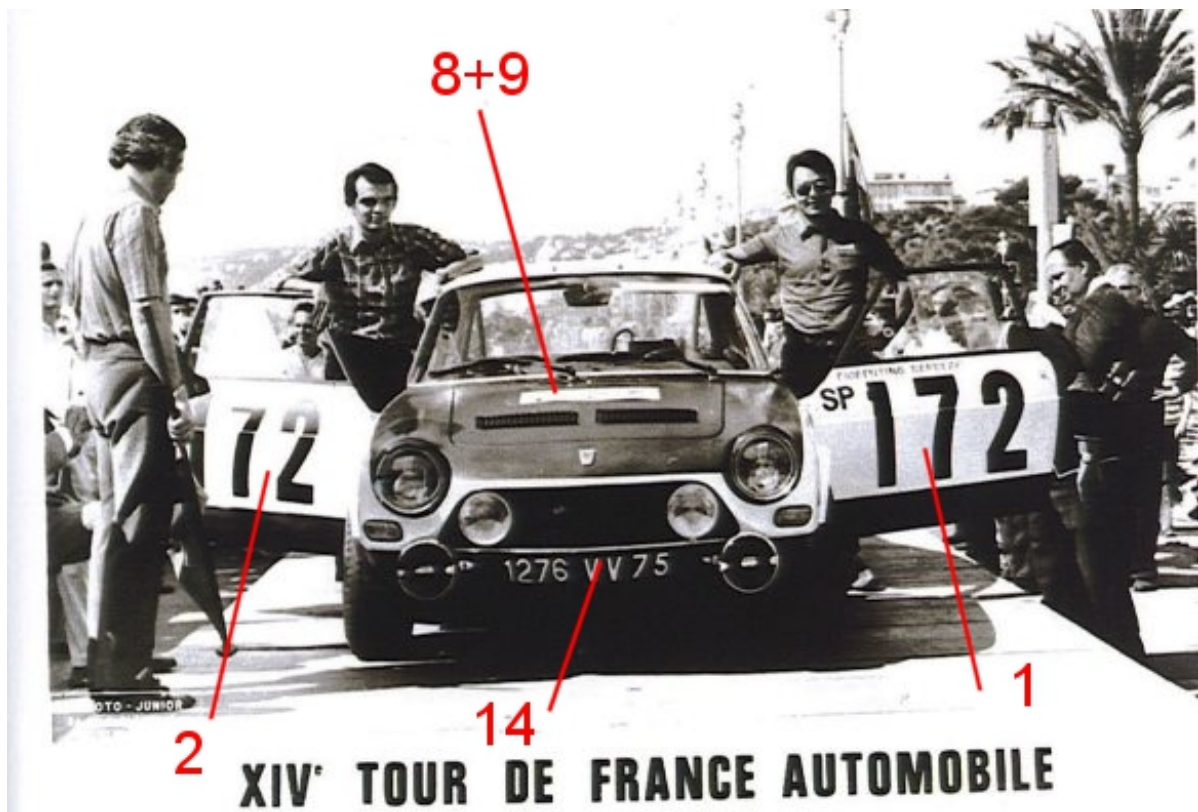

SIMCA 1200XS Fiorentino / Berbezy (ab)

Tour de France Automobile 1969 (1/43e)

Réf S26D240

A détourer / To cut out

XIV^e TOUR DE FRANCE AUTOMOBILE

Dimanche 26 SEPTEMBRE 1969