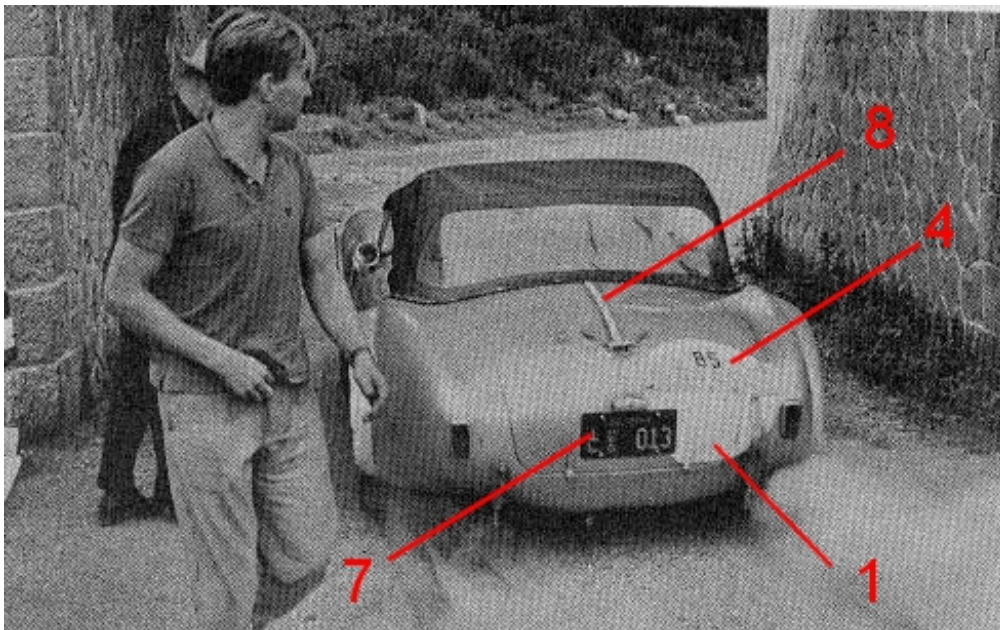

**AC Cobra Schlessler / Vanson**  
**Tour de Corse 1963 (1/43e)**  
**Réf S26D239**  
**A détourer / To cut out**

***La carrosserie était gris-bleu comme le montre cette photo couleur, la seule qui semble exister de cette voiture.***

***La photo suivante correspond au Critérium des Cévennes 1963 mais elle permet***

***de montrer le positionnement des noms sur les ailes avant, sans doute identique pour le Tour de Corse 1963.***