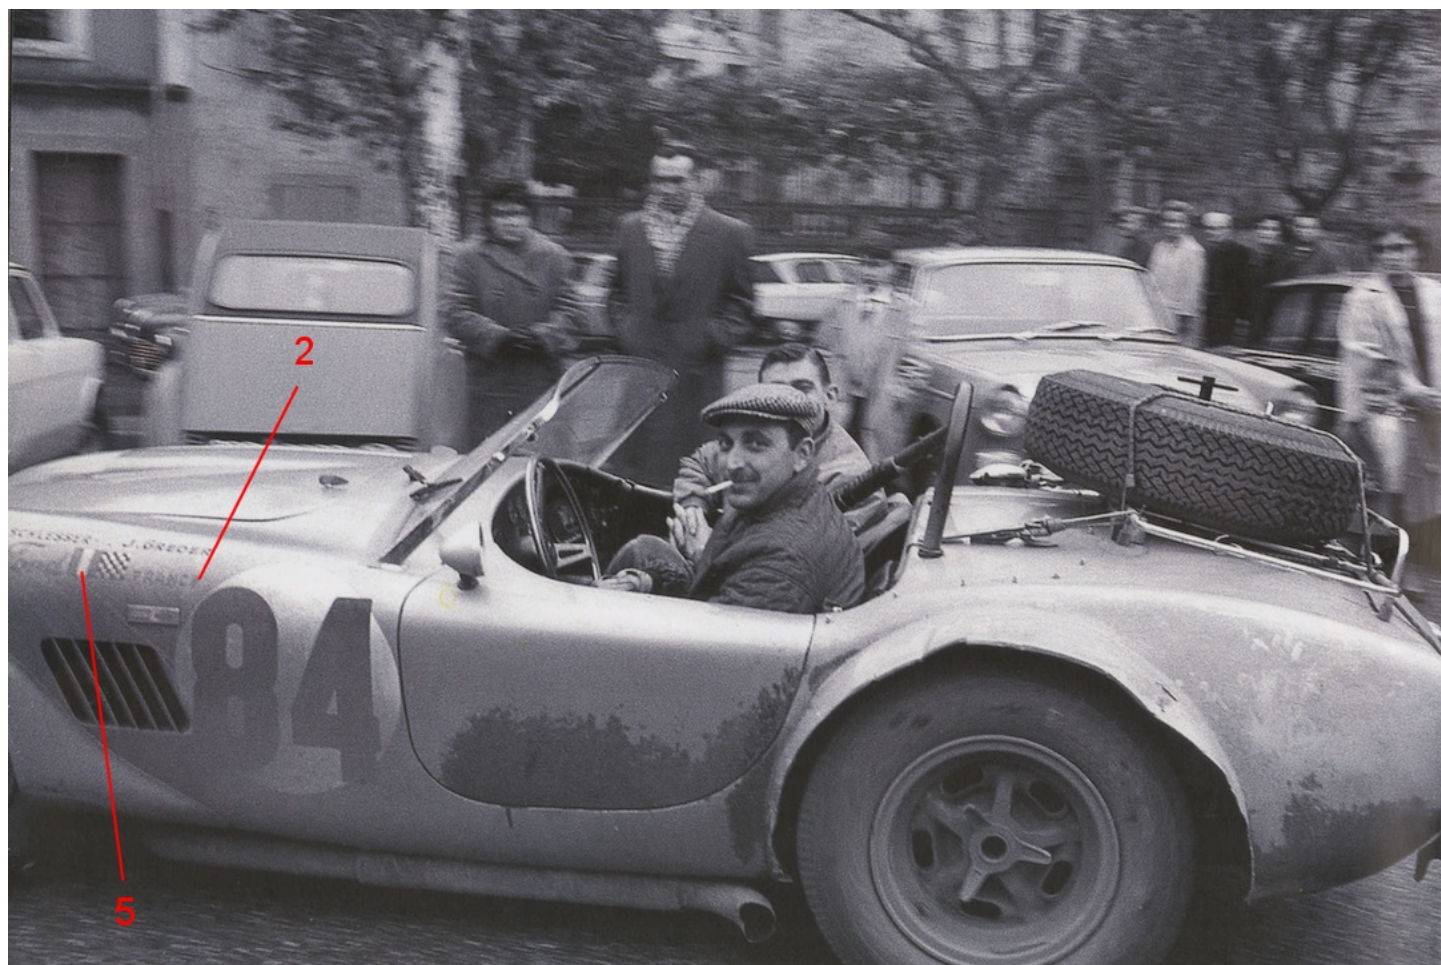

**AC Cobra Schlessler / Vanson**  
**Tour de Corse 1963 (1/43e)**  
**Réf S26D239**  
**A détourer / To cut out**

***La carrosserie était gris-bleu comme le montre cette photo couleur, la seule qui semble exister de cette voiture.***

***La photo suivante correspond au Critérium des Cévennes 1963 mais elle permet***

***de montrer le positionnement des noms sur les ailes avant, sans doute identique pour le Tour de Corse 1963.***