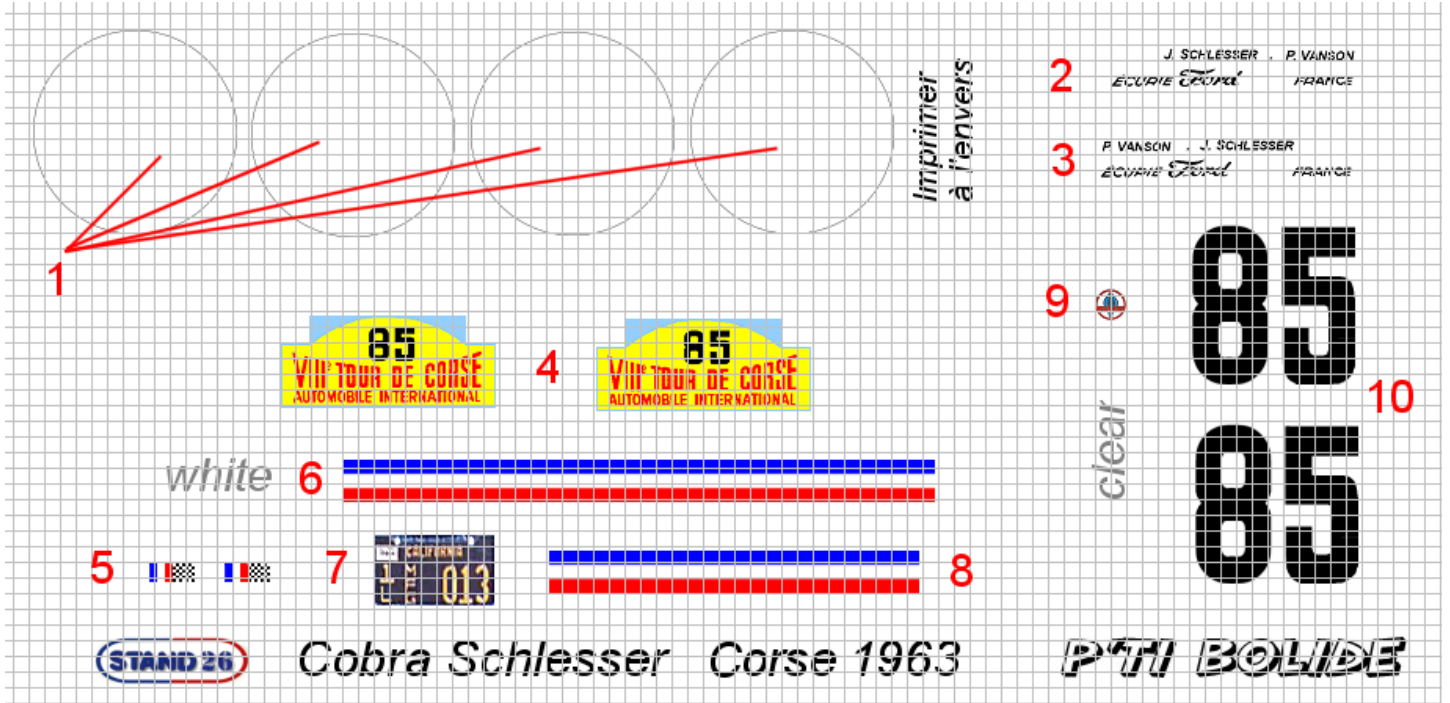

**AC Cobra Schlessler / Vanson**  
**Tour de Corse 1963 (1/43e)**  
**Réf S26D239**  
**A détourer / To cut out**

***La carrosserie était gris-bleu comme le montre cette photo couleur, la seule qui semble exister de cette voiture.***

***La photo suivante correspond au Critérium des Cévennes 1963 mais elle permet***

***de montrer le positionnement des noms sur les ailes avant, sans doute identique pour le Tour de Corse 1963.***