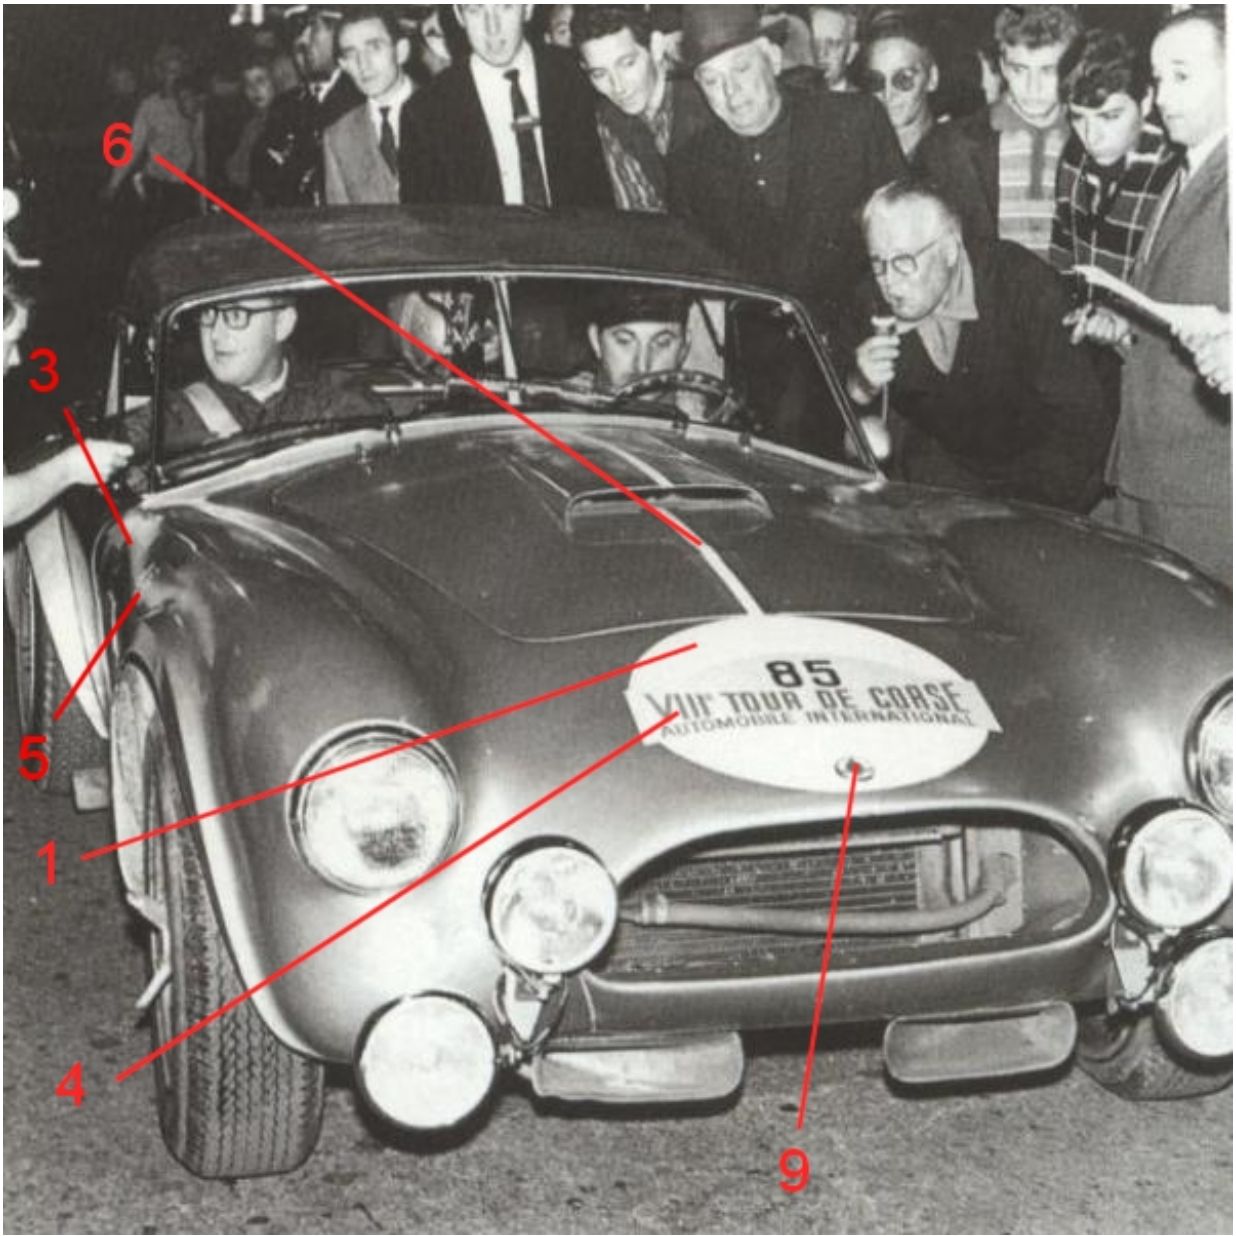

**AC Cobra Schlessler / Vanson**  
**Tour de Corse 1963 (1/43e)**  
**Réf S26D239**  
**A détourer / To cut out**

***La carrosserie était gris-bleu comme le montre cette photo couleur, la seule qui semble exister de cette voiture.***

***La photo suivante correspond au Critérium des Cévennes 1963 mais elle permet***

***de montrer le positionnement des noms sur les ailes avant, sans doute identique pour le Tour de Corse 1963.***