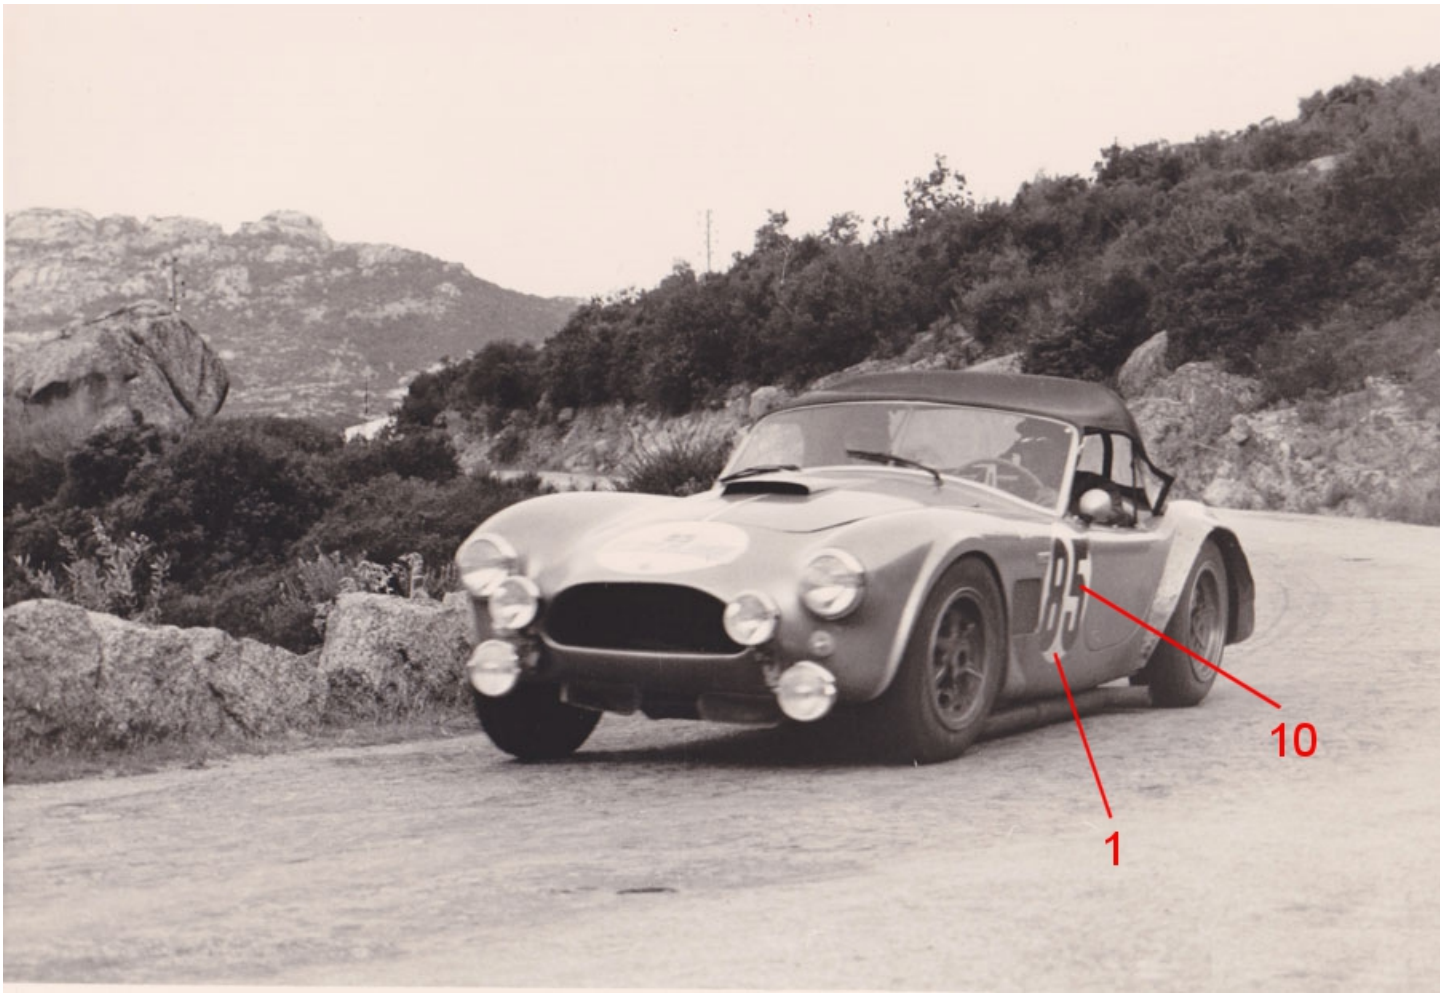

**AC Cobra Schlessler / Vanson**  
**Tour de Corse 1963 (1/43e)**  
**Réf S26D239**  
**A détourer / To cut out**

***La carrosserie était gris-bleu comme le montre cette photo couleur, la seule qui semble exister de cette voiture.***

***La photo suivante correspond au Critérium des Cévennes 1963 mais elle permet***

***de montrer le positionnement des noms sur les ailes avant, sans doute identique pour le Tour de Corse 1963.***