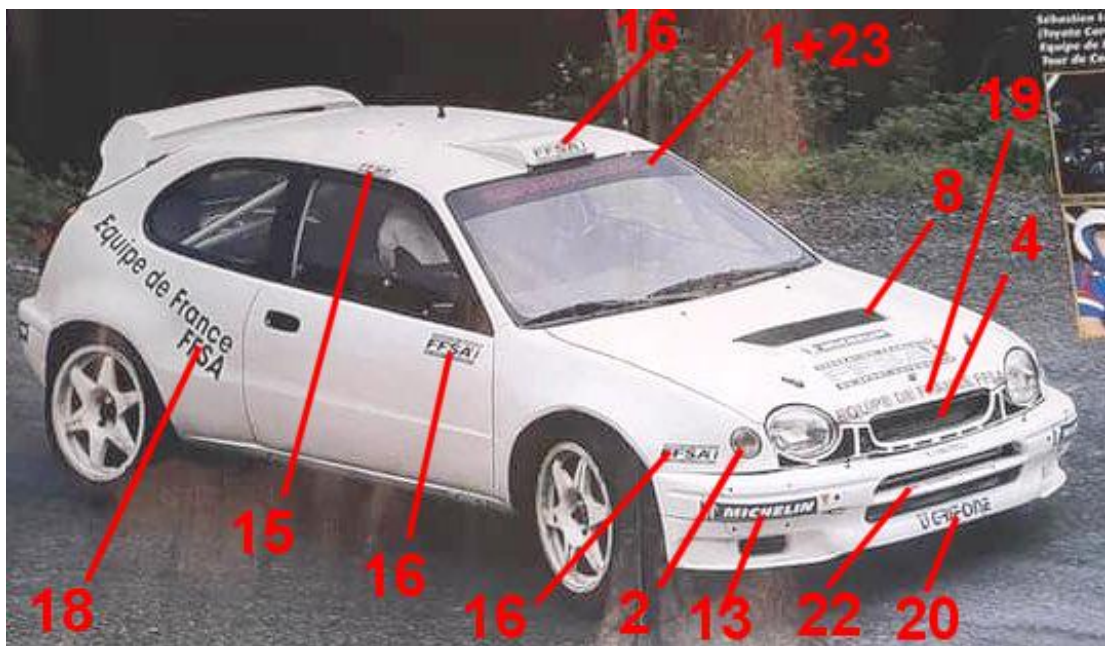

Toyota Corolla WRC S. Loeb / Equipe de France FFSA test 2000

Réf S26D190 (1/43e)

Base : Toyota Corolla WRC Loeb / Elena Tour de Corse 2000 Altaya

A détourer

Faute de documentation pour la face arrière, la décoration de la voiture au Tour de Corse 2000 a été reprise.

Côté gauche :

- 17 ou 18b : sur l'aile arrière (au choix, faute de documentation suffisante)***
- 6 : dignotant sur l'aile avant (comme à droite)***
- 15 : sur le toit (comme à droite)***