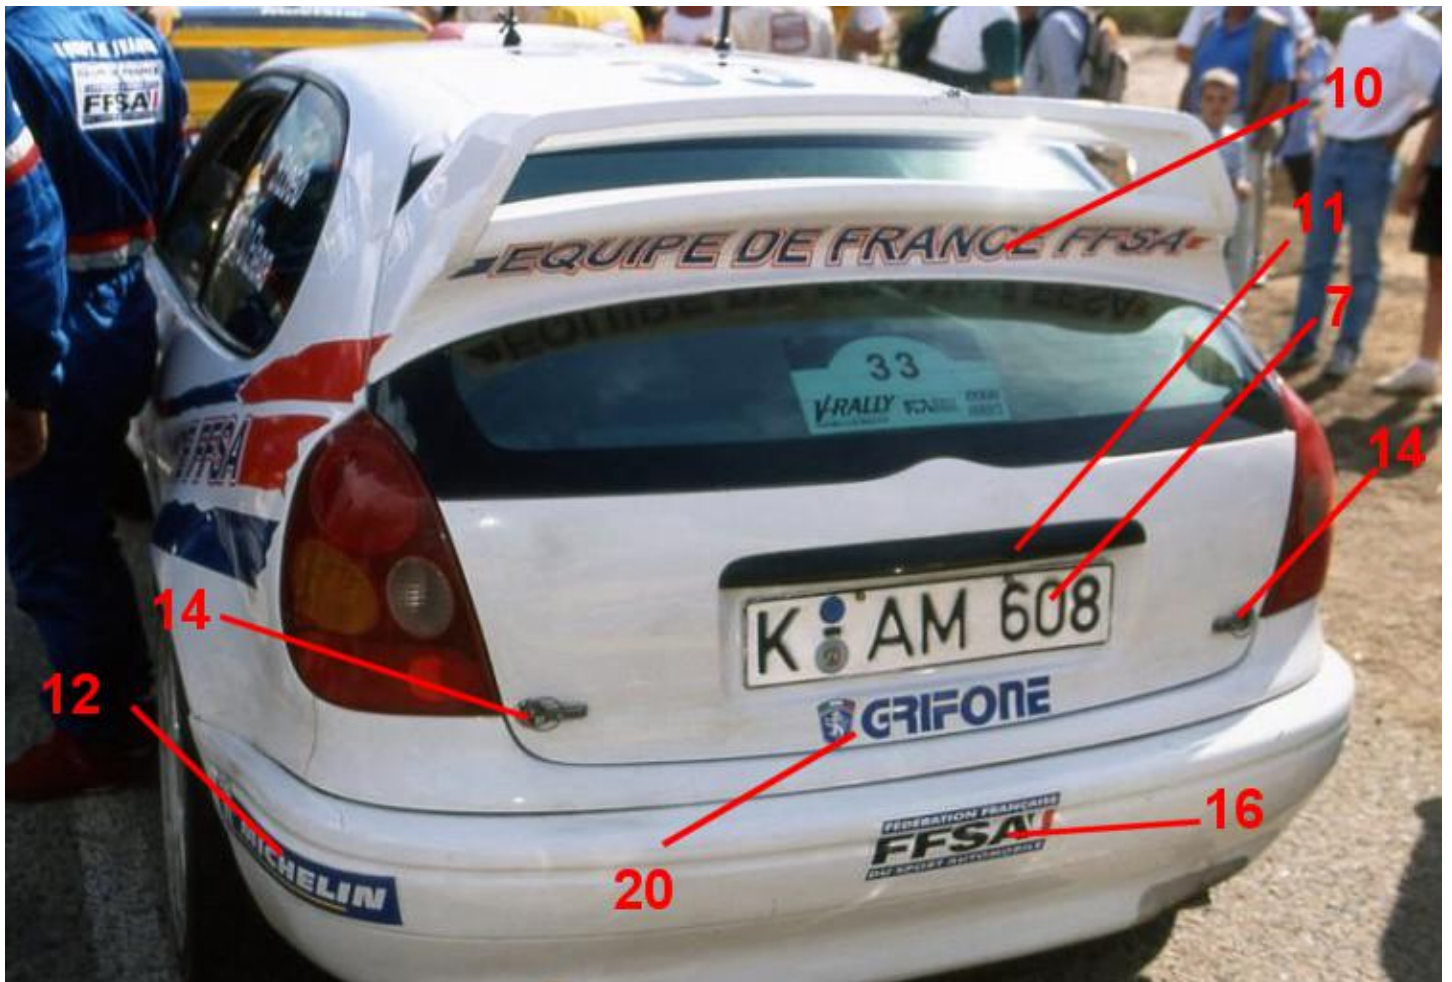

Toyota Corolla WRC S. Loeb / Equipe de France FFSA test 2000

Réf S26D190 (1/43e)

Base : Toyota Corolla WRC Loeb / Elena Tour de Corse 2000 Altaya

A détourer

Faute de documentation pour la face arrière, la décoration de la voiture au Tour de Corse 2000 a été reprise.

Côté gauche :

- 17 ou 18b : sur l'aile arrière (au choix, faute de documentation suffisante)***
- 6 : dignotant sur l'aile avant (comme à droite)***
- 15 : sur le toit (comme à droite)***