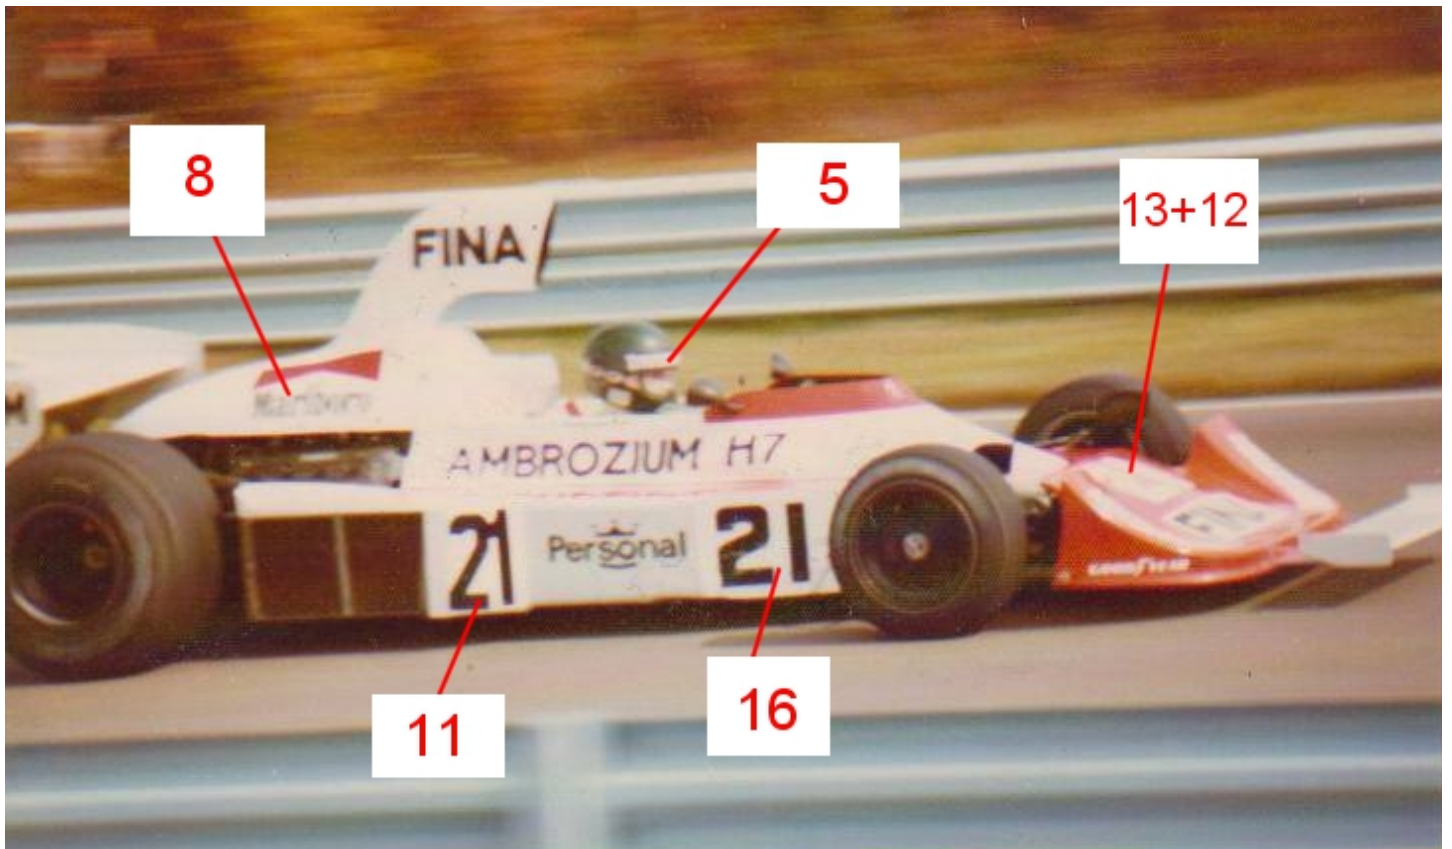

**Williams FW04 Laffite (1/43e)
GP des USA Est 1975
Ref S26D134
Pour base Spark Lombardi US GP 1975**

A détourer / To cut out

3/7/14/17 aussi côté gauche / also on left side

**Le decal 11 est optionel / decal 11 optional
Decal 8 aussi côté gauche / decal 8 also on left side**