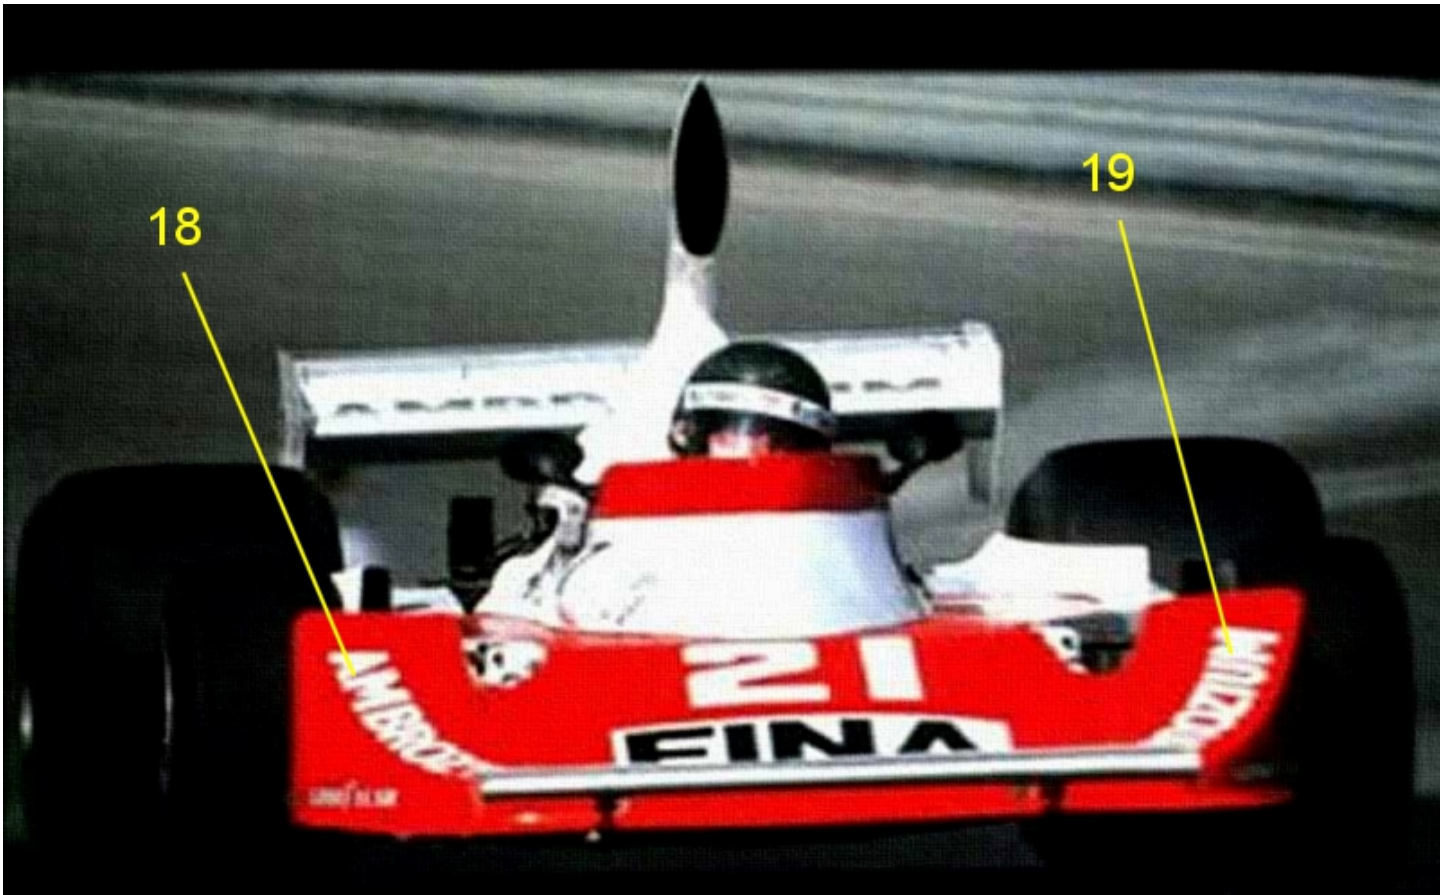

**Williams FW04 Laffite (1/43e)
GP des USA Est 1975
Ref S26D134
Pour base Spark Lombardi US GP 1975**

A détourer / To cut out

3/7/14/17 aussi côté gauche / also on left side

**Le decal 11 est optionel / decal 11 optional
Decal 8 aussi côté gauche / decal 8 also on left side**