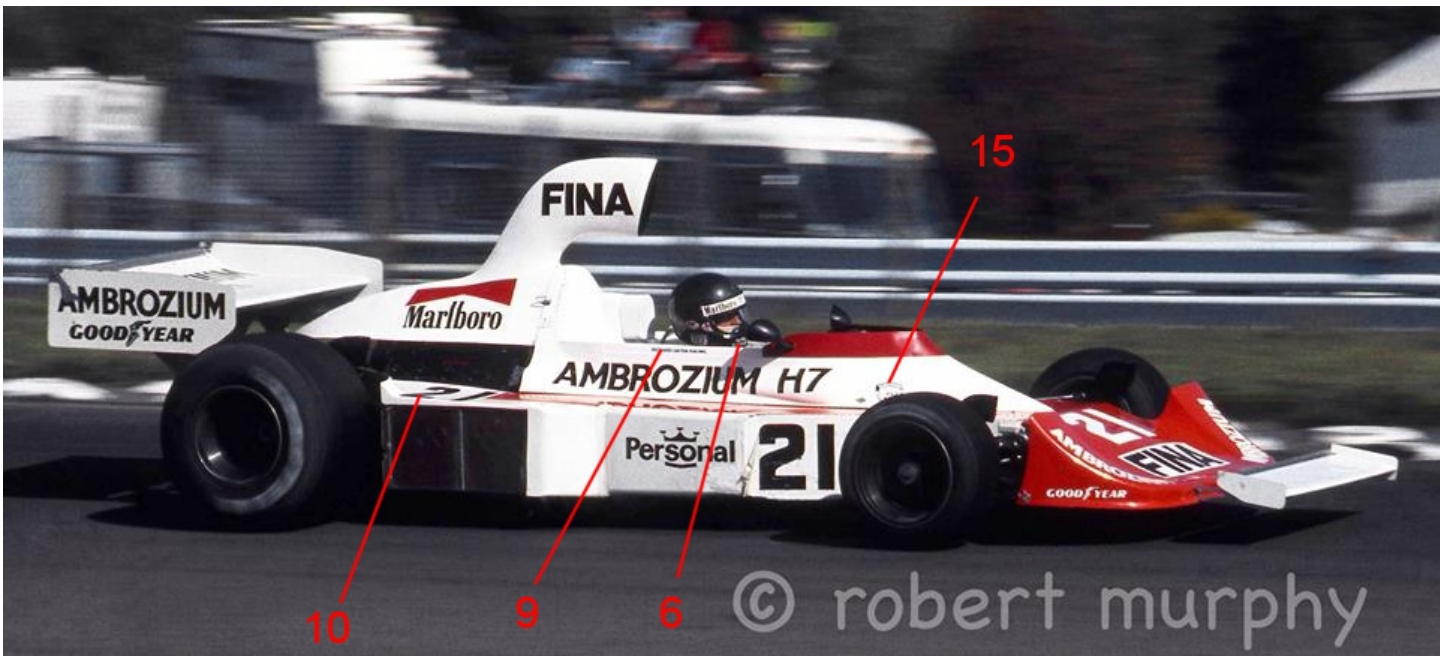

**Williams FW04 Laffite (1/43e)
GP des USA Est 1975
Ref S26D134
Pour base Spark Lombardi US GP 1975**

A détourer / To cut out

3/7/14/17 aussi côté gauche / also on left side

**Le decal 11 est optionel / decal 11 optional
Decal 8 aussi côté gauche / decal 8 also on left side**