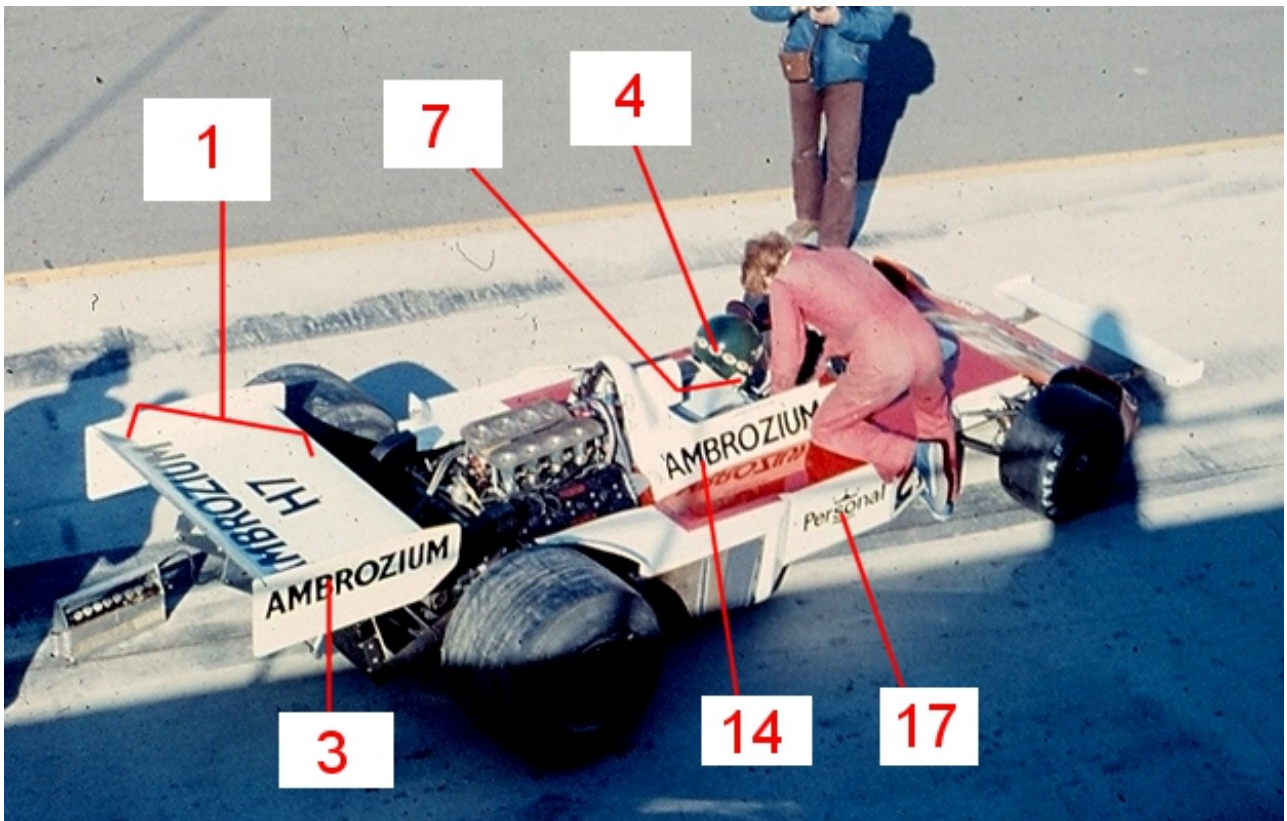

**Williams FW04 Laffite (1/43e)
GP des USA Est 1975
Ref S26D134
Pour base Spark Lombardi US GP 1975**

A détourer / To cut out

3/7/14/17 aussi côté gauche / also on left side

**Le decal 11 est optionel / decal 11 optional
Decal 8 aussi côté gauche / decal 8 also on left side**