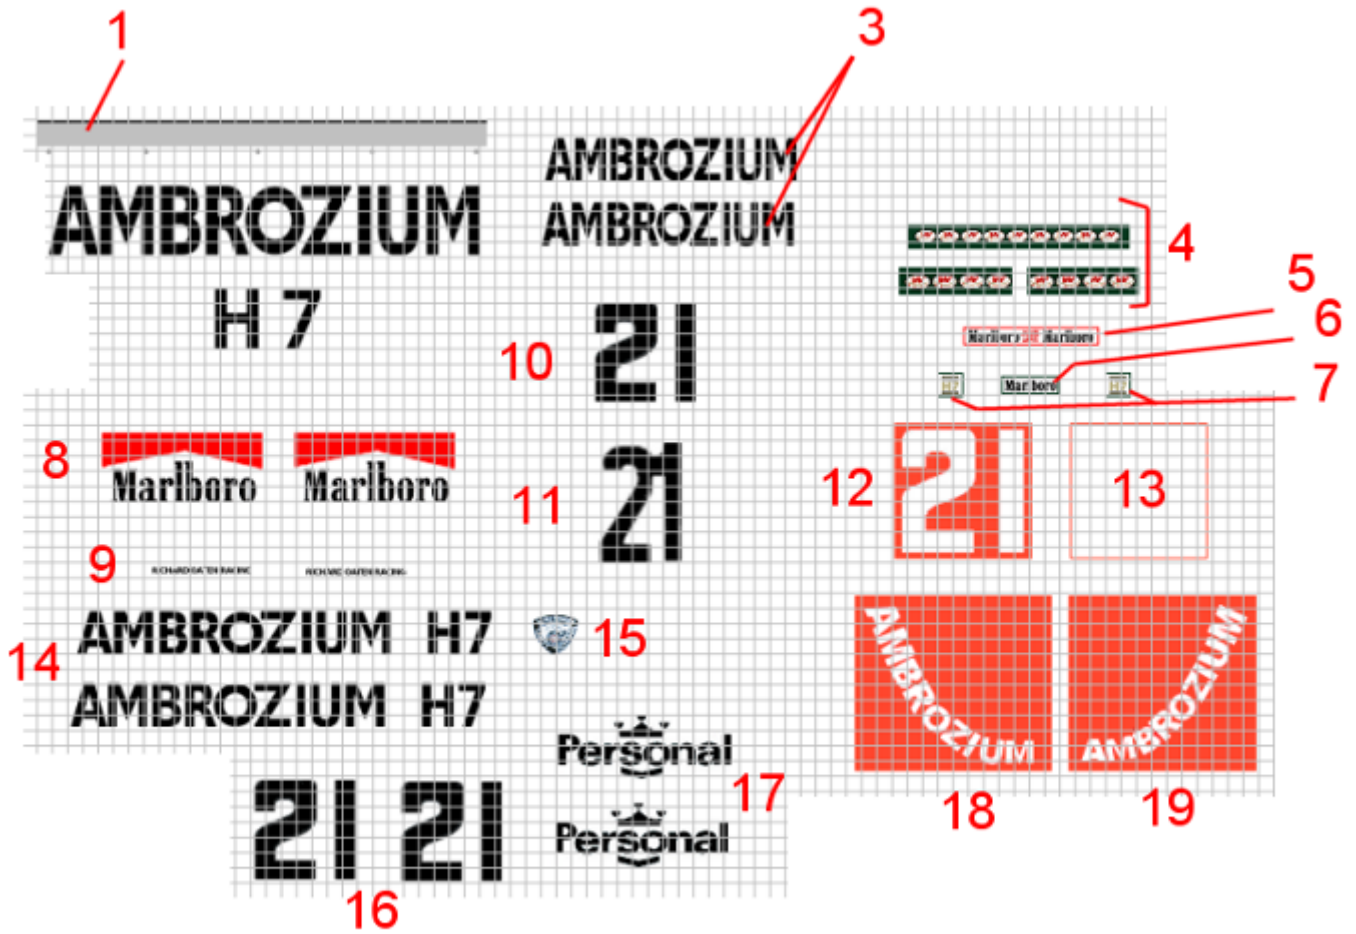

**Williams FW04 Laffite (1/43e)
GP des USA Est 1975
Ref S26D134
Pour base Spark Lombardi US GP 1975**

A détourer / To cut out

3/7/14/17 aussi côté gauche / also on left side

**Le decal 11 est optionel / decal 11 optional
Decal 8 aussi côté gauche / decal 8 also on left side**

Le decal 10 est optionel / decal 10 optional

Decal 9 aussi côté gauche / decal 9 also on the left side

Decal 6 marlboro sur le casque sous la visière au milieu / decal 6 marlboro on the helmet under the visor in the middle