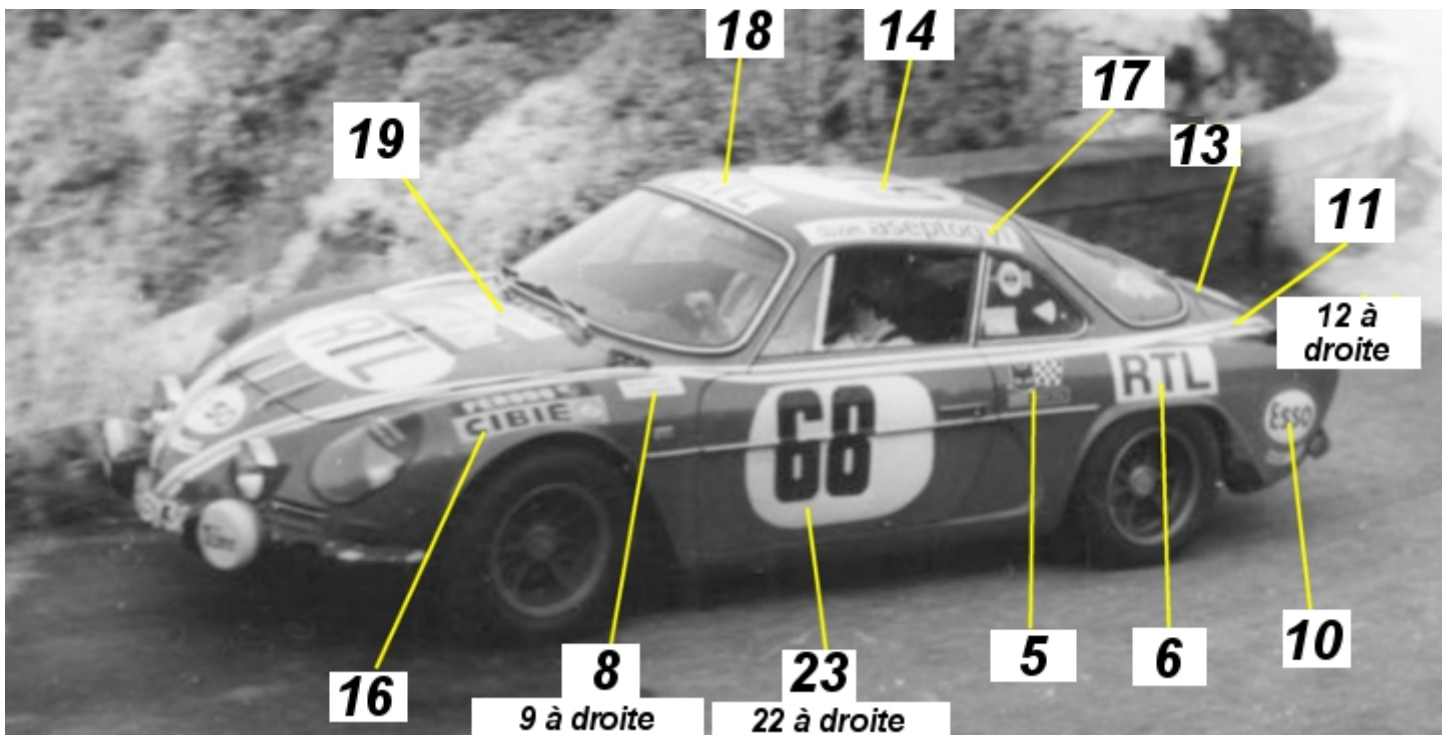

Alpine A110
B. Saby / A. Coppier
Rallye de l'Hérault 1972
Decals S26D122

A détourer

16 / 17 / 5 / 6 et 10 présents également à droite

Cette photo ne correspond pas au rallye de l'Hérault 1972 mais faute de documentation elle a été utilisée pour interpréter la partie arrière et le sens de pose du décal 14 (RTL lisible de l'arrière)