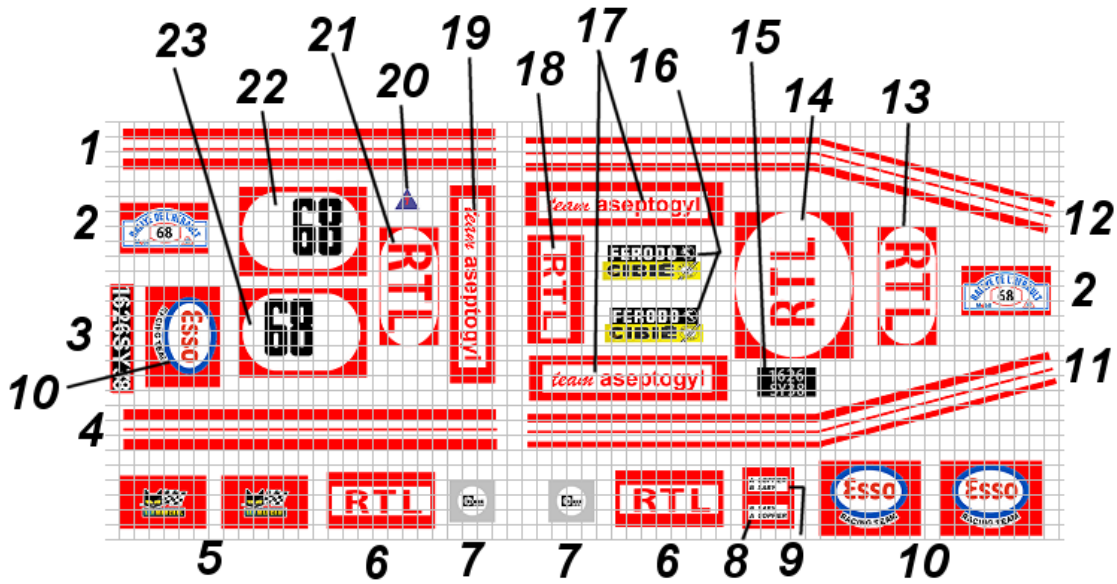

Alpine A110
B. Saby / A. Coppier
Rallye de l'Hérault 1972
Decals S26D122

A détourer

16 / 17 / 5 / 6 et 10 présents également à droite

Cette photo ne correspond pas au rallye de l'Hérault 1972 mais faute de documentation elle a été utilisée pour interpréter la partie arrière et le sens de pose du décal 14 (RTL lisible de l'arrière)