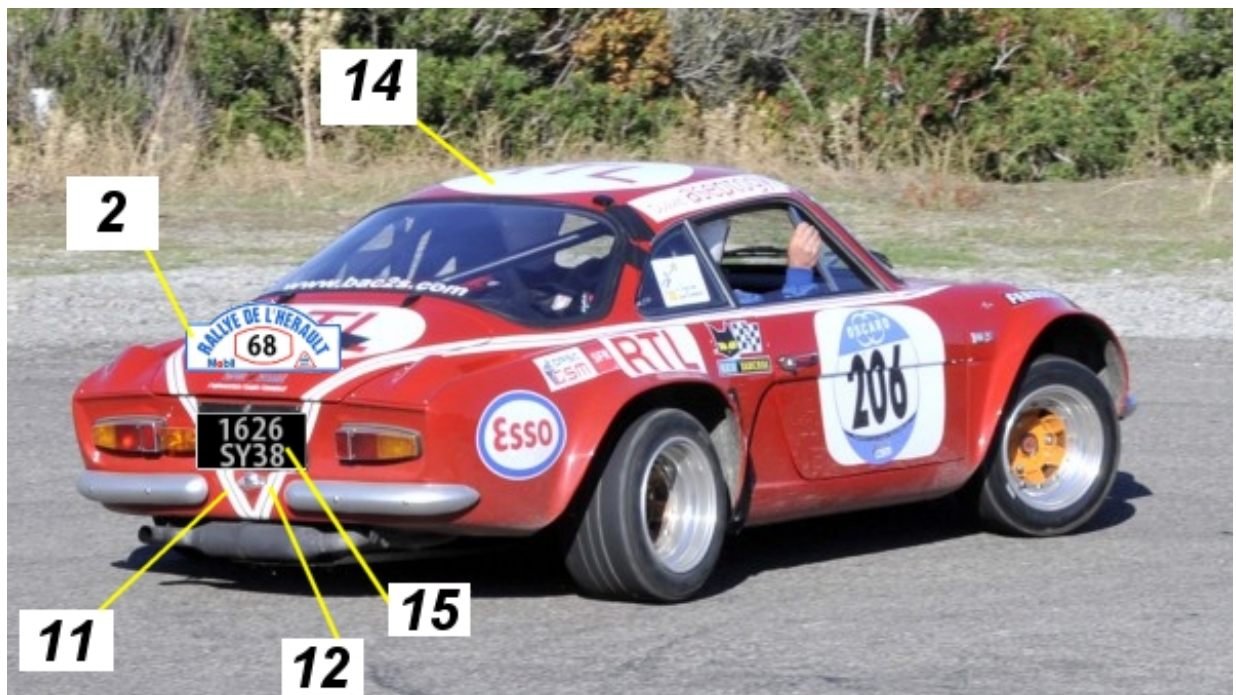

Alpine A110
B. Saby / A. Coppier
Rallye de l'Hérault 1972
Decals S26D122

A détourer

16 / 17 / 5 / 6 et 10 présents également à droite

Cette photo ne correspond pas au rallye de l'Hérault 1972 mais faute de documentation elle a été utilisée pour interpréter la partie arrière et le sens de pose du décal 14 (RTL lisible de l'arrière)