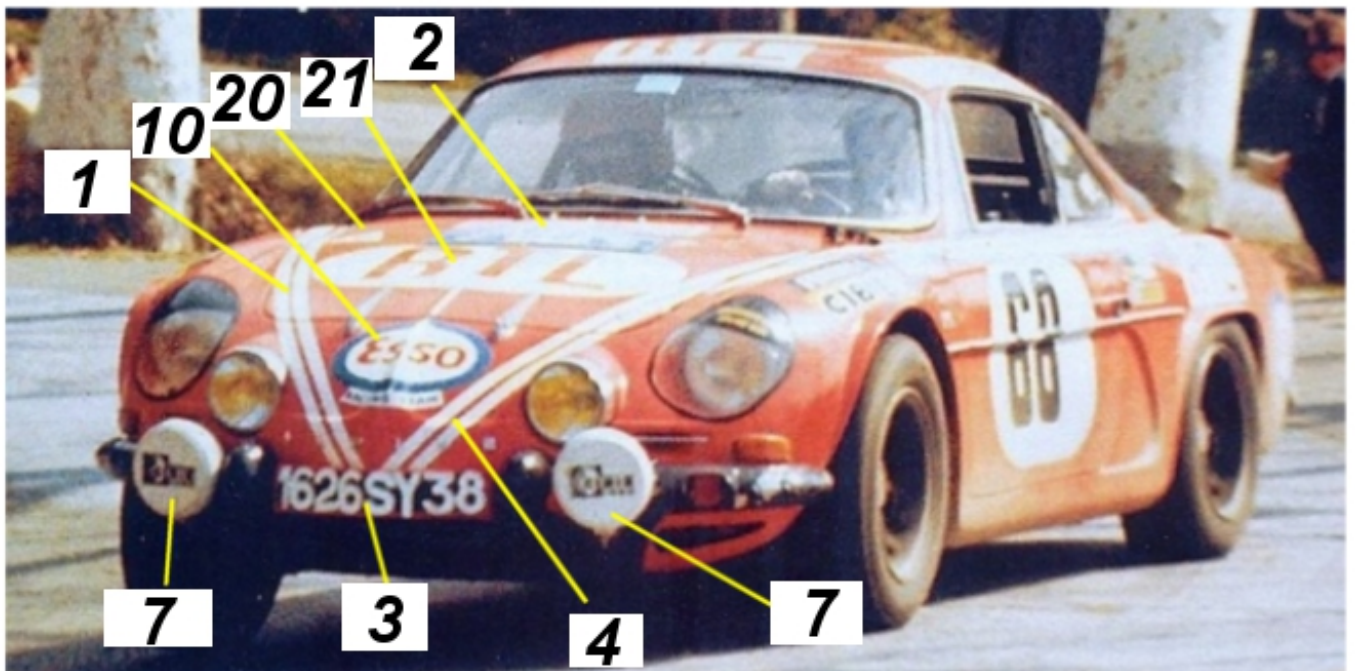

Alpine A110
B. Saby / A. Coppier
Rallye de l'Hérault 1972
Decals S26D122

A détourer

16 / 17 / 5 / 6 et 10 présents également à droite

Cette photo ne correspond pas au rallye de l'Hérault 1972 mais faute de documentation elle a été utilisée pour interpréter la partie arrière et le sens de pose du décal 14 (RTL lisible de l'arrière)