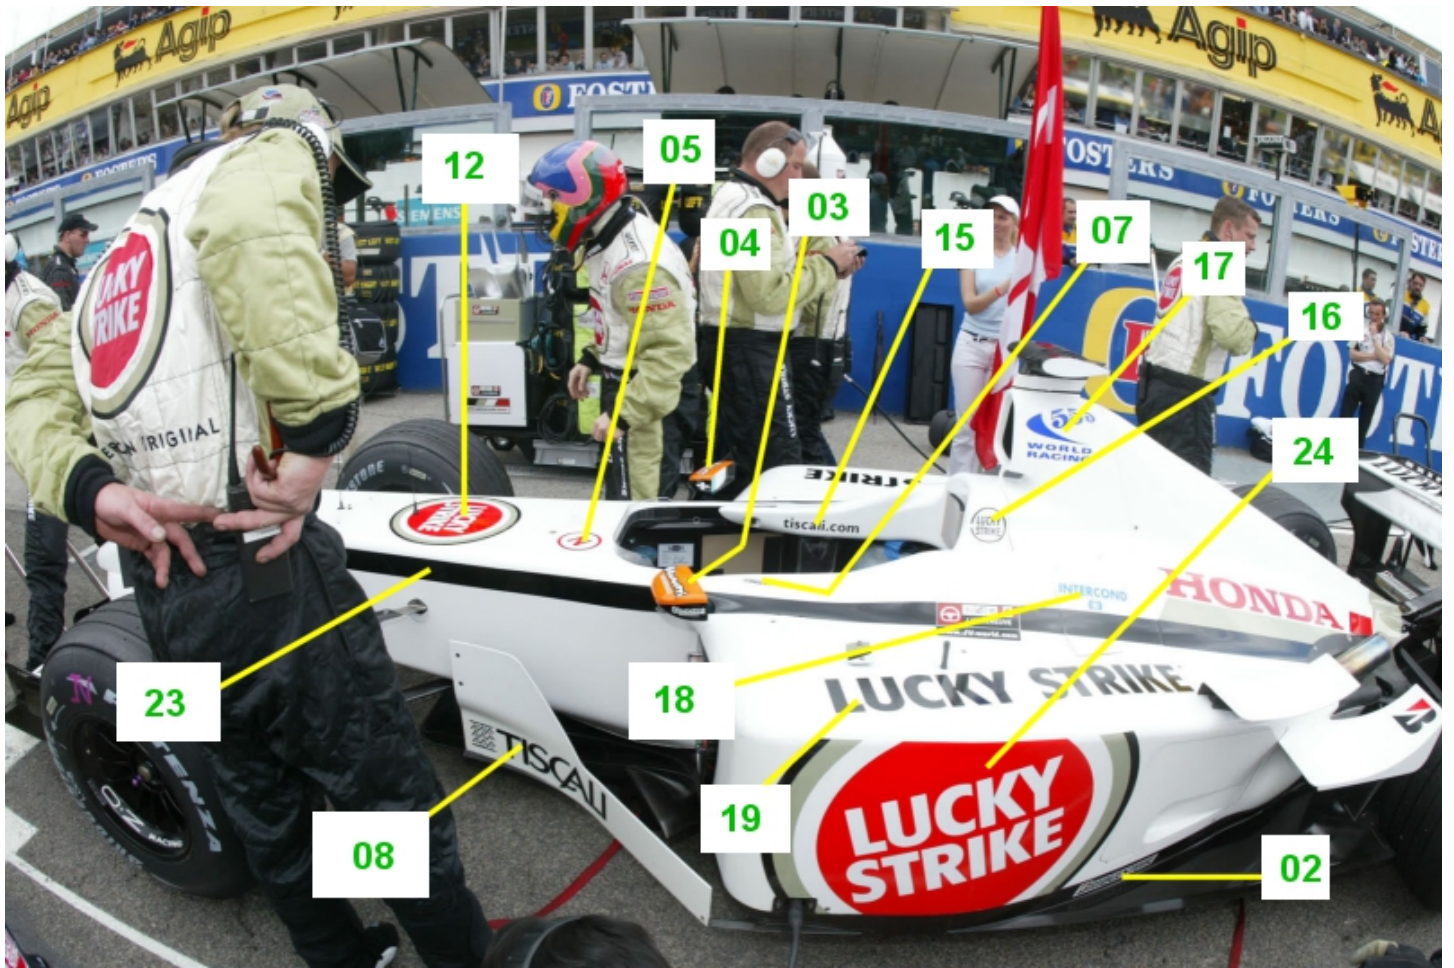

BAR 004 Honda Villeneuve
San Marino 2002
(1/43e)
Réf S26D087

A détourer

Olivier Panis