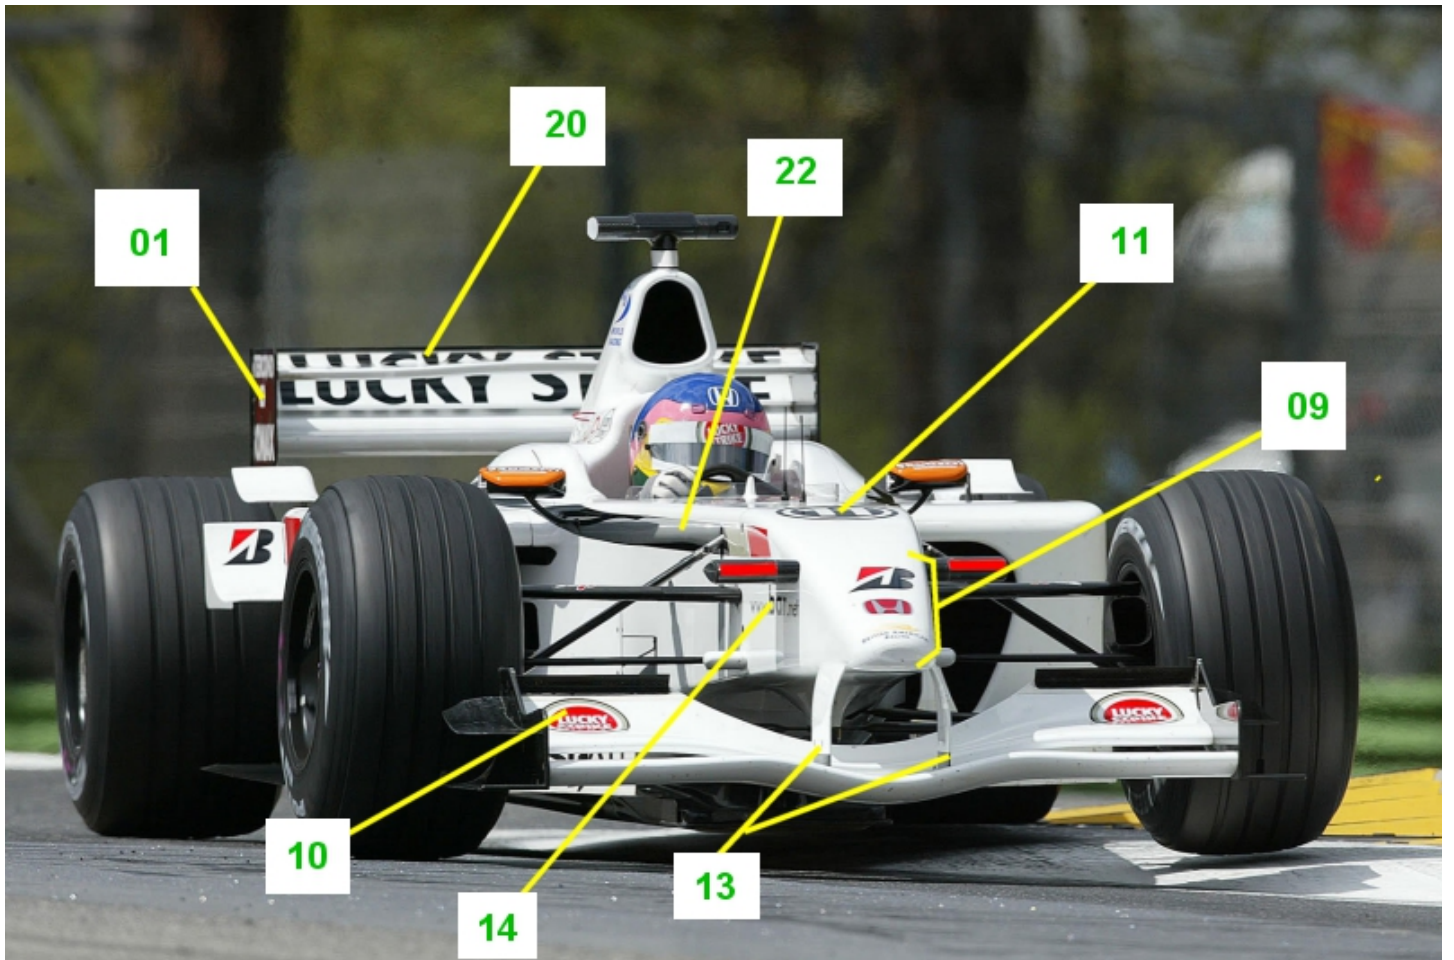

BAR 004 Honda Villeneuve
San Marino 2002
(1/43e)
Réf S26D087

A détourer

Olivier Panis