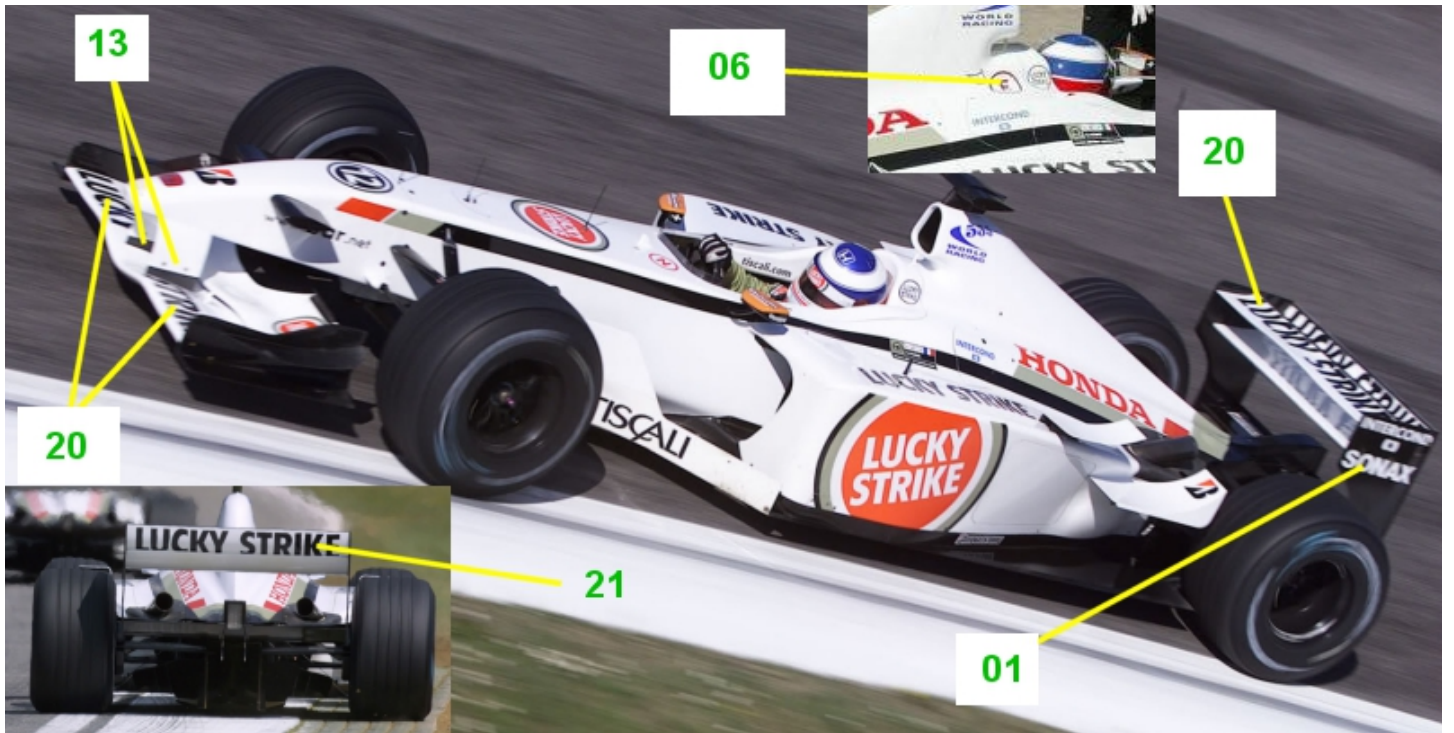

BAR 004 Honda Villeneuve
San Marino 2002
(1/43e)
Réf S26D087

A détourer

Olivier Panis