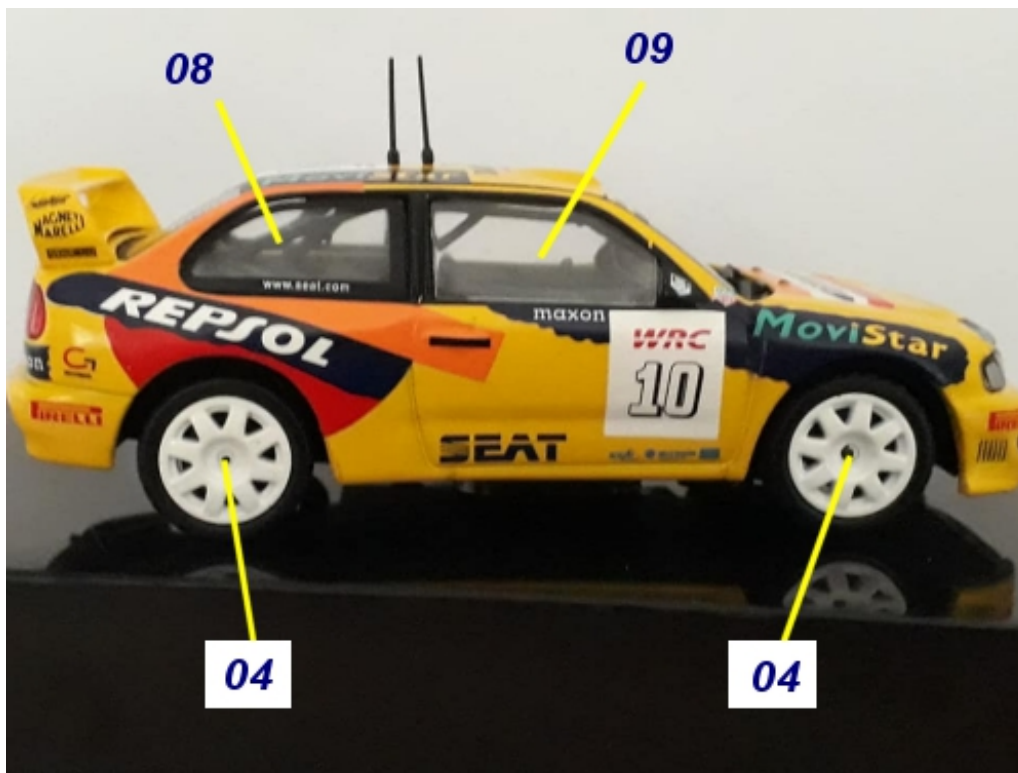

**SEAT Cordoba WRC S. Loeb essai pour la revue Echappement 1999  
Additif pour Altaya collection Loeb numéro 30**

**Decals S26D074**

**A détourer !**

**Bizarrement Altaya a mis 2 antennes sur le toit alors qu'il n'y en avait qu'une, il faudrait enlever celle qui est la plus éloignée du pare brise, le decal 07 sert à masquer le trou .**

***Vraiment pas beaux ces phares !***

***Films alu sur les vitres et écrous de roues***

***Films alu sur les vitres et écrous de roues***

***Zones noires sur les phares arrières et triangle orange***