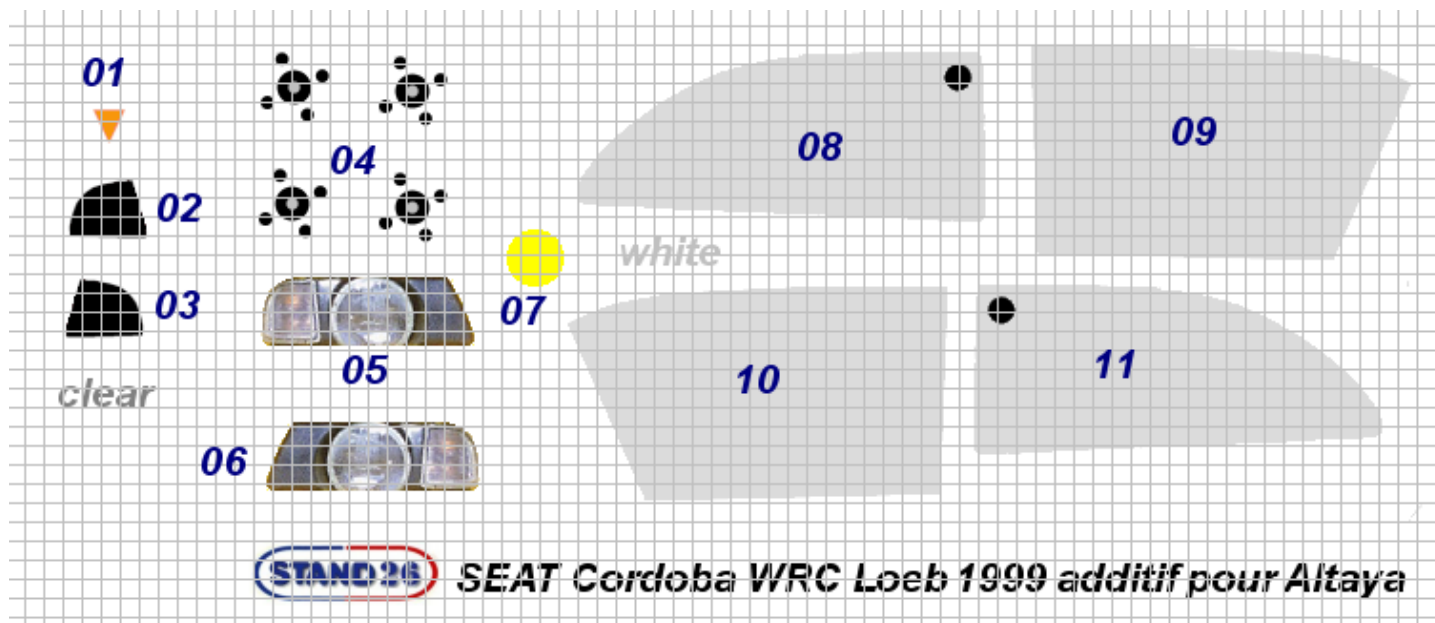

**SEAT Cordoba WRC S. Loeb essai pour la revue Echappement 1999  
Additif pour Altaya collection Loeb numéro 30**

**Decals S26D074**

**A détourer !**

**Bizarrement Altaya a mis 2 antennes sur le toit alors qu'il n'y en avait qu'une, il faudrait enlever celle qui est la plus éloignée du pare brise, le decal 07 sert à masquer le trou .**