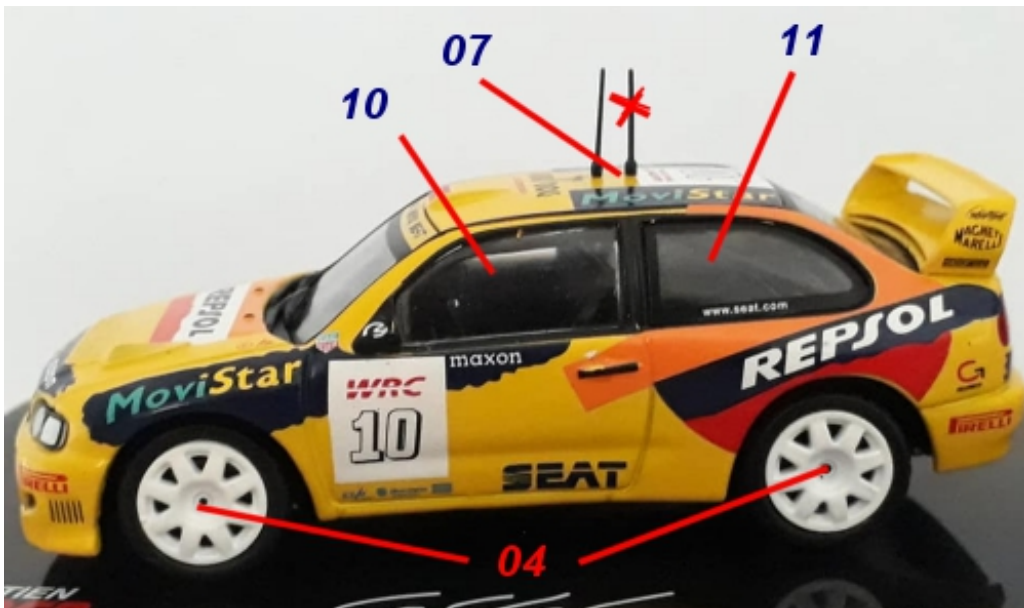

**SEAT Cordoba WRC S. Loeb essai pour la revue Echappement 1999  
Additif pour Altaya collection Loeb numéro 30**

**Decals S26D074**

**A détourer !**

**Bizarrement Altaya a mis 2 antennes sur le toit alors qu'il n'y en avait qu'une, il faudrait enlever celle qui est la plus éloignée du pare brise, le decal 07 sert à masquer le trou .**

***Vraiment pas beaux ces phares !***

***Films alu sur les vitres et écrous de roues***

***Films alu sur les vitres et écrous de roues***

***Zones noires sur les phares arrières et triangle orange***