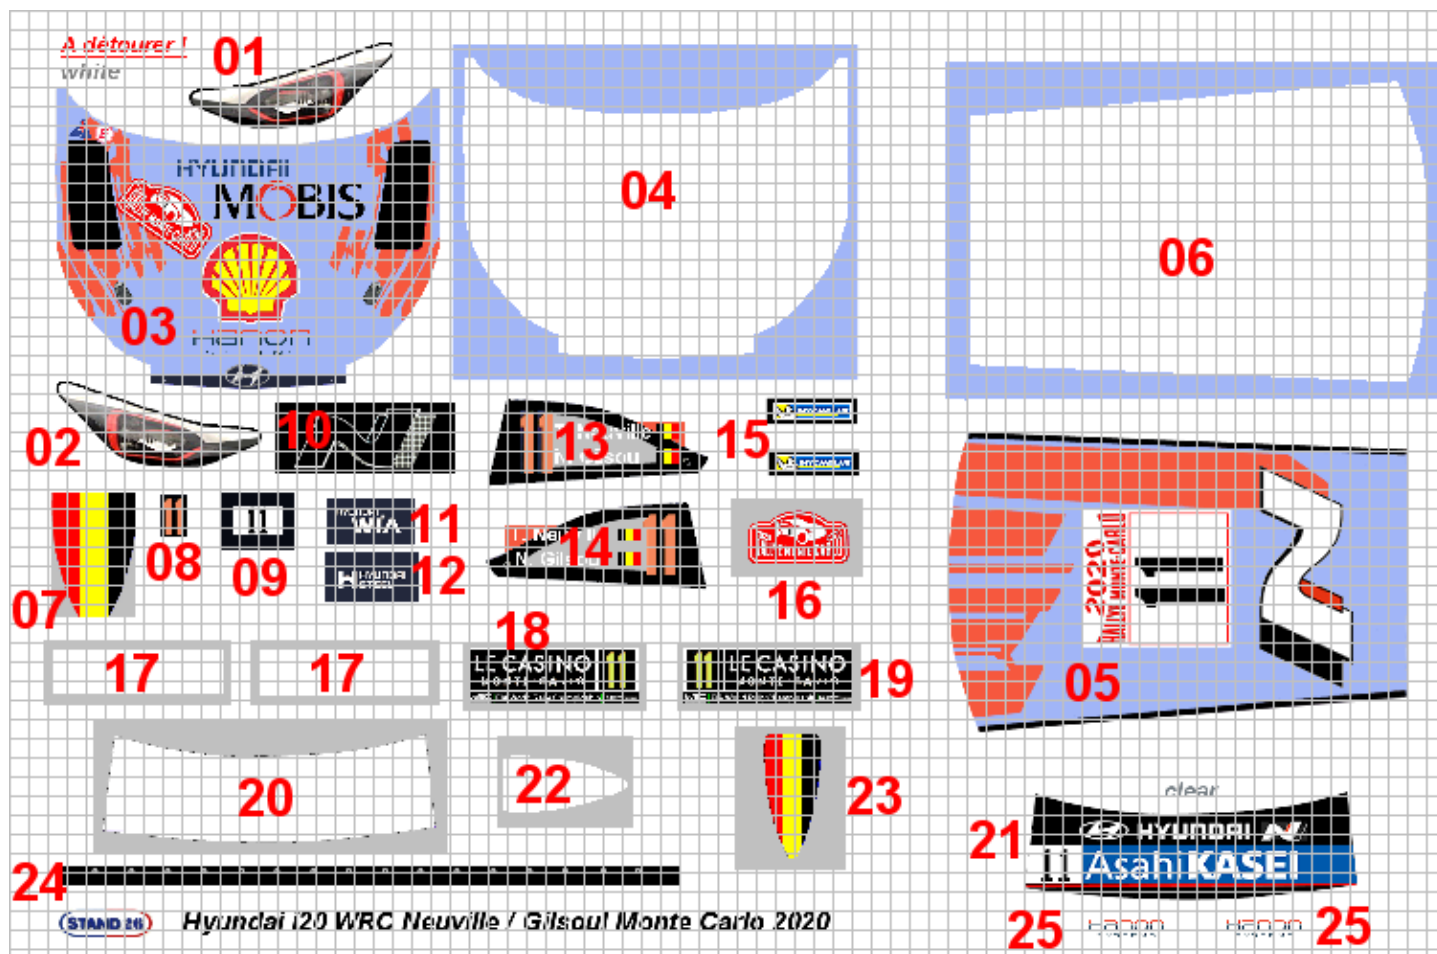

Hyundai i20 WRC Neuville / Gilsoul Winners rallye de Monte Carlo 2020

Decals S26D070 (à détourer)

Pour utiliser le decal 07 il faudrait (sur une base de i20 2019) refaire la prise d'air du toit de la dimension du decal (en carte plastique d'épaisseur environ 1mm).