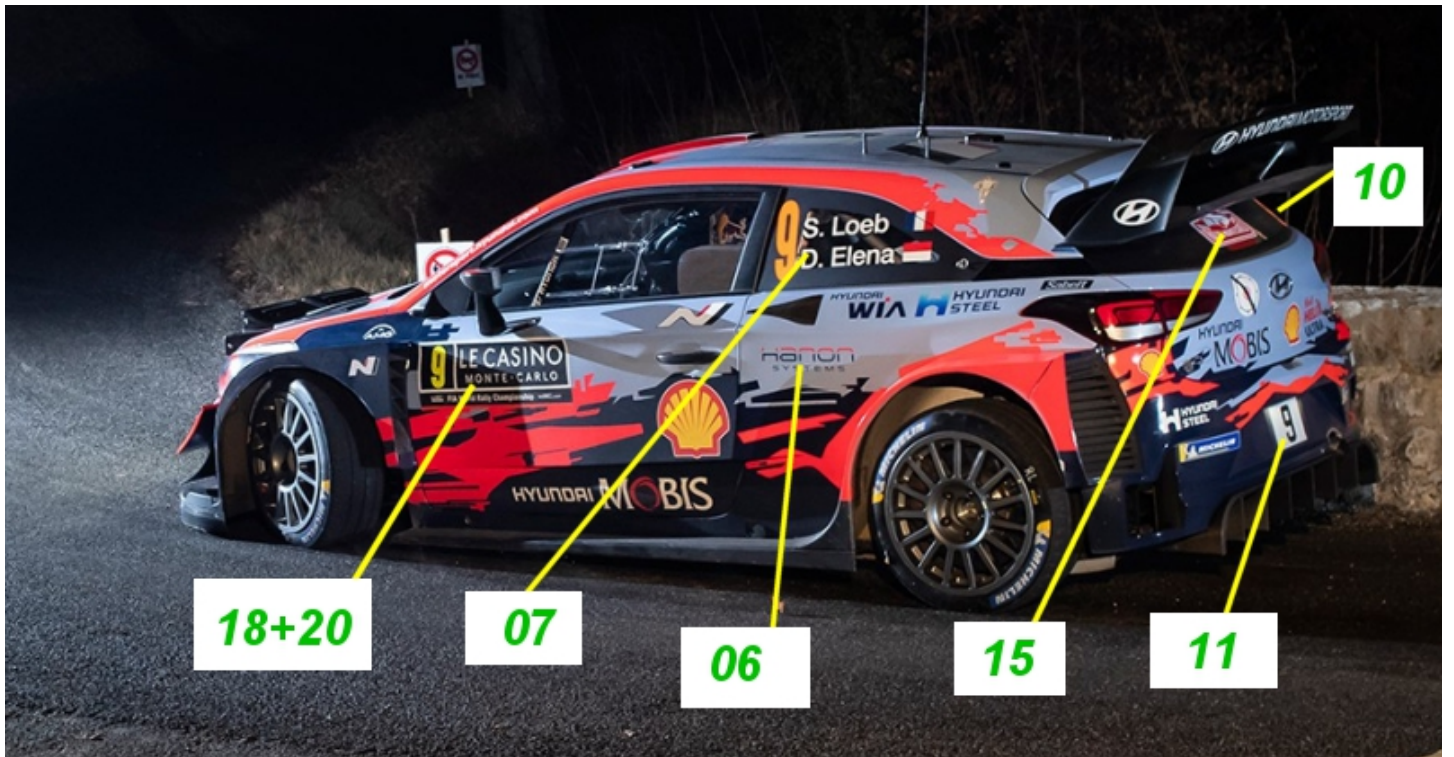

Hyundai i20 WRC Loeb / Elena rallye de Monte Carlo 2020

Decals S26D069 (à détourer)

Pour utiliser le decal 09 il faudrait (sur une base de i20 2019) refaire la prise d'air du toit de la dimension du decal (en carte plastique d'épaisseur environ 1mm).