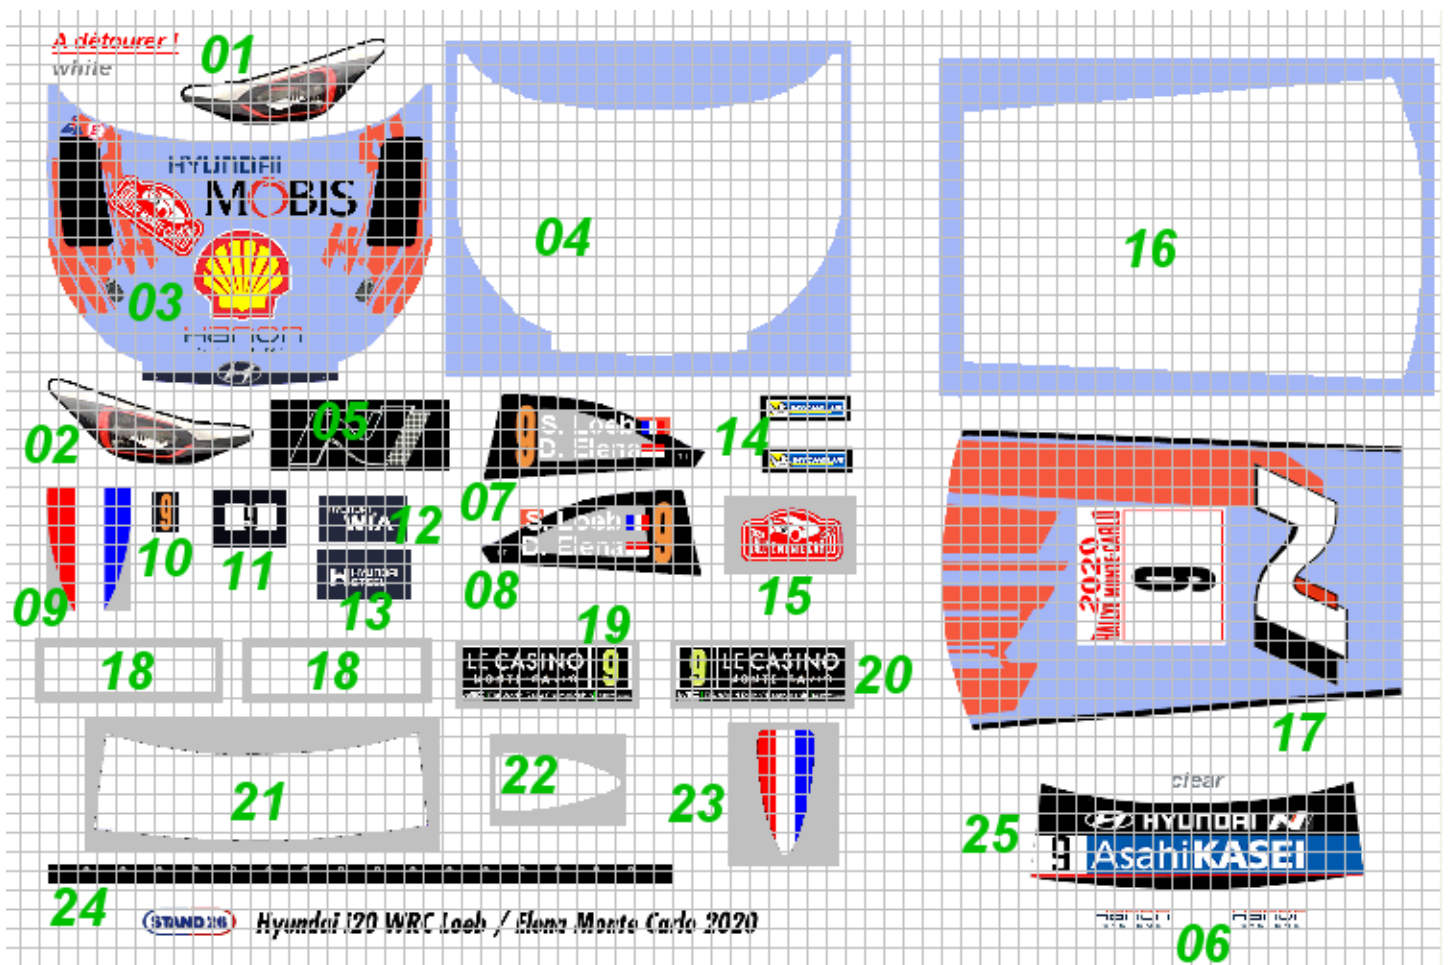

Hyundai i20 WRC Loeb / Elena rallye de Monte Carlo 2020

Decals S26D069 (à détourer)

Pour utiliser le decal 09 il faudrait (sur une base de i20 2019) refaire la prise d'air du toit de la dimension du decal (en carte plastique d'épaisseur environ 1mm).