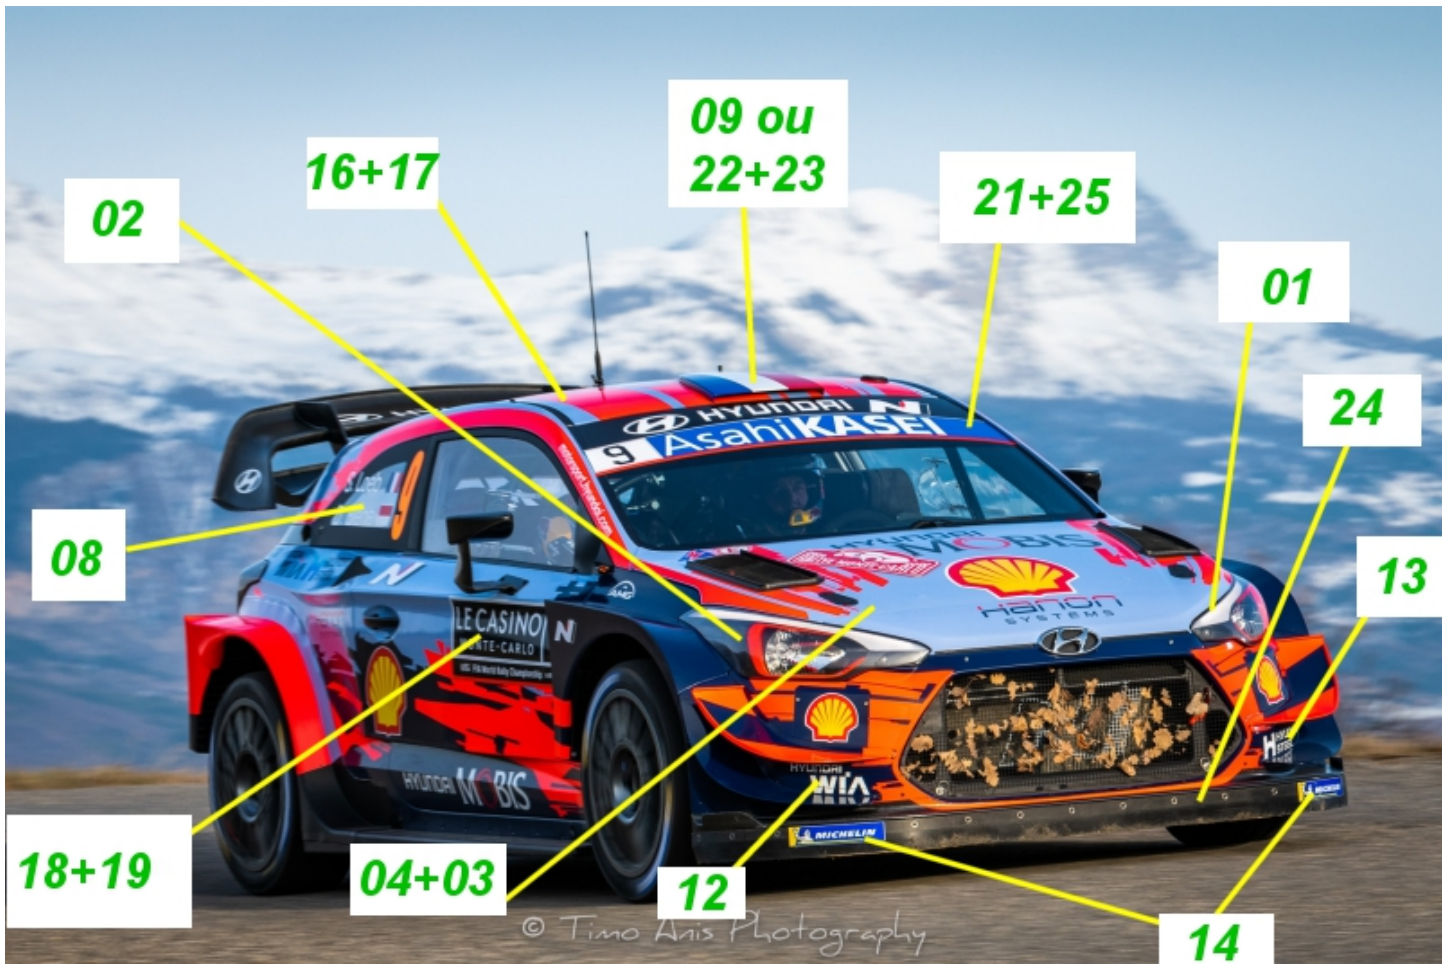

Hyundai i20 WRC Loeb / Elena rallye de Monte Carlo 2020

Decals S26D069 (à détourer)

Pour utiliser le decal 09 il faudrait (sur une base de i20 2019) refaire la prise d'air du toit de la dimension du decal (en carte plastique d'épaisseur environ 1mm).