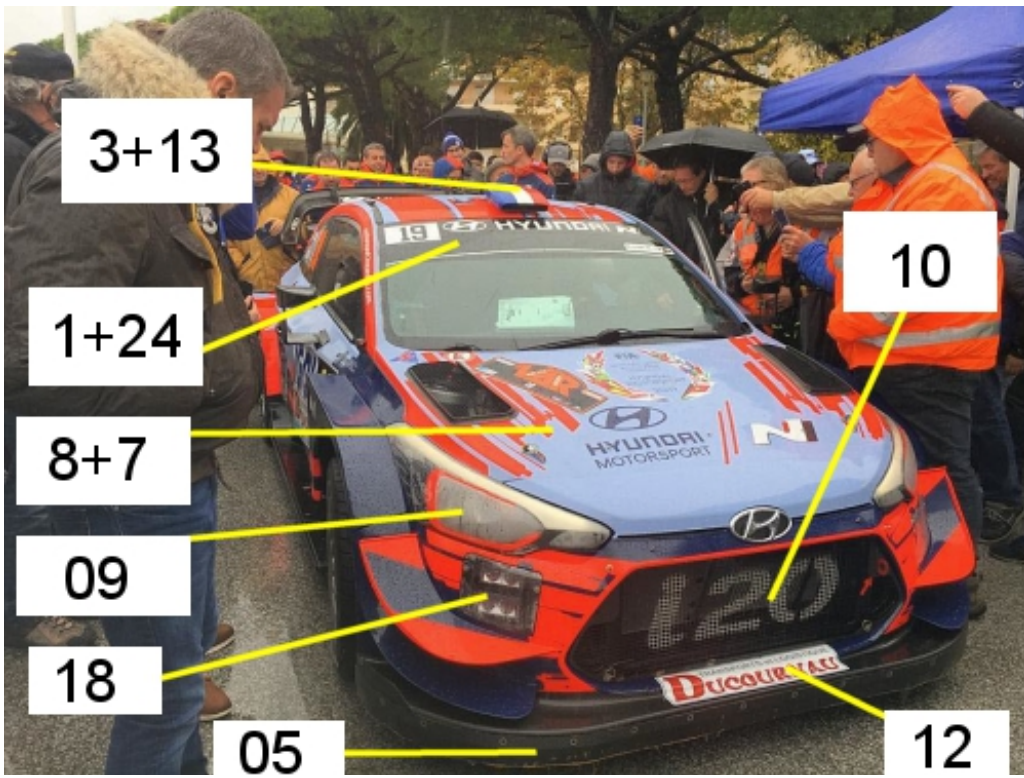

Hyundai i20 WRC Loeb / Godey Rallye du Var 2019

Decals S26D051 (à détourer)

Les decals 20+21 servent à masquer la plaque de toit

Les decals 22 et 23 servent à masquer certaines inscriptions absentes à ce rallye