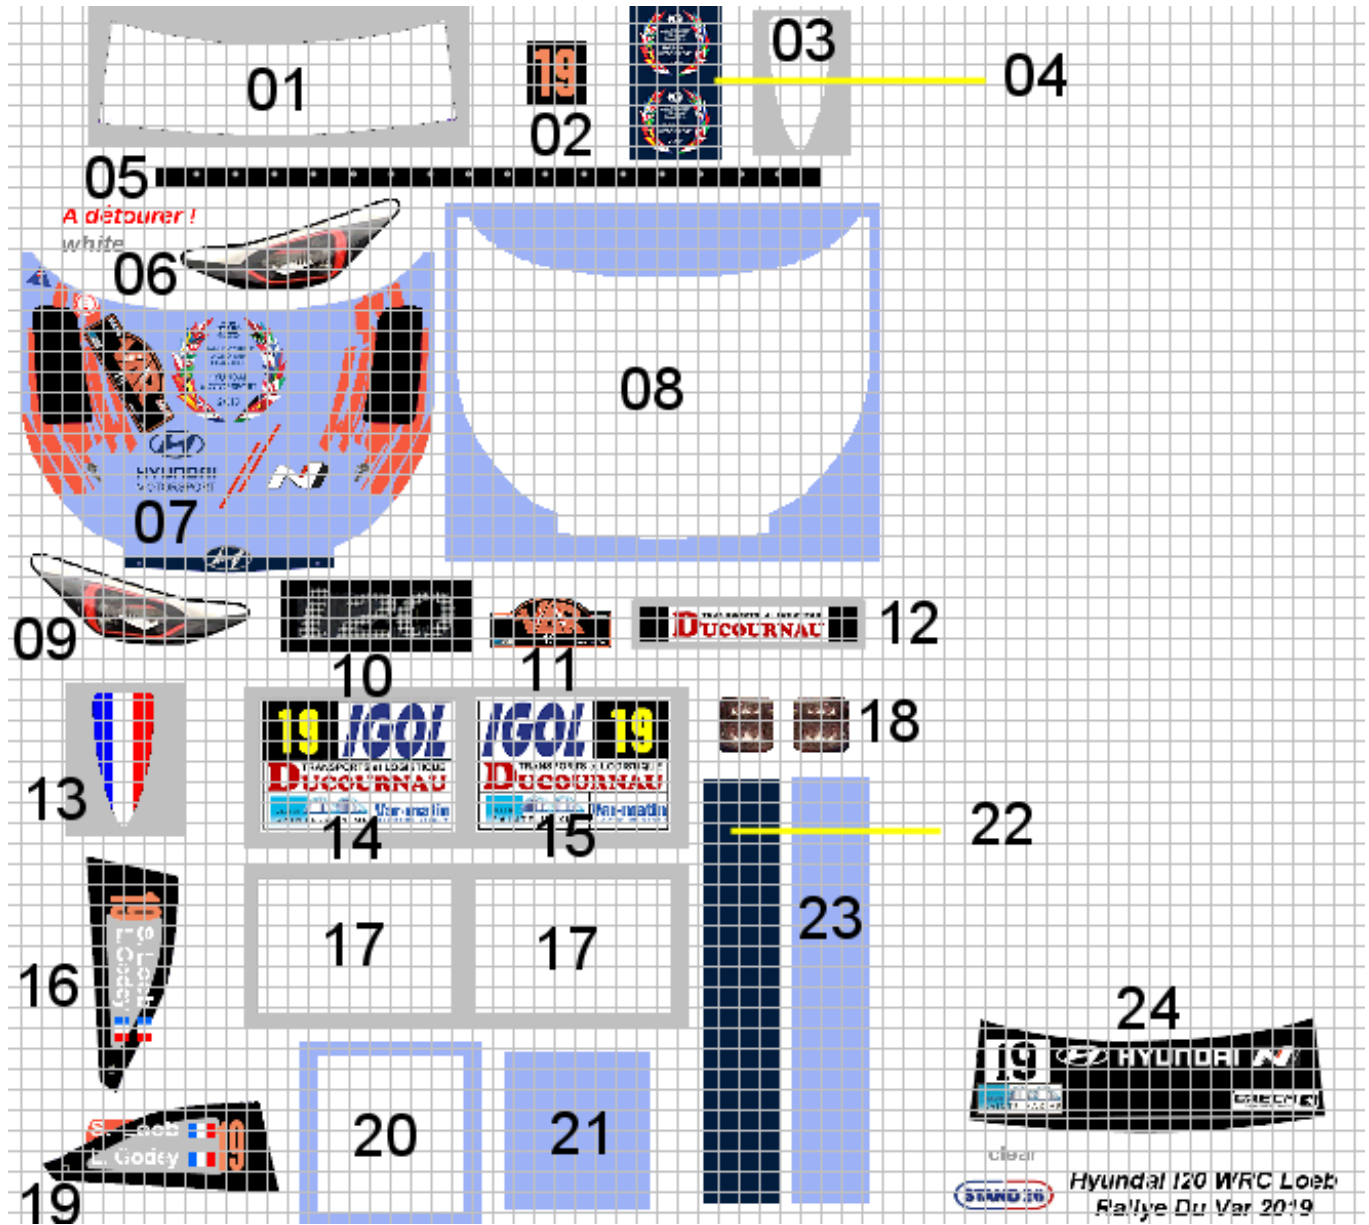

Hyundai i20 WRC Loeb / Godey Rallye du Var 2019

Decals S26D051 (à détourer)

Les decals 20+21 servent à masquer la plaque de toit

Les decals 22 et 23 servent à masquer certaines inscriptions absentes à ce rallye

02

11