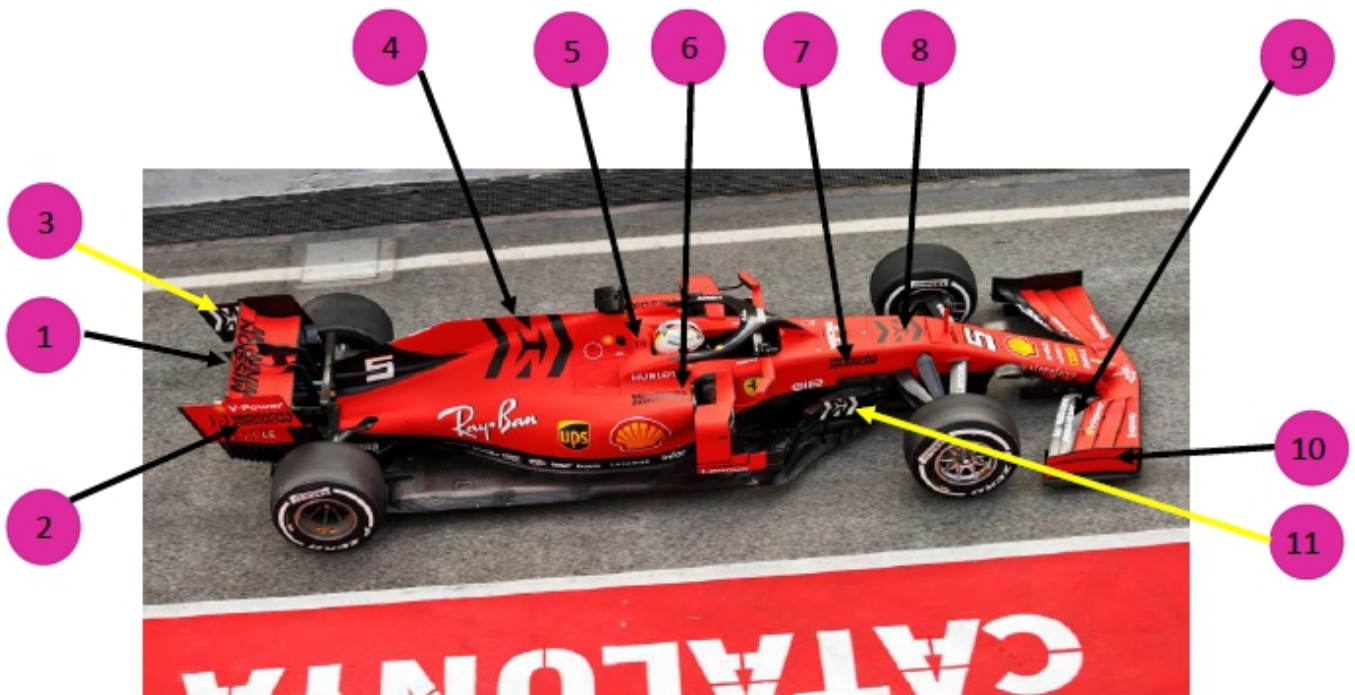

Ferrari SF90 saison 2019

Decals S26D043 (à détourer)

Afficher l'image source

13

12

14

Plan de pose réalisé par Yves PECOUD