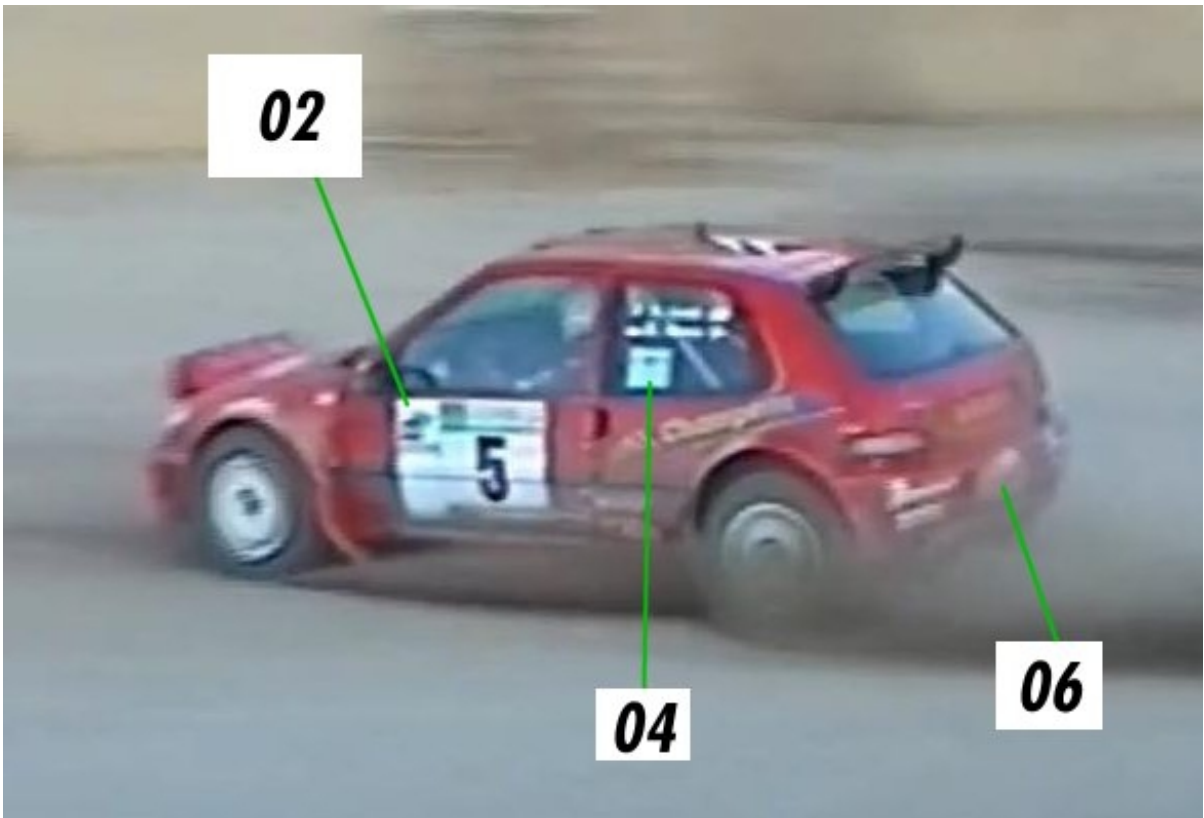

Citroën Saxo VTS Kit Car Loeb / Elena Rallye Terre de Vaucluse 2000

Decals S26D038

Pas de marquage Michelin sur les pneus terre