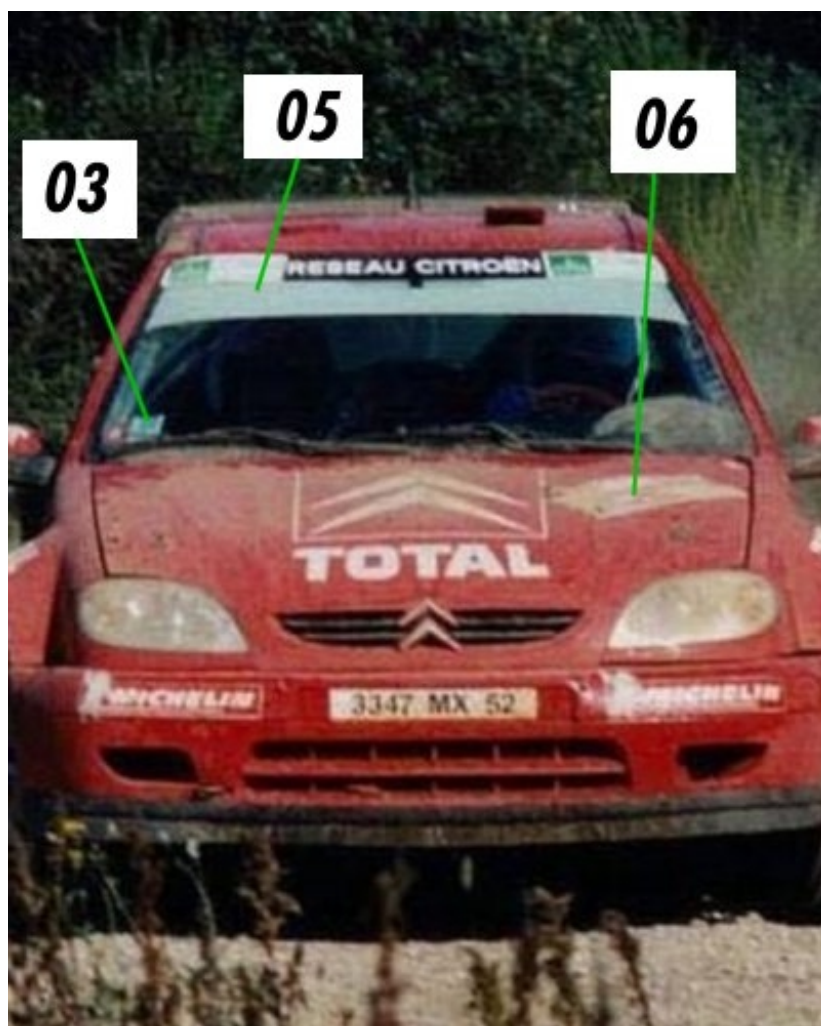

Citroën Saxo VTS Kit Car Loeb / Elena Rallye Terre de Vaucluse 2000

Decals S26D038

Pas de marquage Michelin sur les pneus terre