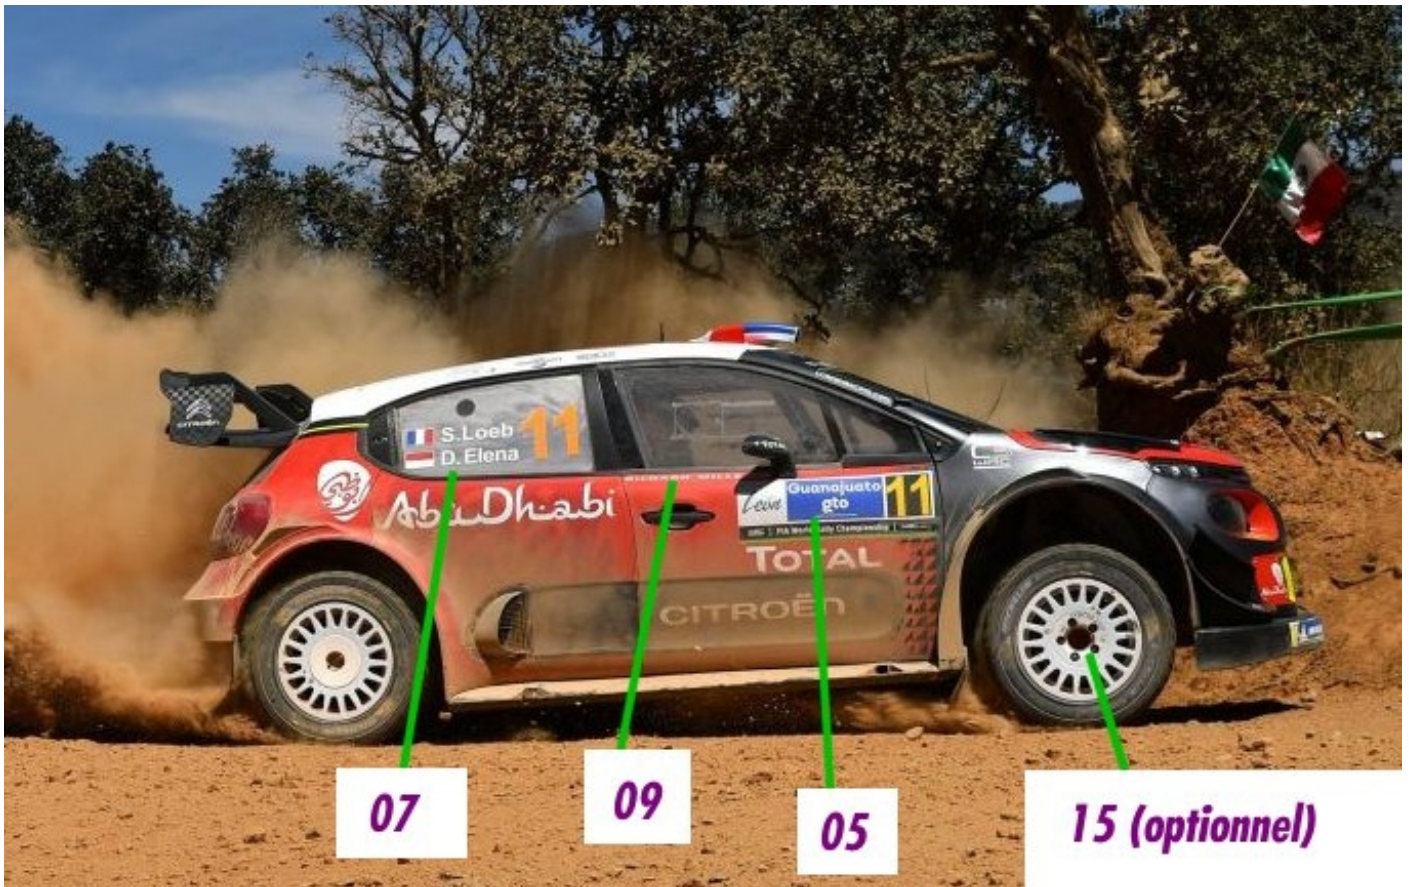

Citroën C3 WRC, Loeb – Elena, rallye du Mexique 2018

Decals S26D032

13 (à poser avant 05)

14 (à poser avant 04)