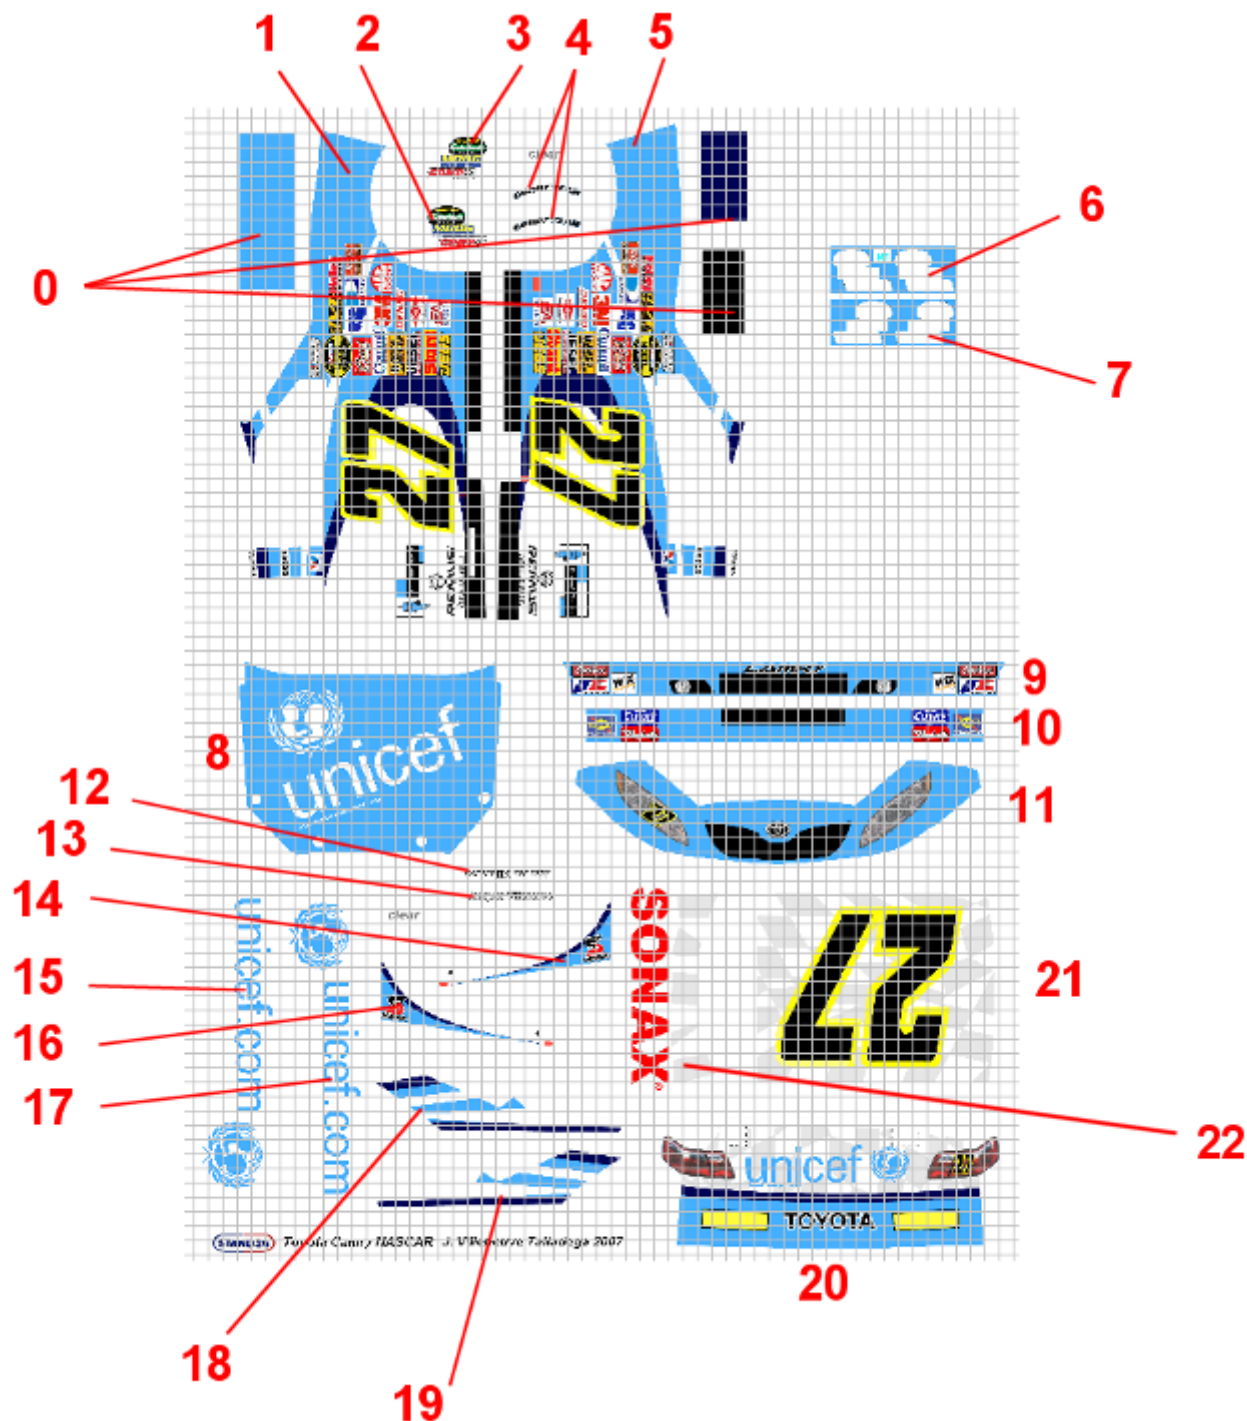

**Toyota Camry Jacques Villeneuve
Talladega 2007 (1/24e)
Pour base Toyota Camry #44 Dale Jarrett 2007
Motosports Authentics ou Action 1/24
Réf S26D234
A détourer / To cut out**

**Les decals 0 sont là pour permettre d'éventuelles retouches dans les autres decals de même couleur
Les decals 6 et 7 sont imprimés au verso du papier pour éviter d'avoir un reste de ligne de contour après la découpe, comme ça le decal est tout blanc**

21

22

gettyimages
John Harrison

77833055