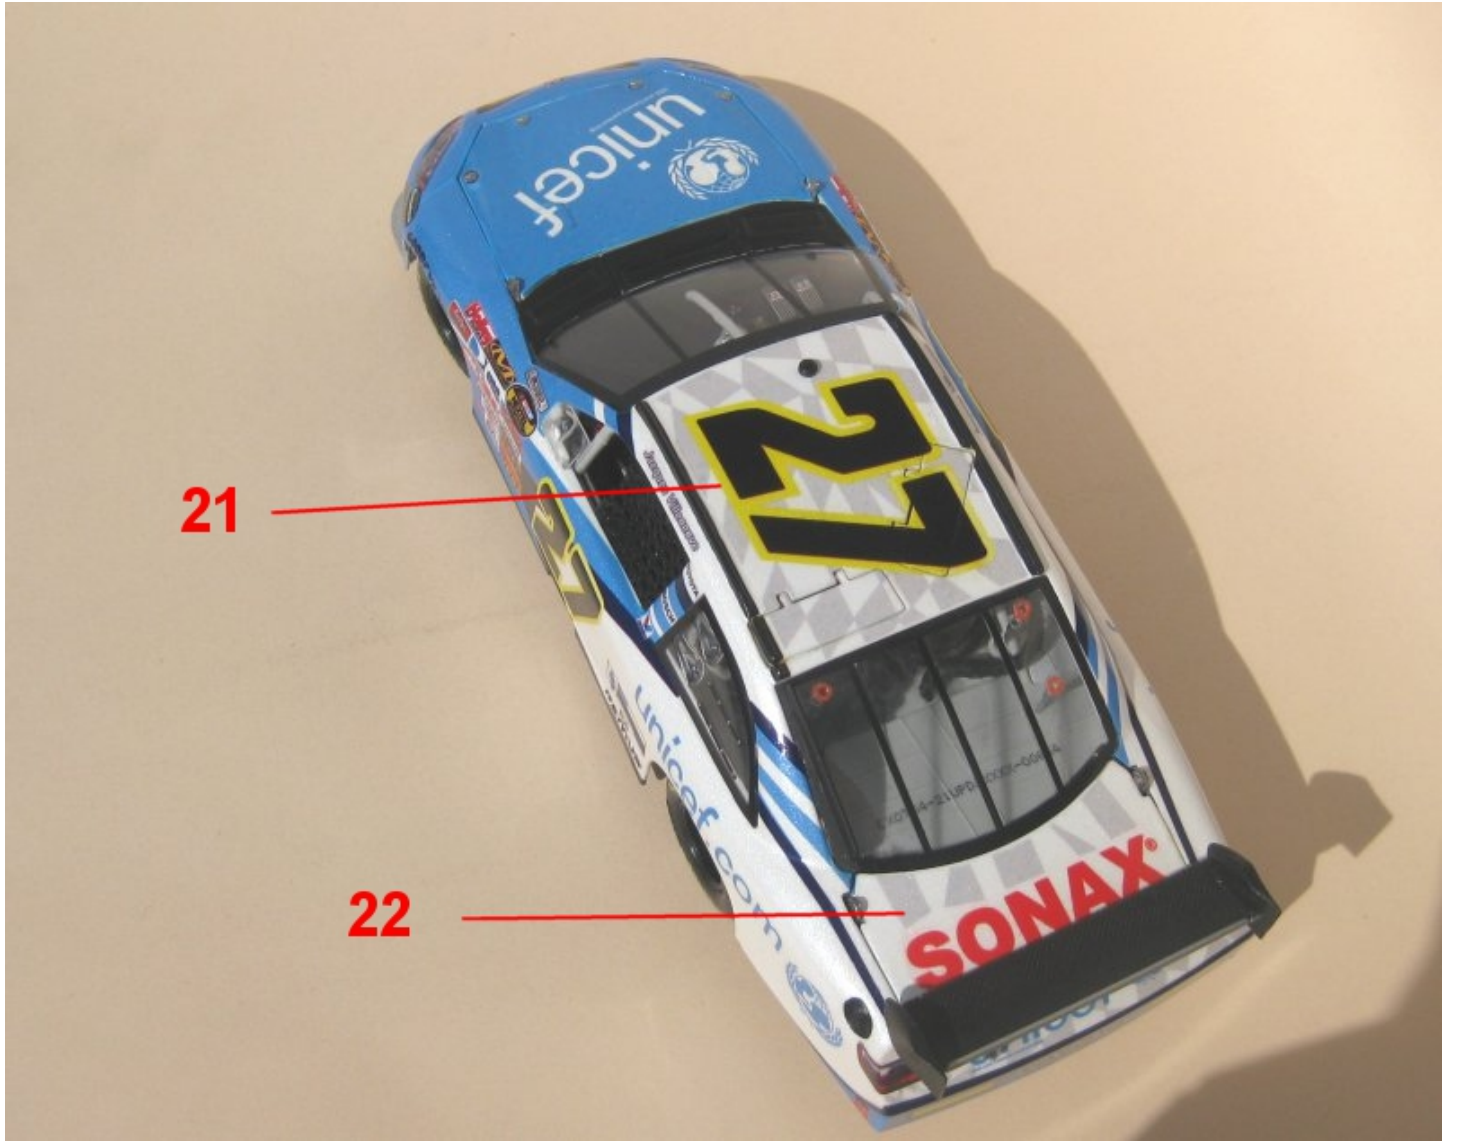

**Toyota Camry Jacques Villeneuve
Talladega 2007 (1/24e)
Pour base Toyota Camry #44 Dale Jarrett 2007
Motosports Authentics ou Action 1/24
Réf S26D234
A détourer / To cut out**

**Les decals 0 sont là pour permettre d'éventuelles retouches dans les autres decals de même couleur
Les decals 6 et 7 sont imprimés au verso du papier pour éviter d'avoir un reste de ligne de contour après la découpe, comme ça le decal est tout blanc**

21

22

gettyimages
John Harrison

77833055