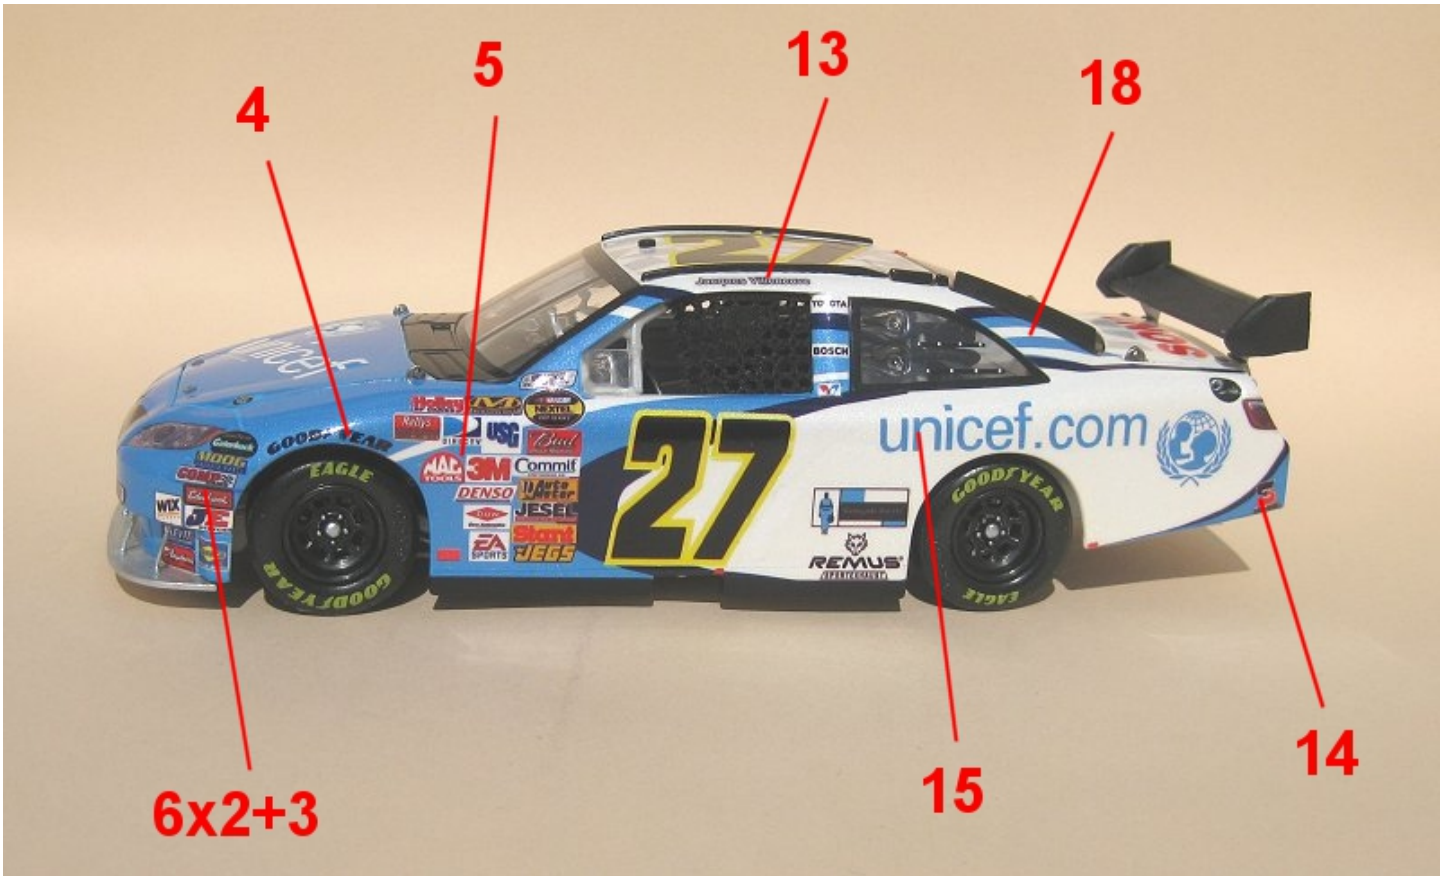

**Toyota Camry Jacques Villeneuve
Talladega 2007 (1/24e)
Pour base Toyota Camry #44 Dale Jarrett 2007
Motosports Authentics ou Action 1/24
Réf S26D234
A détourer / To cut out**

**Les decals 0 sont là pour permettre d'éventuelles retouches dans les autres decals de même couleur
Les decals 6 et 7 sont imprimés au verso du papier pour éviter d'avoir un reste de ligne de contour après la découpe, comme ça le decal est tout blanc**

21

22

gettyimages
John Harrison

77833055