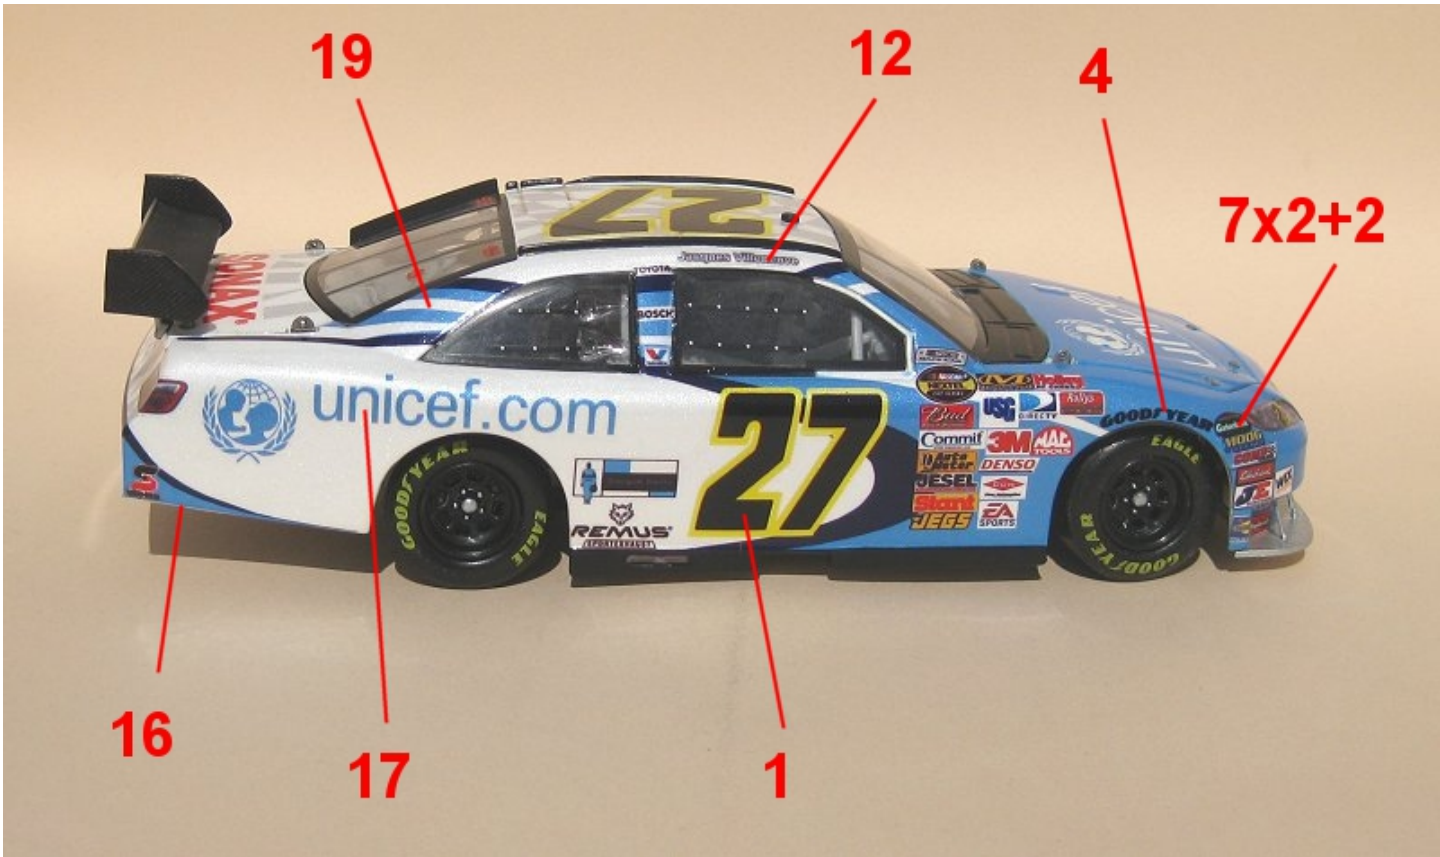

**Toyota Camry Jacques Villeneuve
Talladega 2007 (1/24e)
Pour base Toyota Camry #44 Dale Jarrett 2007
Motosports Authentics ou Action 1/24
Réf S26D234
A détourer / To cut out**

**Les decals 0 sont là pour permettre d'éventuelles retouches dans les autres decals de même couleur
Les decals 6 et 7 sont imprimés au verso du papier pour éviter d'avoir un reste de ligne de contour après la découpe, comme ça le decal est tout blanc**

21

22

gettyimages
John Harrison

77833055